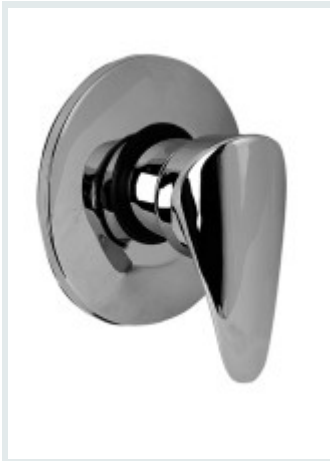

08 RUBINETTERIA SIFONAME E ACCESSORI - 08.02 RUBINETTERIA "KRISTAL"

Articolo	Descrizione	Prezzo	Classe	Q.tà
	MISCELATORE LAVABO KRISTAL			
727867	LAVABO	39,00	LIB	0
	MISCELATORE BIDET KRISTAL			
727868	BIDET	39,00	LIB	15
	MISCELATORE DOCCIA ESTERNO KRISTAL			
727870	DOCCIA ESTERNO	45,50	LIB	12
	MISCELATORE VASCA CON DOCCIA DUPLEX KRISTAL			
727869	VASCA DOCCIA DUPLEX	59,00	LIB	10

**MISCELATORE INCASSO DOCCIA
KRISTAL**

[727871](#)

DOCCIA INCASSO COMPLETO

34,00 LIB 20

**MISCELATORE INCASSO CON
DEVIATORE KRISTAL**

[727872](#)

INCASSO CON DEVIATORE

88,00 LIB 20