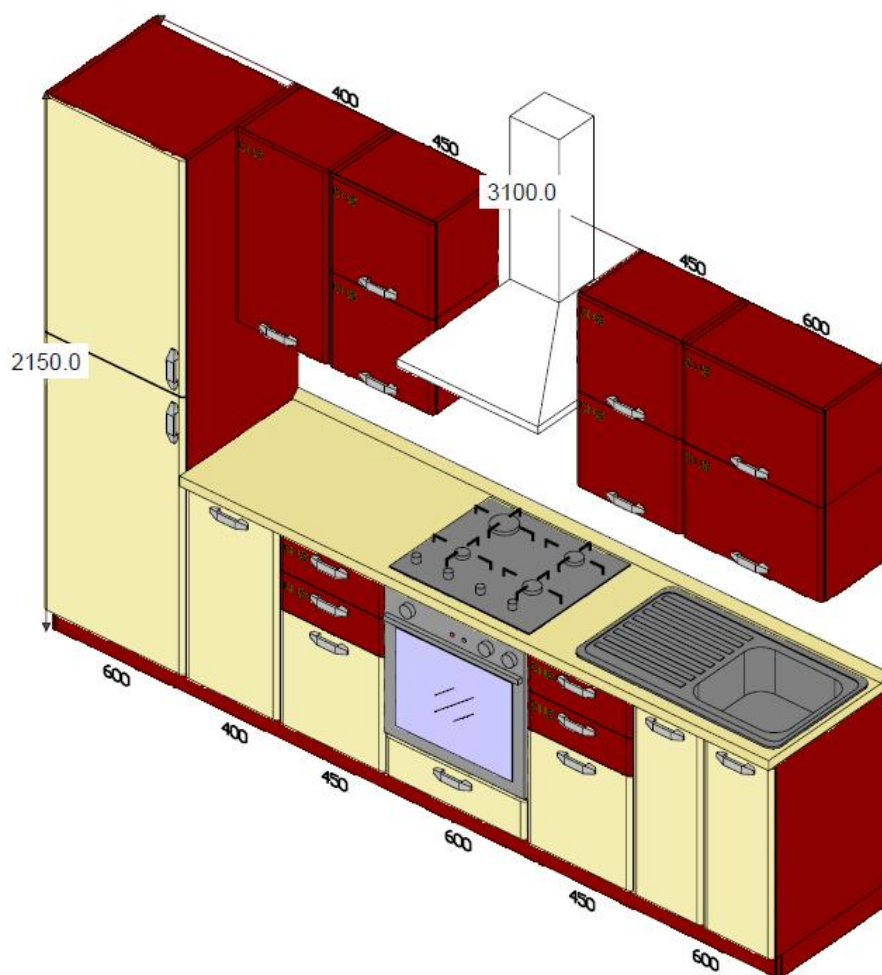

n. 14 CUCINE

(numero ordine 956671)

L= 310 cm

H=215 cm

Modello :

SIMPATY

- Colonna e Basi :

CREMA

- Pensili e Cassetti :

CILIEGIO

n. 11 CUCINE

(numero ordine 956732)

L= 285 cm

H=215 cm

Modello :

SANDY

- Colonna e Basi :

ROVERE CHIARO

- Pensili :

ROVERE MORO

n. 10 CUCINE

(numero ordine 956729)

L= 330 cm

H=223 cm

Modello : **MATRIX**

- Colonna e Basi :

LARICE

- Pensili :

PANNA

n. 9 CUCINE

(numero ordine 956664)

L= 285 cm