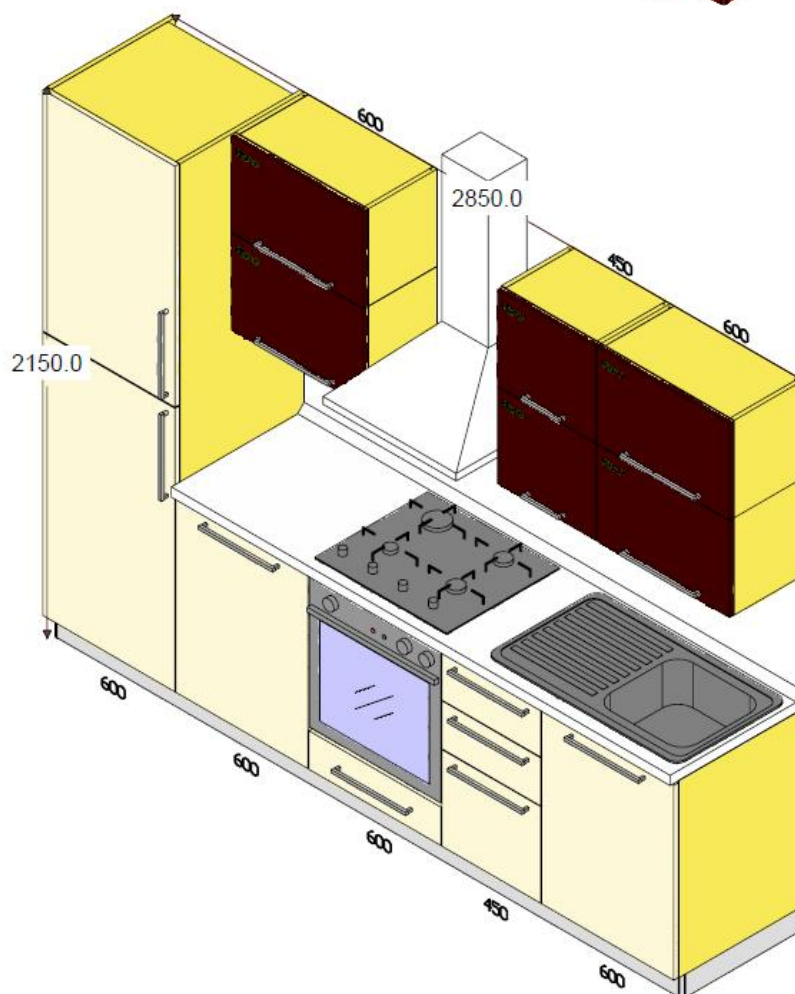

n. 14 CUCINE

(numero ordine 956671)

L= 310 cm

H=215 cm

Modello :

SIMPATY

- Colonna e Basi :

CREMA

- Pensili e Cassetti :

CILIEGIO

n. 11 CUCINE

(numero ordine 956732)

L= 285 cm

H=215 cm

Modello :

SANDY

- Colonna e Basi :

ROVERE CHIARO

- Pensili :

ROVERE MORO

n. 10 CUCINE

(numero ordine 956729)

L= 330 cm

H=223 cm

Modello : **MATRIX**

- Colonna e Basi :

LARICE

- Pensili :

PANNA

n. 9 CUCINE

(numero ordine 956664)

L= 285 cm