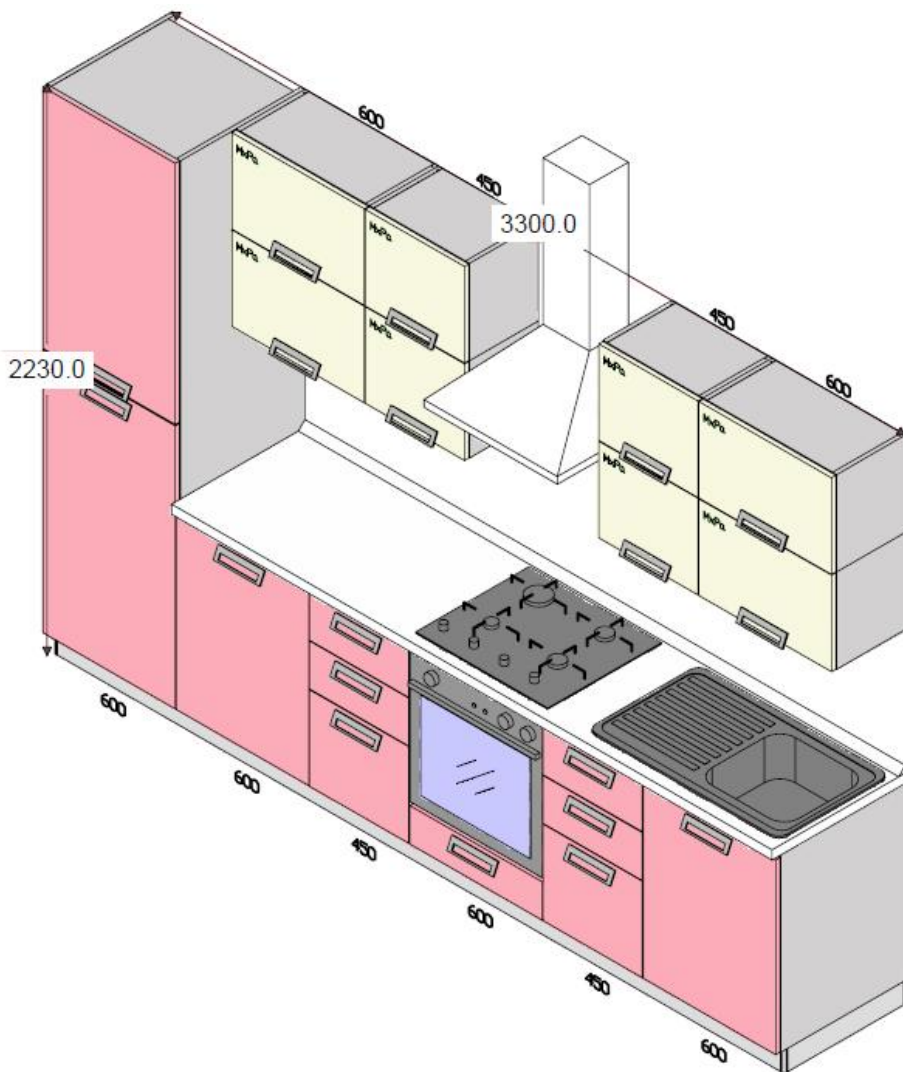

n. 14 CUCINE

(numero ordine 956671)

L= 310 cm

H=215 cm

Modello :

SIMPATY

- Colonna e Basi :

CREMA

- Pensili e Cassetti :

CILIEGIO

n. 11 CUCINE

(numero ordine 956732)

L= 285 cm

H=215 cm

Modello :

SANDY

- Colonna e Basi :

ROVERE CHIARO

- Pensili :

ROVERE MORO

n. 10 CUCINE

(numero ordine 956729)

L= 330 cm

H=223 cm

Modello : **MATRIX**

- Colonna e Basi :

LARICE

- Pensili :

PANNA

n. 9 CUCINE

(numero ordine 956664)

L= 285 cm