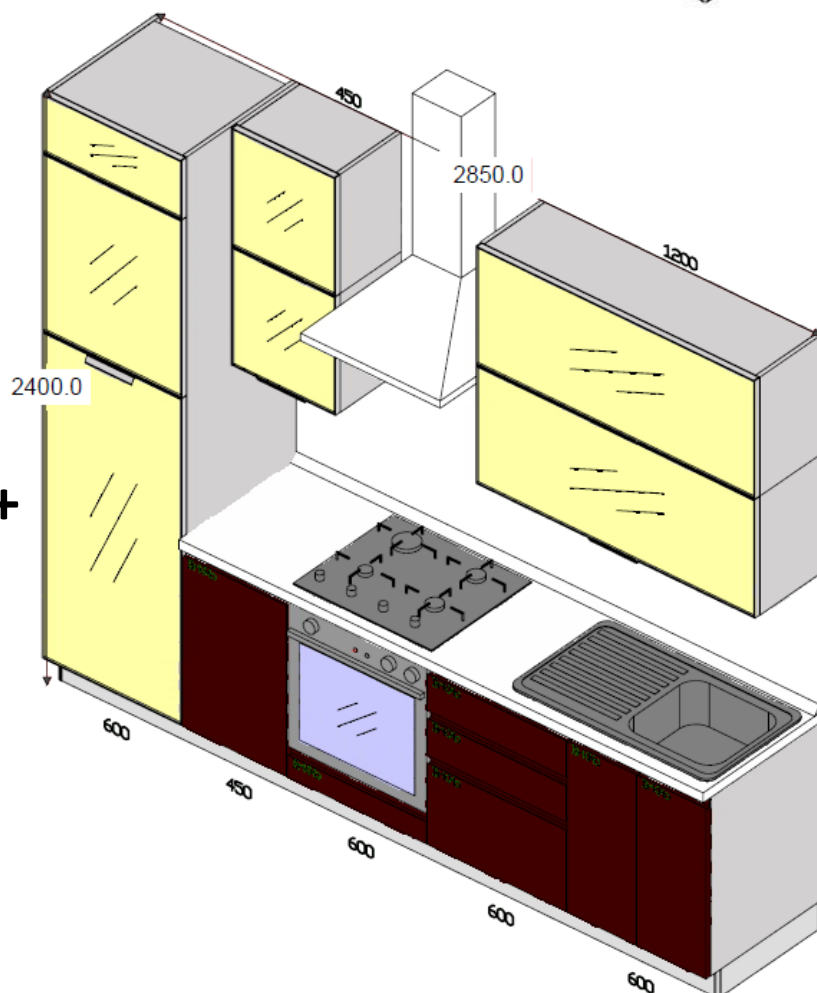

- Pensili e Cassetti :

CILIEGIO

n. 11 CUCINE

(numero ordine 956732)

L= 285 cm

H=215 cm

Modello :

SANDY

- Colonna e Basi :

ROVERE CHIARO

- Pensili :

ROVERE MORO

n. 10 CUCINE

(numero ordine 956729)

L= 330 cm

H=223 cm

Modello : **MATRIX**

- Colonna e Basi :

LARICE

- Pensili :

PANNA

n. 9 CUCINE

(numero ordine 956664)

L= 285 cm

BRING KINO MORO

n. **5** CUCINE

(numero ordine 956674)

L= 280 cm

H=216 cm

Modello :

BRILLANT (vetro) +

BRING