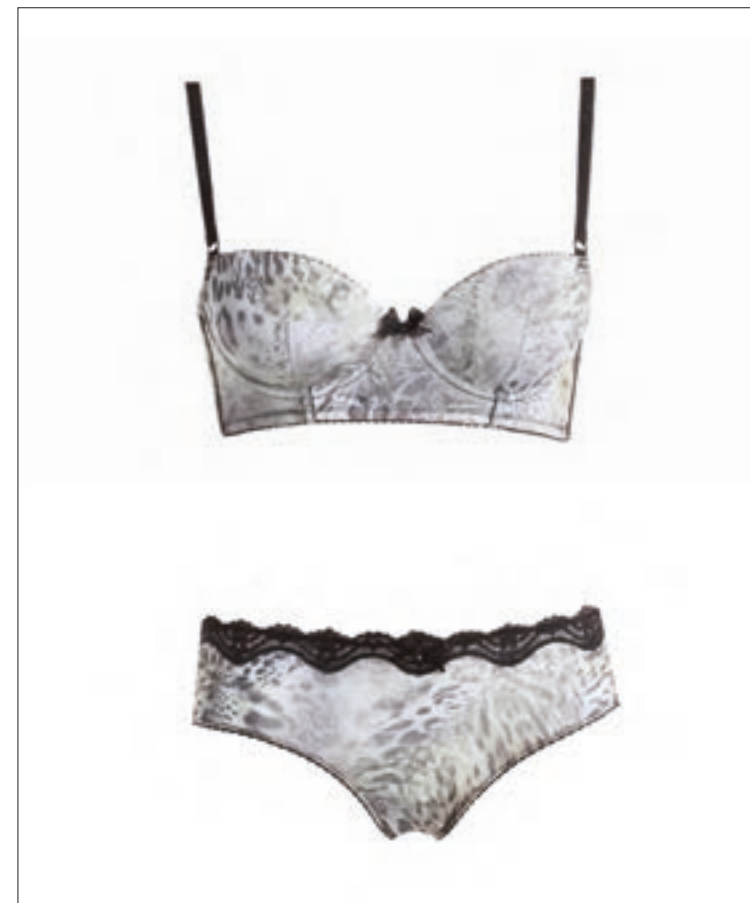

FALL/WINTER 2014

EVA

COD.	IPUD073B09
ART.	Push up
TESS.	microfibra lucida
COL.	nero
TAGLIE	I-V
PREZZO	€ 25,90

COD.	IPED073004
ART.	Perizoma
TESS.	microfibra lucida
COL.	nero
TAGLIE	I-IV
PREZZO	€ 9,90

COD.	IBAD073B05/C05/D05
ART.	Balconcino imb. c/coppe differenziate
TESS.	microfibra lucida+balzina
COL.	nero
TAGLIE	B II-V, C III-V, D II-V
PREZZO	€ 25,90

COD.	IBND073009
ART.	Brasiliana
TESS.	microfibra lucida+balzina
COL.	nero
TAGLIE	I-V
PREZZO	€ 10,90

COD.	ICRD073B01
ART.	Bustier c/taschina
TESS.	microfibra lucida
COL.	nero
TAGLIE	II-IV
PREZZO	€ 25,90

COD.	ICUD073007
ART.	Culotte brasiliana
TESS.	microfibra lucida+balzina
COL.	nero
TAGLIE	I-V
PREZZO	€ 11,90

yamamay