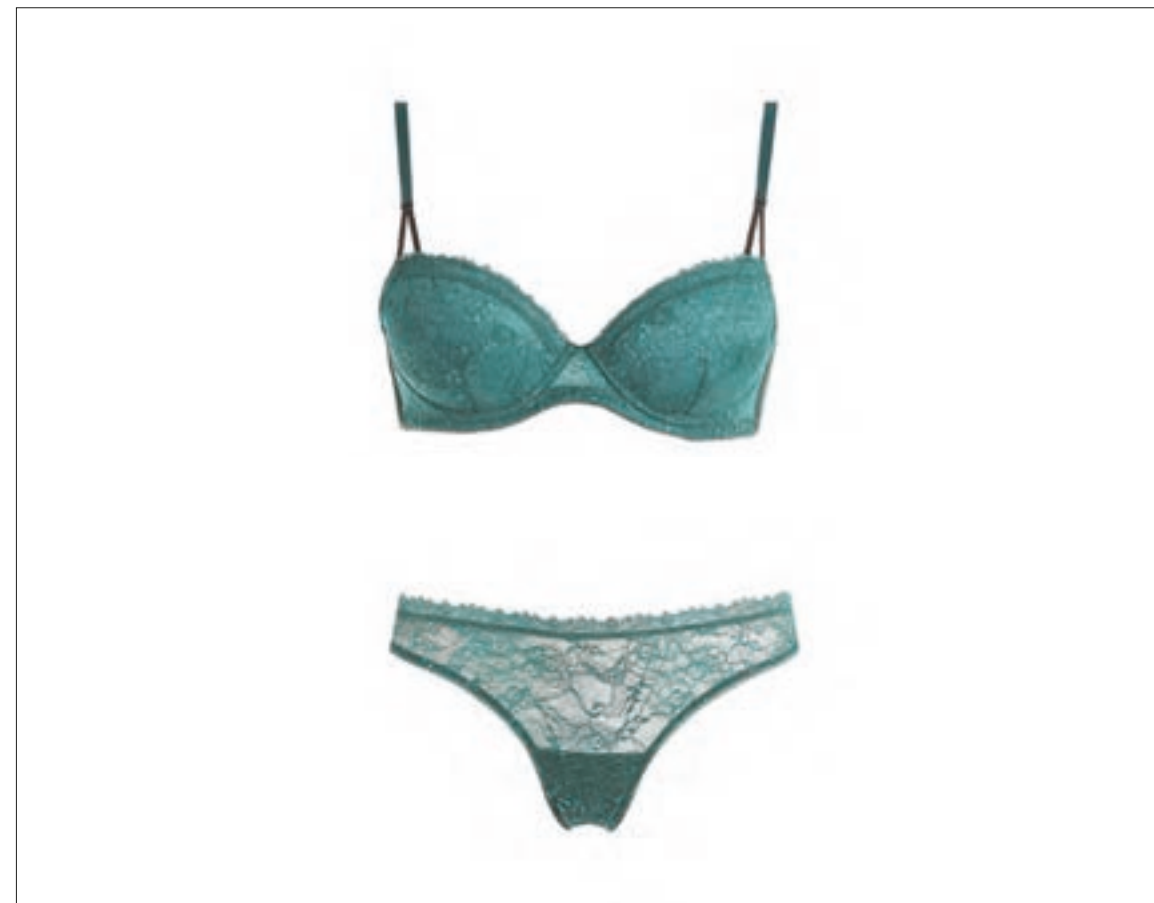

COD.	IBAD073B23
ART.	Balconcino imb. c/tafch. e ferretto removibile
TESS.	pizzo+tulle
COL.	verde bottiglia
TAGLIE	II-V
PREZZO	€ 19,90

COD.	IBND073030
ART.	Brasiliana
TESS.	pizzo+tulle
COL.	verde bottiglia
TAGLIE	I-V
PREZZO	€ 10,90

yamamay