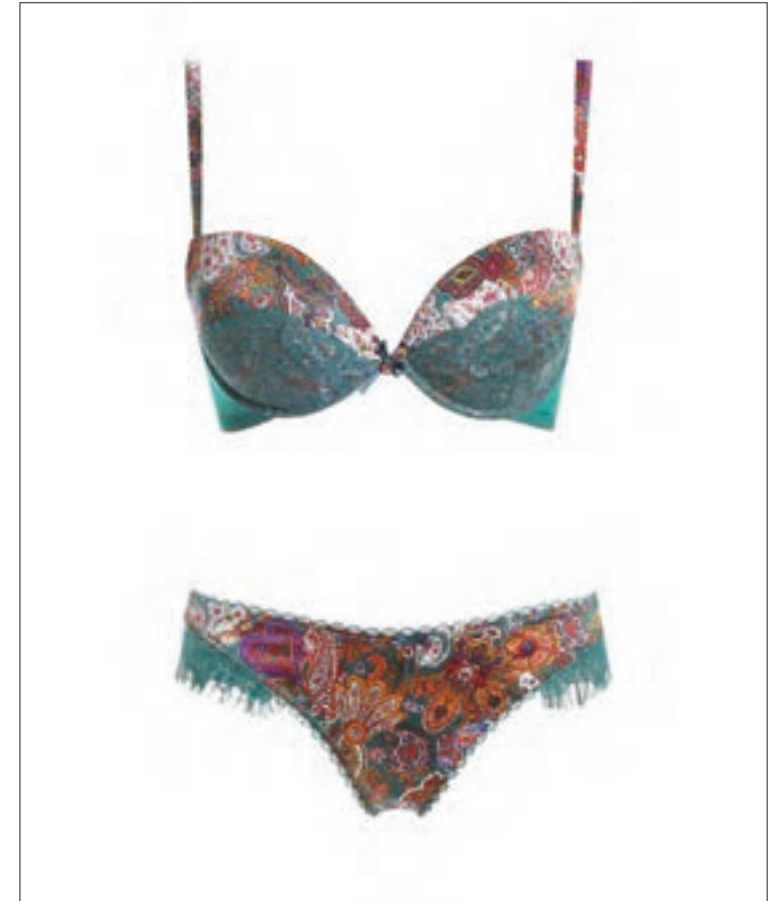

FALL/WINTER 2014

BOHEMIEN

COD.	IPUD073B25
ART.	Push up
TESS.	raso+balza di pizzo+tulle
COL.	verde bottiglia
TAGLIE	I-V
PREZZO	€ 25,90

COD.	IPED073016
ART.	Perizoma
TESS.	raso+balza di pizzo+tulle
COL.	verde bottiglia
TAGLIE	I-IV
PREZZO	€ 9,90

COD.	IBAD073B19/C19/D19/E19
ART.	Balconcino imb. c/coppe differenziate
TESS.	raso+balza di pizzo+tulle
COL.	verde bottiglia
TAGLIE	B II-V, C III-V, D II-V, E III-V
PREZZO	€ 25,90

COD.	ICUD073019
ART.	Culotte perizoma
TESS.	raso+balza di pizzo+tulle
COL.	verde bottiglia
TAGLIE	I-IV
PREZZO	€ 11,90

COD.	IPUD073025
ART.	Costume culotte brasiliana
TESS.	microfibra opaca
COL.	bianco, fucsia scuro, grigio scuro, nero, rosso, viola scuro
TAGLIE	I-V
PREZZO	€ 11,90

COD.	IBND073024
ART.	Brasiliana
TESS.	raso+balza di pizzo+tulle
COL.	verde bottiglia
TAGLIE	I-V
PREZZO	€ 10,90

yamamay