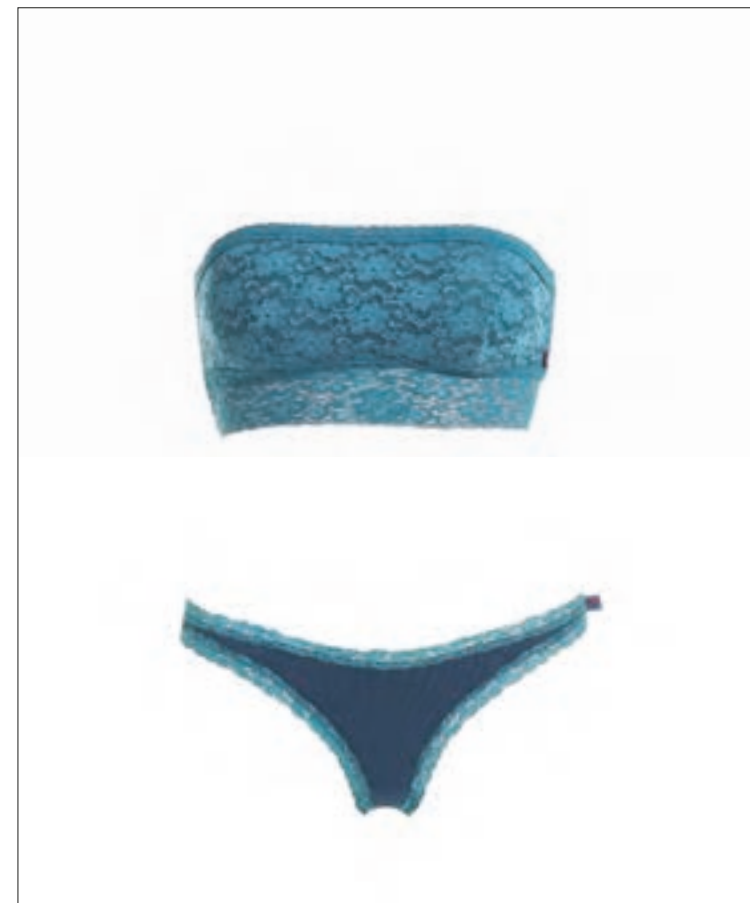

FALL/WINTER 2014

I LOVE FUNNY DAYS

COD.	IPUG073B01
ART.	Push up
TESS.	microfibra opaca stampata
COL.	blu caraibi
TAGLIE	1-2-3
PREZZO	€ 16,90

COD.	IBNG073001
ART.	Brasiliana
TESS.	microfibra opaca stampata
COL.	blu caraibi
TAGLIE	1-2-3
PREZZO	€ 9,90

COD.	ITRG073B01
ART.	Triangolo imbottito
TESS.	microfibra opaca stampata
COL.	blu caraibi
TAGLIE	0-1-2
PREZZO	€ 16,90

COD.	ISLG073001
ART.	Mini slip
TESS.	microfibra opaca stampata
COL.	blu caraibi
TAGLIE	0-1-2-3
PREZZO	€ 9,90

COD.	IFAG073001
ART.	Fascia
TESS.	pizzo allover+balzina
COL.	blu caraibi, dalia, nero, rosa chiaro
TAGLIE	XS-S-M-L
PREZZO	€ 12,90

COD.	IBNG073002
ART.	Brasiliana
TESS.	cotone elasticizzato+balzina
COL.	blu caraibi, dalia, grigio melange chiaro
TAGLIE	1-2-3
PREZZO	€ 5,90

yamamay