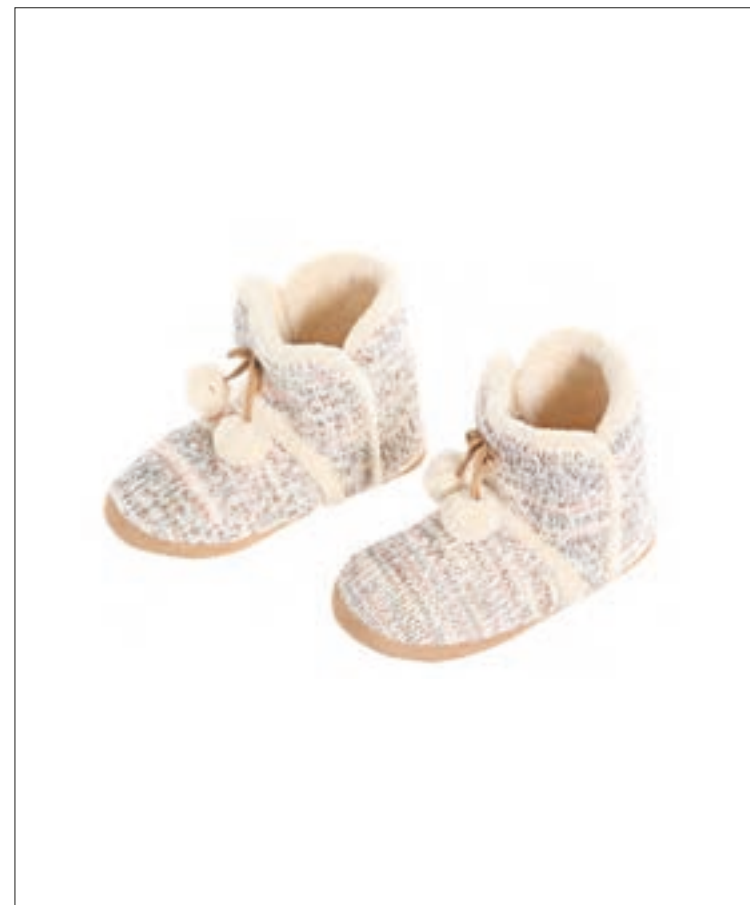

COD.	SPFG073009
ART.	Pantofole a stivaletto
TESS.	maglia tricot
COL.	multicolore
TAGLIE	35/36-37/38-39/40
PREZZO	€ 19,90

yamamay