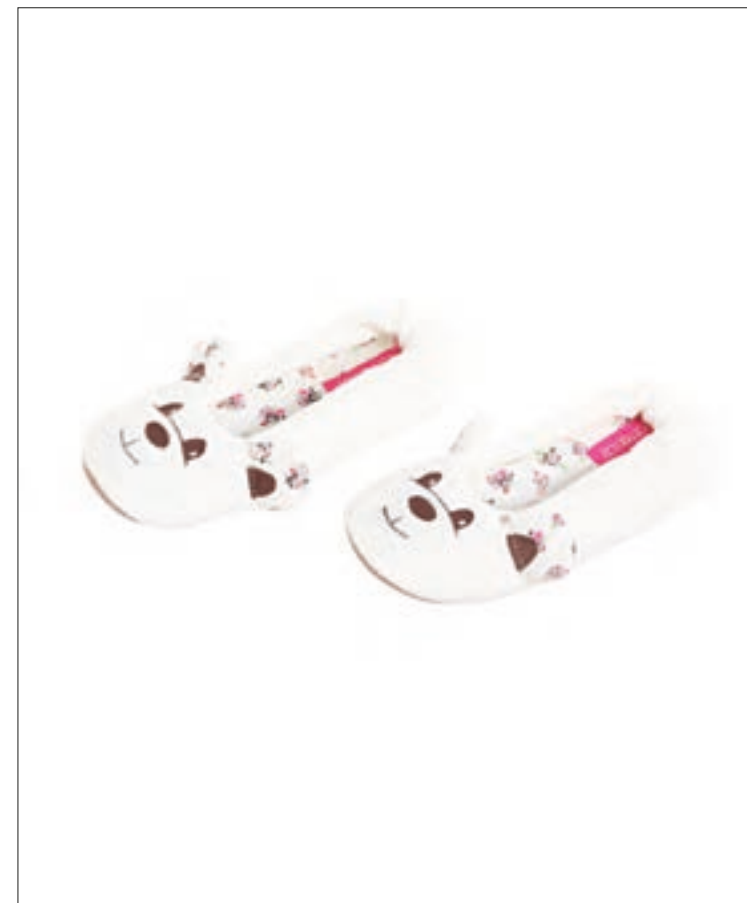

yamamay

FALL/WINTER 2014

AUTUMN GARDEN

COD.	PPLA073003
ART.	Casacca lunga+leggings
TESS.	felpina garzata
COL.	bianco
TAGLIE	4-6-8-10-12 anni
PREZZO	€ 25,90

COD.	SPFA073002
ART.	Pantofole a stivaletto
TESS.	pellicetta
COL.	fucsia
TAGLIE	27/28-29/30-31/32-33/34
PREZZO	€ 16,90