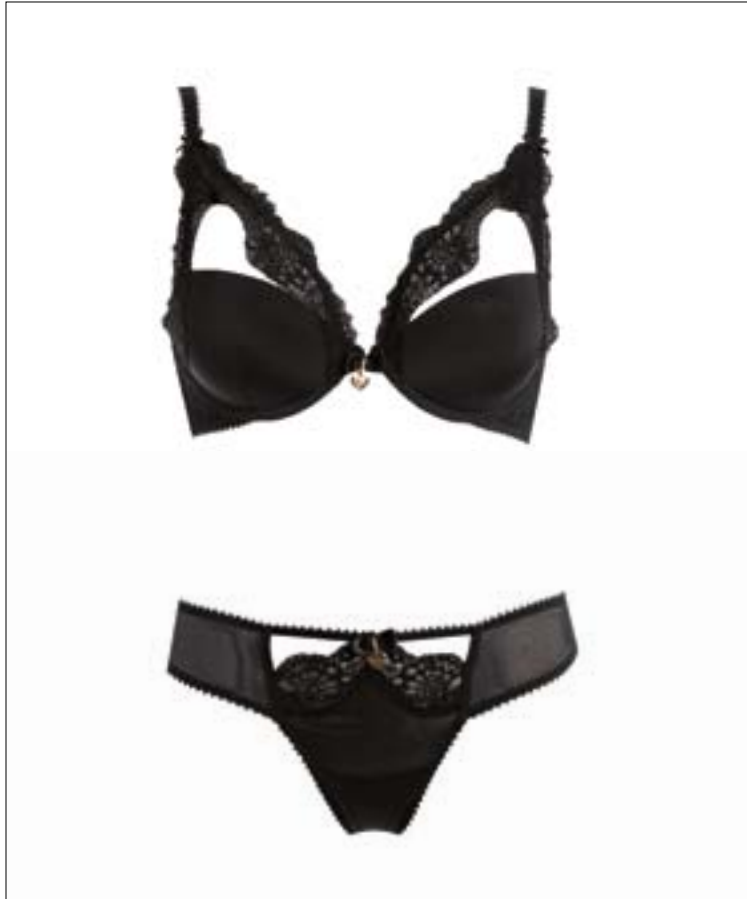

FALL/WINTER 2014

GISELE

COD.	IPUD073B36
ART.	Push up
TESS.	microfibra lucida+balza+tulle
COL.	nero
TAGLIE	I-V
PREZZO	€ 29,90

COD.	IPED073022
ART.	Perizoma
TESS.	microfibra lucida+balza+tulle
COL.	nero
TAGLIE	I-IV
PREZZO	€ 10,90

COD.	IBLD073B03
ART.	Balconette imbottita c/spall.sganciabili
TESS.	microfibra lucida+balza+tulle
COL.	nero
TAGLIE	II-IV
PREZZO	€ 29,90

COD.	ICUD073022
ART.	Culotte perizoma
TESS.	microfibra lucida+balza+tulle
COL.	nero
TAGLIE	I-IV
PREZZO	€ 12,90

COD.	IPUD073B36
ART.	Push up
TESS.	microfibra lucida+balza+tulle
COL.	nero
TAGLIE	I-V
PREZZO	€ 29,90

COD.	IBND073033
ART.	Brasiliana
TESS.	microfibra lucida+balza+tulle
COL.	nero
TAGLIE	I-V
PREZZO	€ 11,90

yamamay