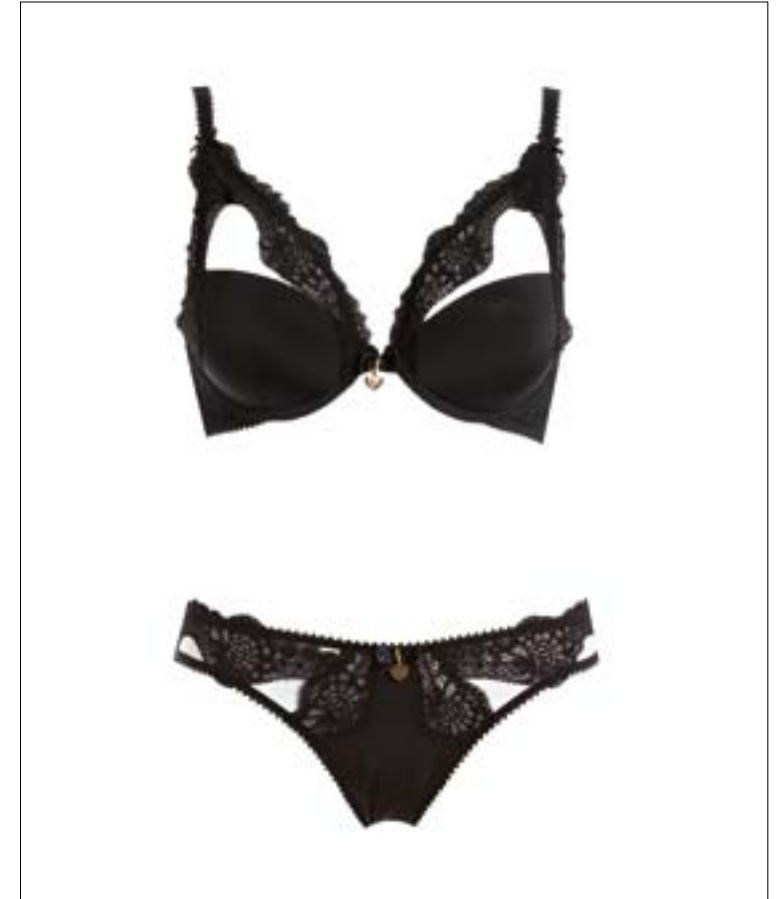

FALL/WINTER 2014

GISELE

COD.	IPUD073B36
ART.	Push up
TESS.	microfibra lucida+balza+tulle
COL.	nero
TAGLIE	I-V
PREZZO	€ 29,90

COD.	IPED073022
ART.	Perizoma
TESS.	microfibra lucida+balza+tulle
COL.	nero
TAGLIE	I-IV
PREZZO	€ 10,90

COD.	IBLD073B03
ART.	Balconette imbottita c/spall.sganciabili
TESS.	microfibra lucida+balza+tulle
COL.	nero
TAGLIE	II-IV
PREZZO	€ 29,90

COD.	ICUD073022
ART.	Culotte perizoma
TESS.	microfibra lucida+balza+tulle
COL.	nero
TAGLIE	I-IV
PREZZO	€ 12,90

COD.	IPUD073B36
ART.	Push up
TESS.	microfibra lucida+balza+tulle
COL.	nero
TAGLIE	I-V
PREZZO	€ 29,90

COD.	IBND073033
ART.	Brasiliana
TESS.	microfibra lucida+balza+tulle
COL.	nero
TAGLIE	I-V
PREZZO	€ 11,90

yamamay