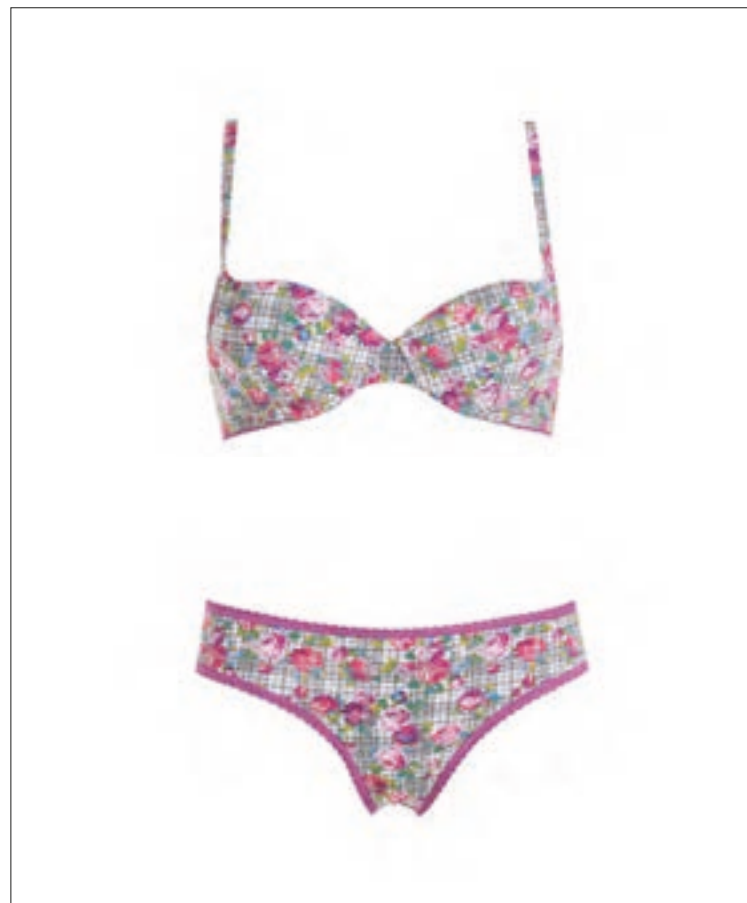

COD.	IBAG073B01
ART.	Balconcino imbottito
TESS.	microfibra opaca stampata
COL.	dalia
TAGLIE	0-1-2-3
PREZZO	€ 16,90

COD.	IBNG073003
ART.	Brasiliana
TESS.	microfibra opaca stampata
COL.	dalia
TAGLIE	1-2-3
PREZZO	€ 8,90