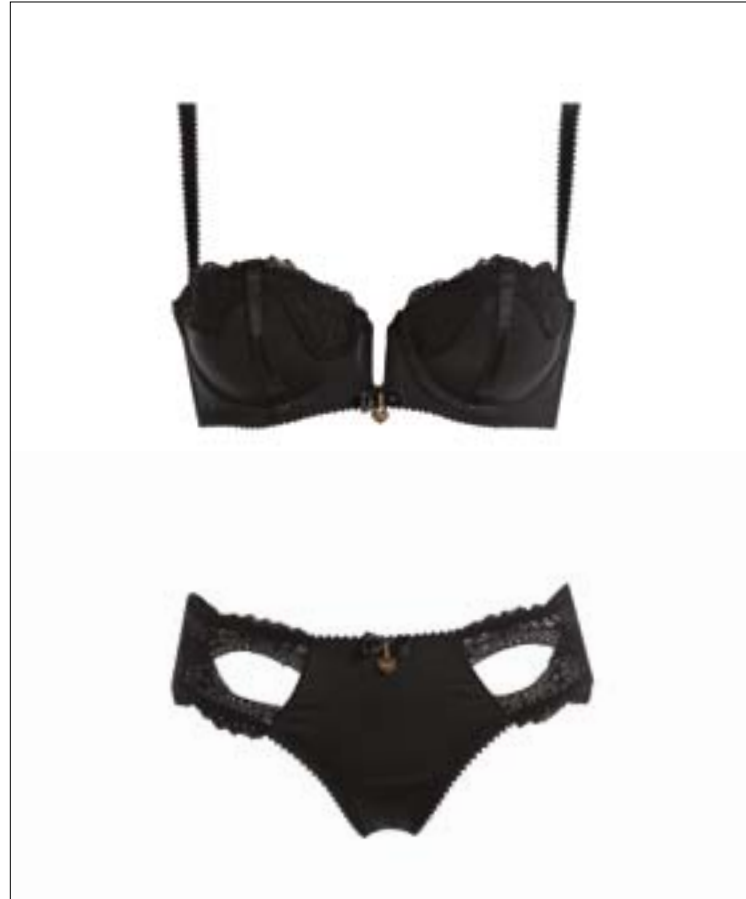

FALL/WINTER 2014

**GISELE**

COD.	IPUD073B36
ART.	Push up
TESS.	microfibra lucida+balza+tulle
COL.	nero
TAGLIE	I-V
PREZZO	€ 29,90

COD.	IPED073022
ART.	Perizoma
TESS.	microfibra lucida+balza+tulle
COL.	nero
TAGLIE	I-IV
PREZZO	€ 10,90