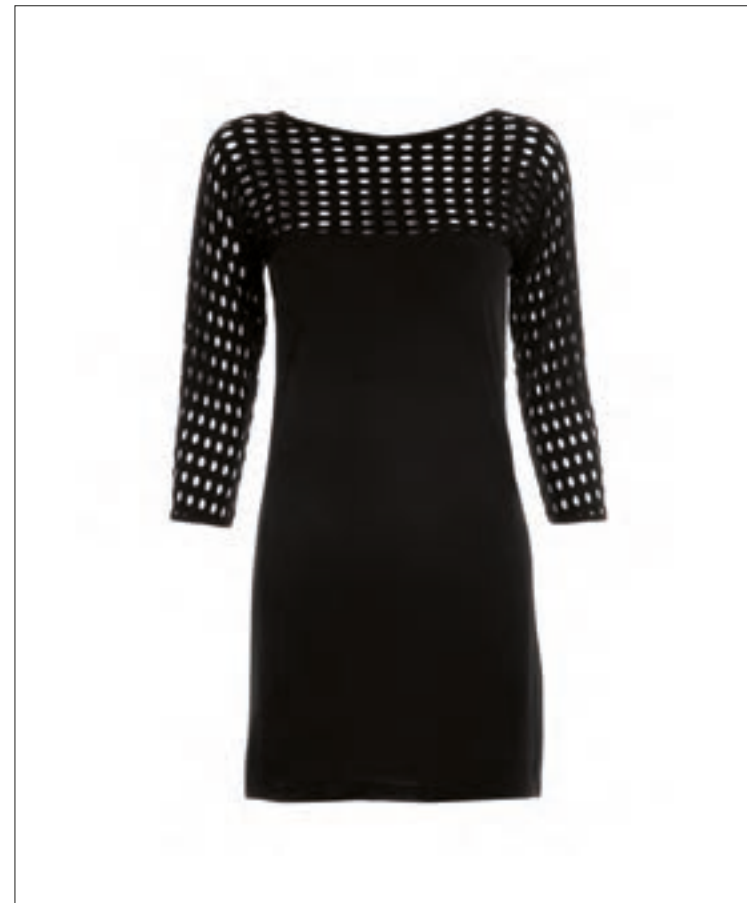

MARTINA

COD.	AABD073013
ART.	Abito s/m
TESS.	jersey elasticizzato
COL.	nero
TAGLIE	S-M-L
PREZZO	€ 29,90

COD.	AABD073014
ART.	Abito s/m
TESS.	pizzo stampato+jersey
COL.	stampato
TAGLIE	S-M-L
PREZZO	€ 29,90

COD.	AABD073015
ART.	Abito manica 3/4
TESS.	jersey elasticizzato
COL.	nero
TAGLIE	S-M-L
PREZZO	€ 29,90

yamamay