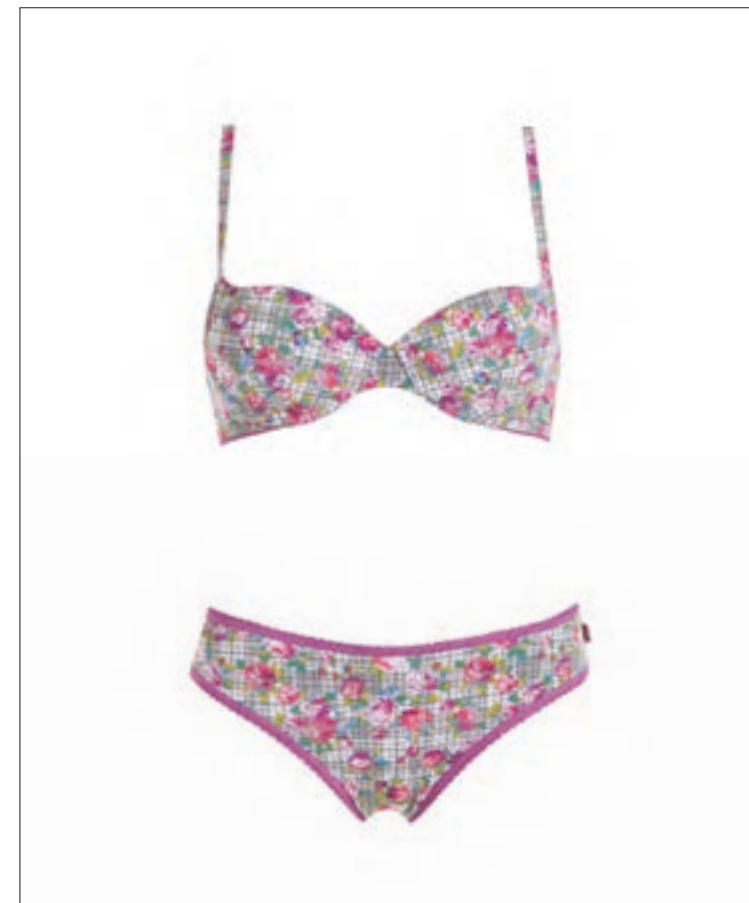

COD.	IBAG073B01
ART.	Balconcino imbottito
TESS.	microfibra opaca stampata
COL.	dalia
TAGLIE	0-1-2-3
PREZZO	€ 16,90

COD.	ISLG073004
ART.	Mini slip
TESS.	microfibra opaca stampata
COL.	dalia
TAGLIE	0-1-2-3
PREZZO	€ 8,90

yamamay