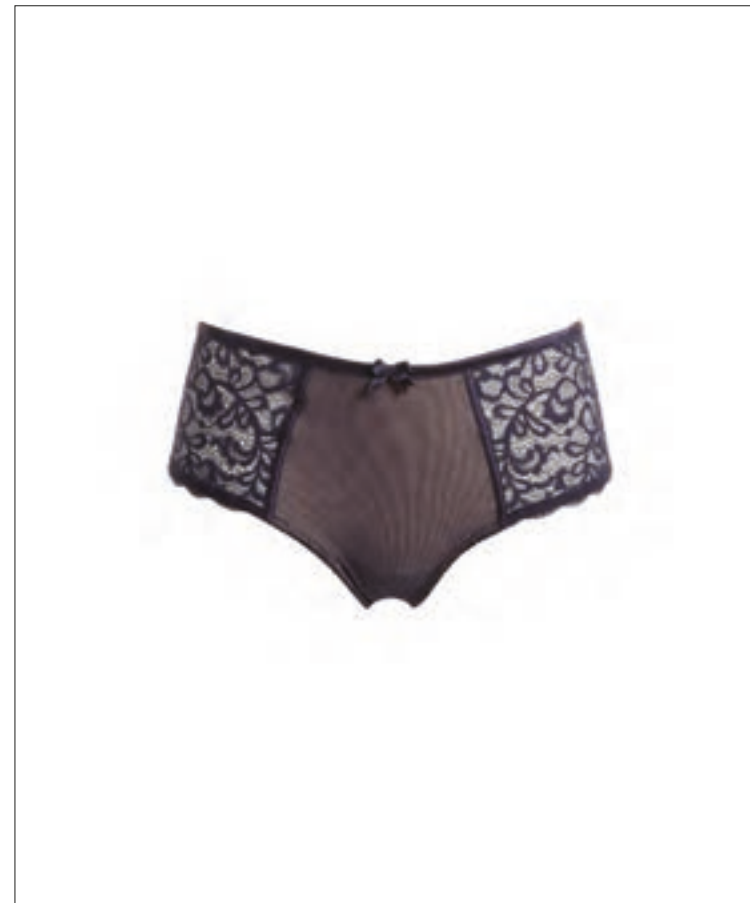

MARY ANNE

COD.	IPUD073B18
ART.	Push up
TESS.	balza+rete+charmeuse
COL.	blu notte
TAGLIE	I-V
PREZZO	€ 25,90

COD.	IPED073010
ART.	Perizoma
TESS.	balza+rete+charmeuse
COL.	blu notte
TAGLIE	I-IV
PREZZO	€ 10,90

COD.	IBAD073B13/C13/D13
ART.	Balconcino imb. c/coppe differenziate
TESS.	balza+rete+charmeuse
COL.	blu notte
TAGLIE	B II-V, C III-V, D III-V
PREZZO	€ 25,90

COD.	IBND073018
ART.	Brasiliana
TESS.	balza+rete+charmeuse
COL.	blu notte
TAGLIE	I-V
PREZZO	€ 11,90

COD.	ICUD073013
ART.	Culotte vita alta
TESS.	balza+rete+charmeuse
COL.	blu notte
TAGLIE	II-V
PREZZO	€ 12,90

yamamay