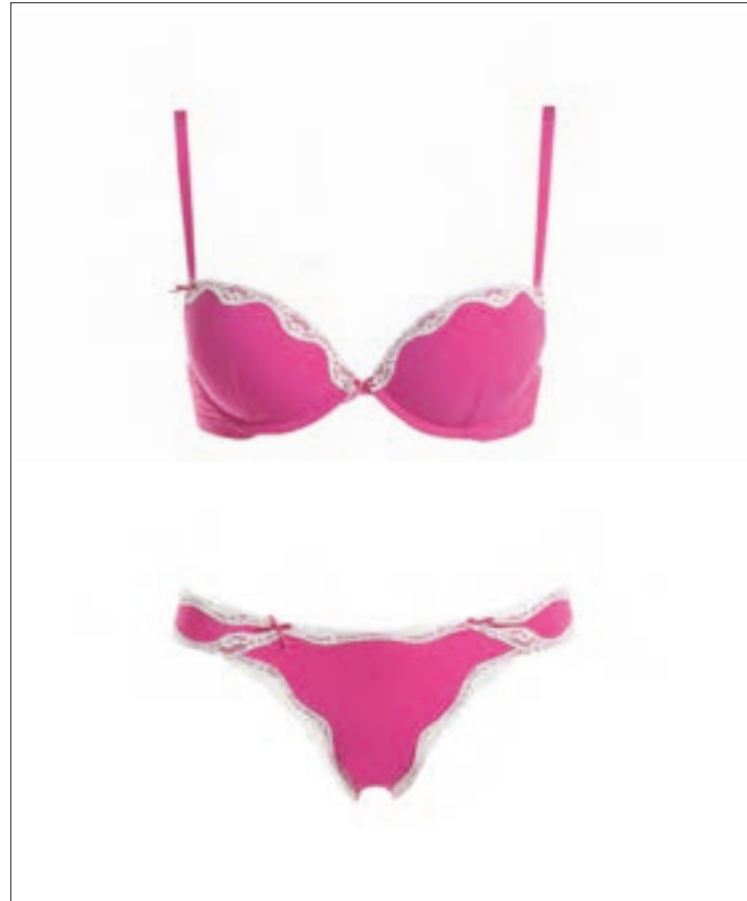

FALL/WINTER 2014

SPICY

COD.	IPUD073B02
ART.	Push up
TESS.	microfibra+balzina
COL.	blu, fucsia scuro
TAGLIE	I-IV
PREZZO	€ 19,90

COD.	IBND073004
ART.	Brasiliana
TESS.	microfibra+balzina
COL.	blu, fucsia scuro
TAGLIE	I-IV
PREZZO	€ 9,90

COD.	IPUD073B02
ART.	Push up
TESS.	microfibra+balzina
COL.	blu, fucsia scuro
TAGLIE	I-IV
PREZZO	€ 19,90

COD.	ISLD073001
ART.	Slip
TESS.	microfibra+balzina
COL.	blu, fucsia scuro
TAGLIE	II-V
PREZZO	€ 9,90

COD.	LSOD073002
ART.	Sottoveste
TESS.	raso morbido
COL.	bianco, blu
TAGLIE	S-M-L
PREZZO	€ 25,90

yamamay