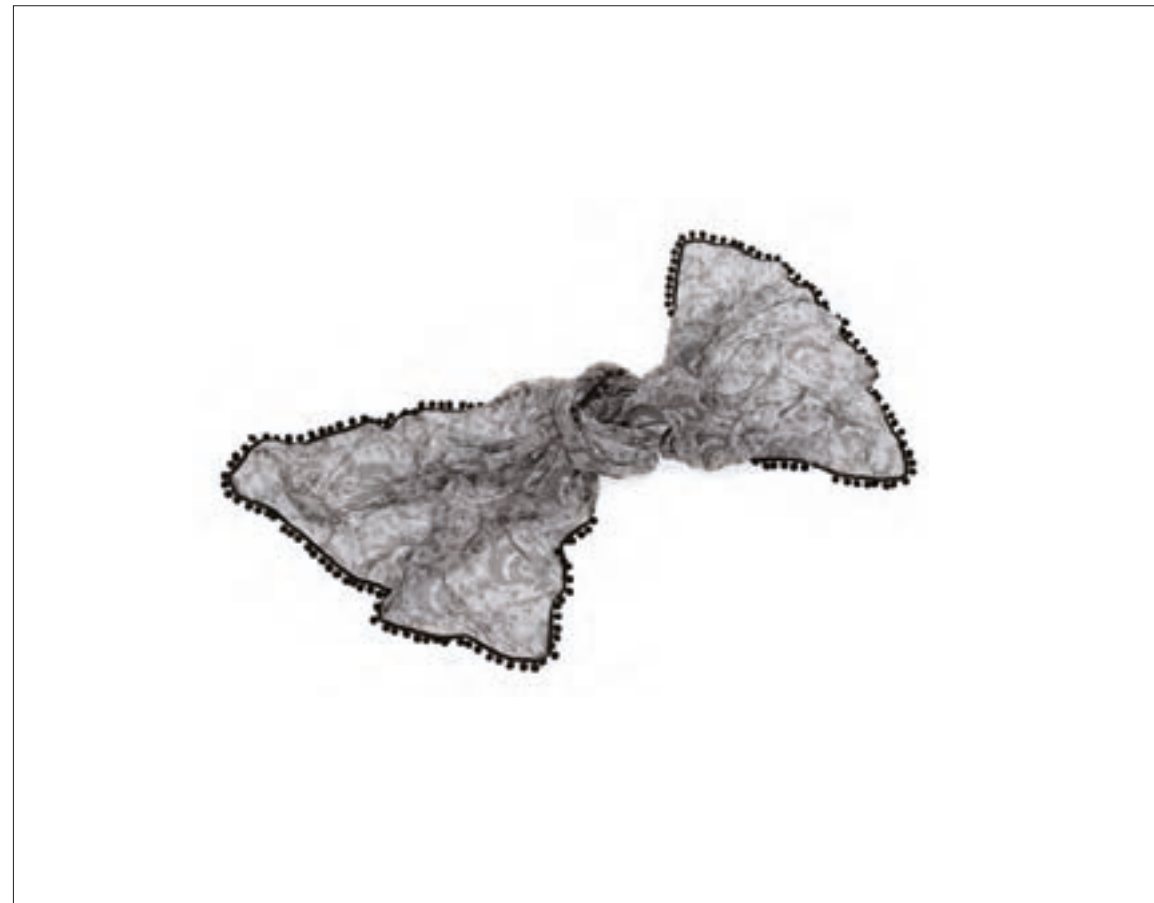

yamamay

COD.	SAAD073004
ART.	Sciarpa
TESS.	-
COL.	nero
TAGLIE	TU
PREZZO	€ 15,90