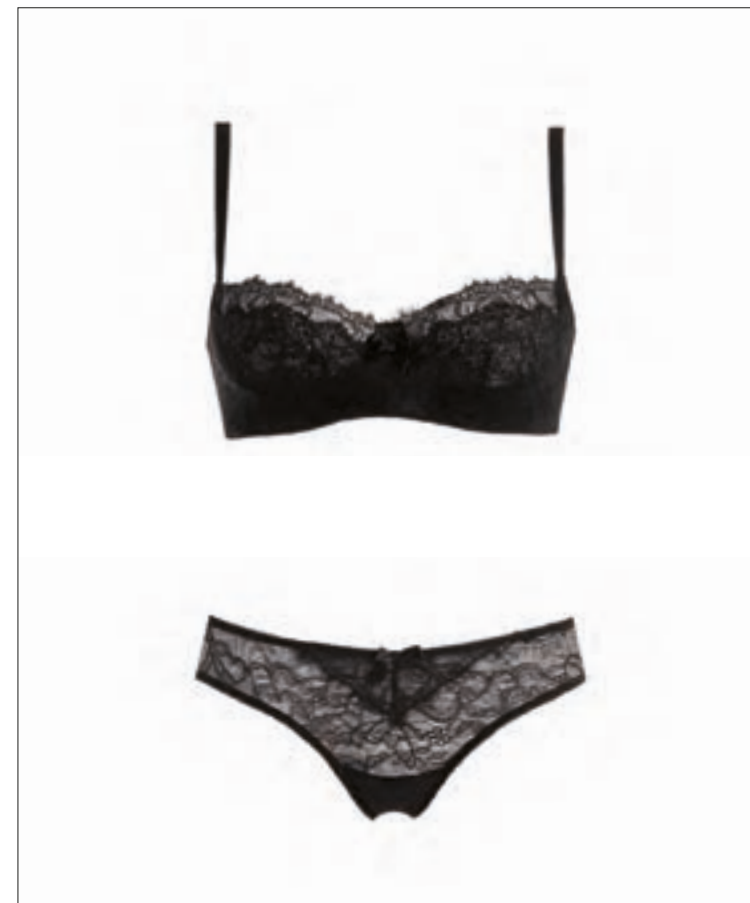

FALL/WINTER 2014

GRACE

COD.	IPUD073B07
ART.	Push up
TESS.	tulle+balza pizzo
COL.	nero
TAGLIE	I-V
PREZZO	€ 25,90

COD.	IBND073007
ART.	Brasiliana
TESS.	tulle+balza pizzo
COL.	nero
TAGLIE	I-V
PREZZO	€ 10,90

COD.	IBAD073B04/C04/D04/E04
ART.	Balconcino imb. c/tasch. e coppe diff.
TESS.	tulle+balza pizzo
COL.	nero
TAGLIE	B II-V, C III-V, D II-V, E III-V
PREZZO	€ 25,90

COD.	ICUD073004
ART.	Culotte perizoma
TESS.	pizzo allover+balza+tulle
COL.	nero
TAGLIE	I-IV
PREZZO	€ 11,90

COD.	IFAD073B02
ART.	Fascia c/struttura interna
TESS.	tulle+balza pizzo
COL.	nero
TAGLIE	II-IV
PREZZO	€ 25,90

COD.	ISLD073003
ART.	Slip
TESS.	pizzo allover+balza+tulle
COL.	nero
TAGLIE	II-V
PREZZO	€ 11,90