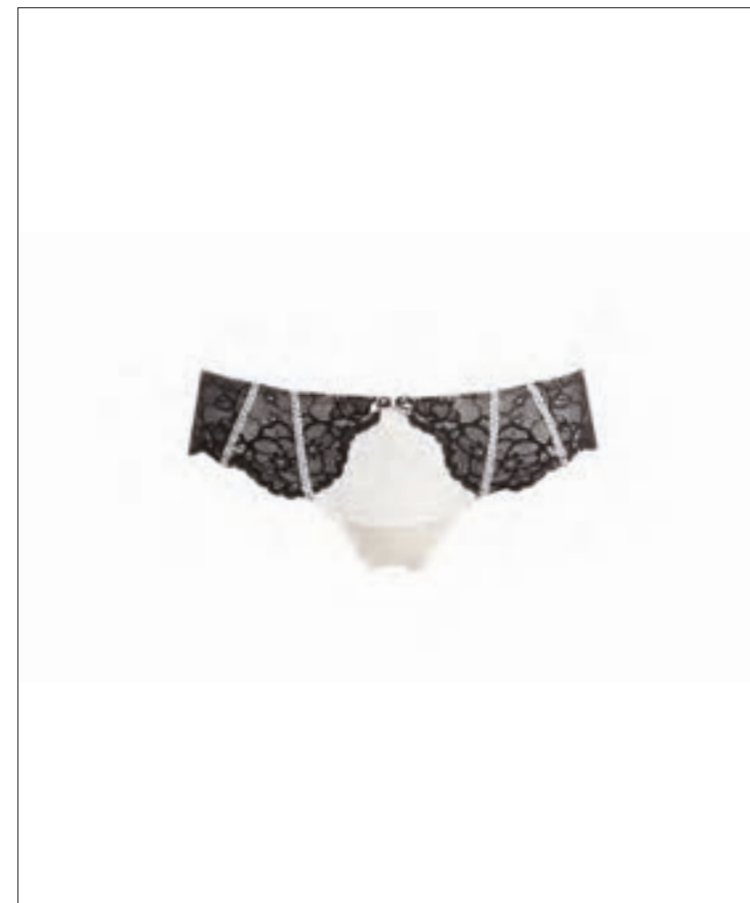

FALL/WINTER 2014

SOPHIE

COD.	IPUD073B13
ART.	Push up
TESS.	tulle operato+balza+charmeuse
COL.	seta
TAGLIE	I-V
PREZZO	€ 25,90

COD.	IPED073006
ART.	Perizoma
TESS.	tulle operato+balza+charmeuse
COL.	seta
TAGLIE	I-IV
PREZZO	€ 9,90

COD.	IBAD073B10/C10/D10
ART.	Balconcino imb. c./tasch. e coppe diff.
TESS.	tulle operato+balza+charmeuse
COL.	seta
TAGLIE	B II-V, C III-V, D III-V
PREZZO	€ 25,90

COD.	IBND073013
ART.	Brasiliana
TESS.	tulle operato+balza+charmeuse
COL.	seta
TAGLIE	I-V
PREZZO	€ 10,90

COD.	ICUD073010
ART.	Culotte brasiliana
TESS.	tulle operato+balza+charmeuse
COL.	seta
TAGLIE	II-V
PREZZO	€ 11,90

yamamay