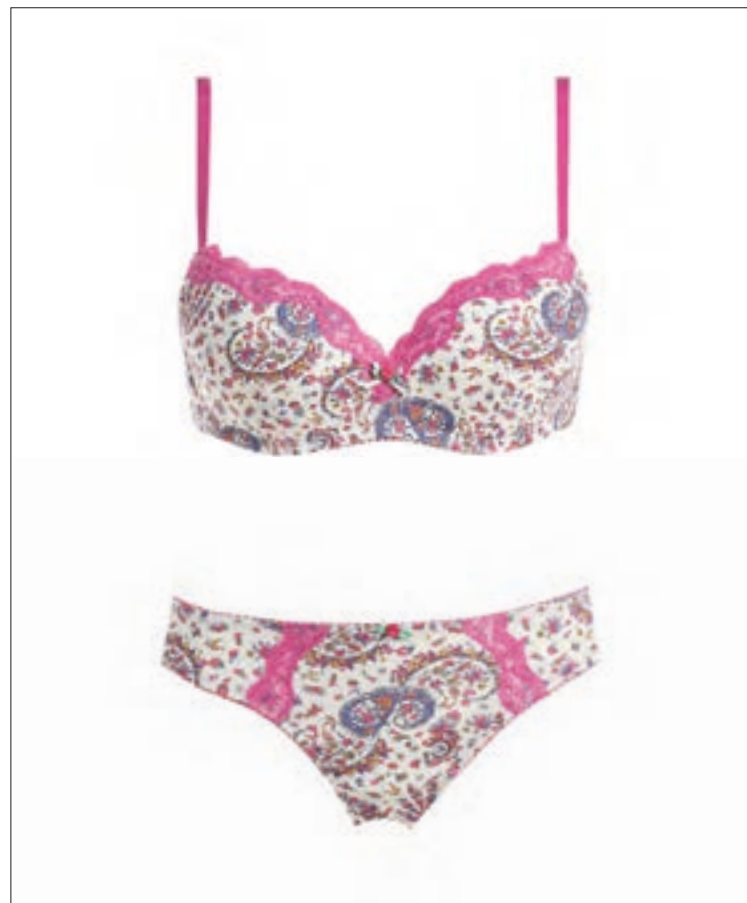

FALL/WINTER 2014

ALICIA

COD.	IPUD073A31/B31
ART.	Push up c/spalline sganc. e coppe diff.
TESS.	cotone elasticizzato stampato
COL.	seta
TAGLIE	A I-III, B I-V
PREZZO	€ 19,90

COD.	IPED073018
ART.	Perizoma
TESS.	cotone elasticizzato stampato
COL.	seta
TAGLIE	I-IV
PREZZO	€ 9,90

COD.	IRGD073B01
ART.	Reggiseno imbottito senza ferretto
TESS.	cotone elasticiz.stamp.+balzina
COL.	seta
TAGLIE	I-IV
PREZZO	€ 19,90

COD.	IBND073029
ART.	Brasiliana
TESS.	cotone elasticiz.stamp.+balzina
COL.	seta
TAGLIE	I-V
PREZZO	€ 10,90

COD.	PVED073003
ART.	Giacca da camera
TESS.	felpina garzata
COL.	grigio melange chiaro
TAGLIE	S/M-M/L
PREZZO	€ 29,90

yamamay