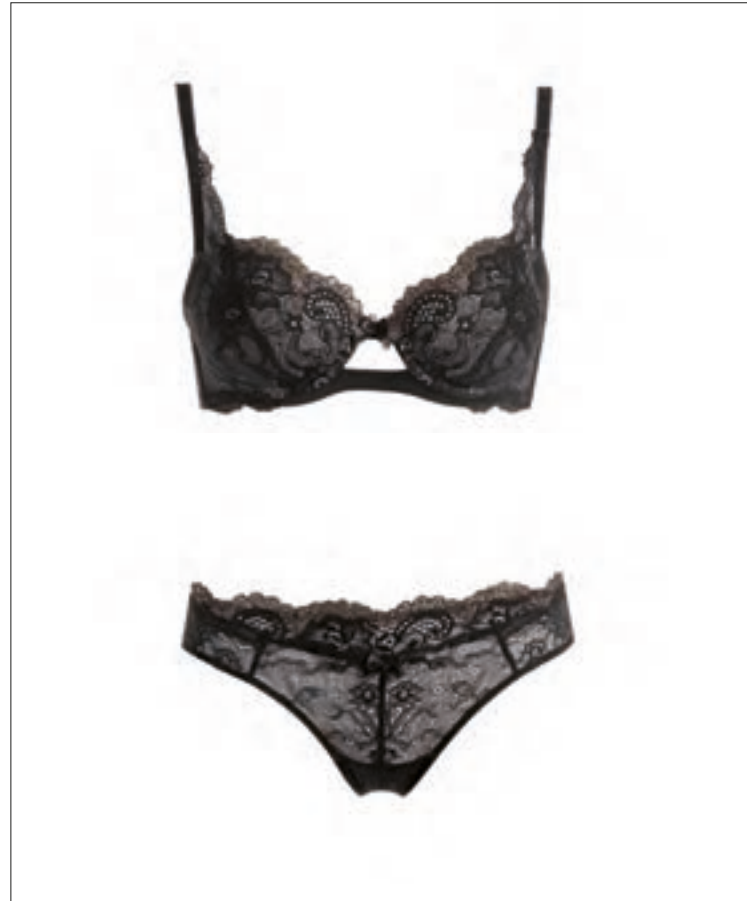

FALL/WINTER 2014

ELISABETH

COD.	IPUD073B34
ART.	Push up
TESS.	microfibra+balza pizzo
COL.	nero
TAGLIE	I-V
PREZZO	€ 25,90

COD.	IPED073021
ART.	Perizoma c/gonnellino e reggicalze
TESS.	microfibra+balza pizzo
COL.	nero
TAGLIE	I-IV
PREZZO	€ 19,90

COD.	IBAD073B25/C25/D25
ART.	Balconcino imb. c/tasch. e coppe diff.
TESS.	microfibra+balza pizzo
COL.	nero
TAGLIE	B II-V, C III-V, D II-V
PREZZO	€ 25,90

COD.	IBND073032
ART.	Brasiliana
TESS.	microfibra+balza pizzo
COL.	nero
TAGLIE	I-V
PREZZO	€ 10,90

COD.	IPUD073B34
ART.	Push up
TESS.	microfibra+balza pizzo
COL.	nero
TAGLIE	I-V
PREZZO	€ 25,90

COD.	ICUD073021
ART.	Culotte brasiliana
TESS.	microfibra+balza pizzo
COL.	nero
TAGLIE	II-V
PREZZO	€ 11,90