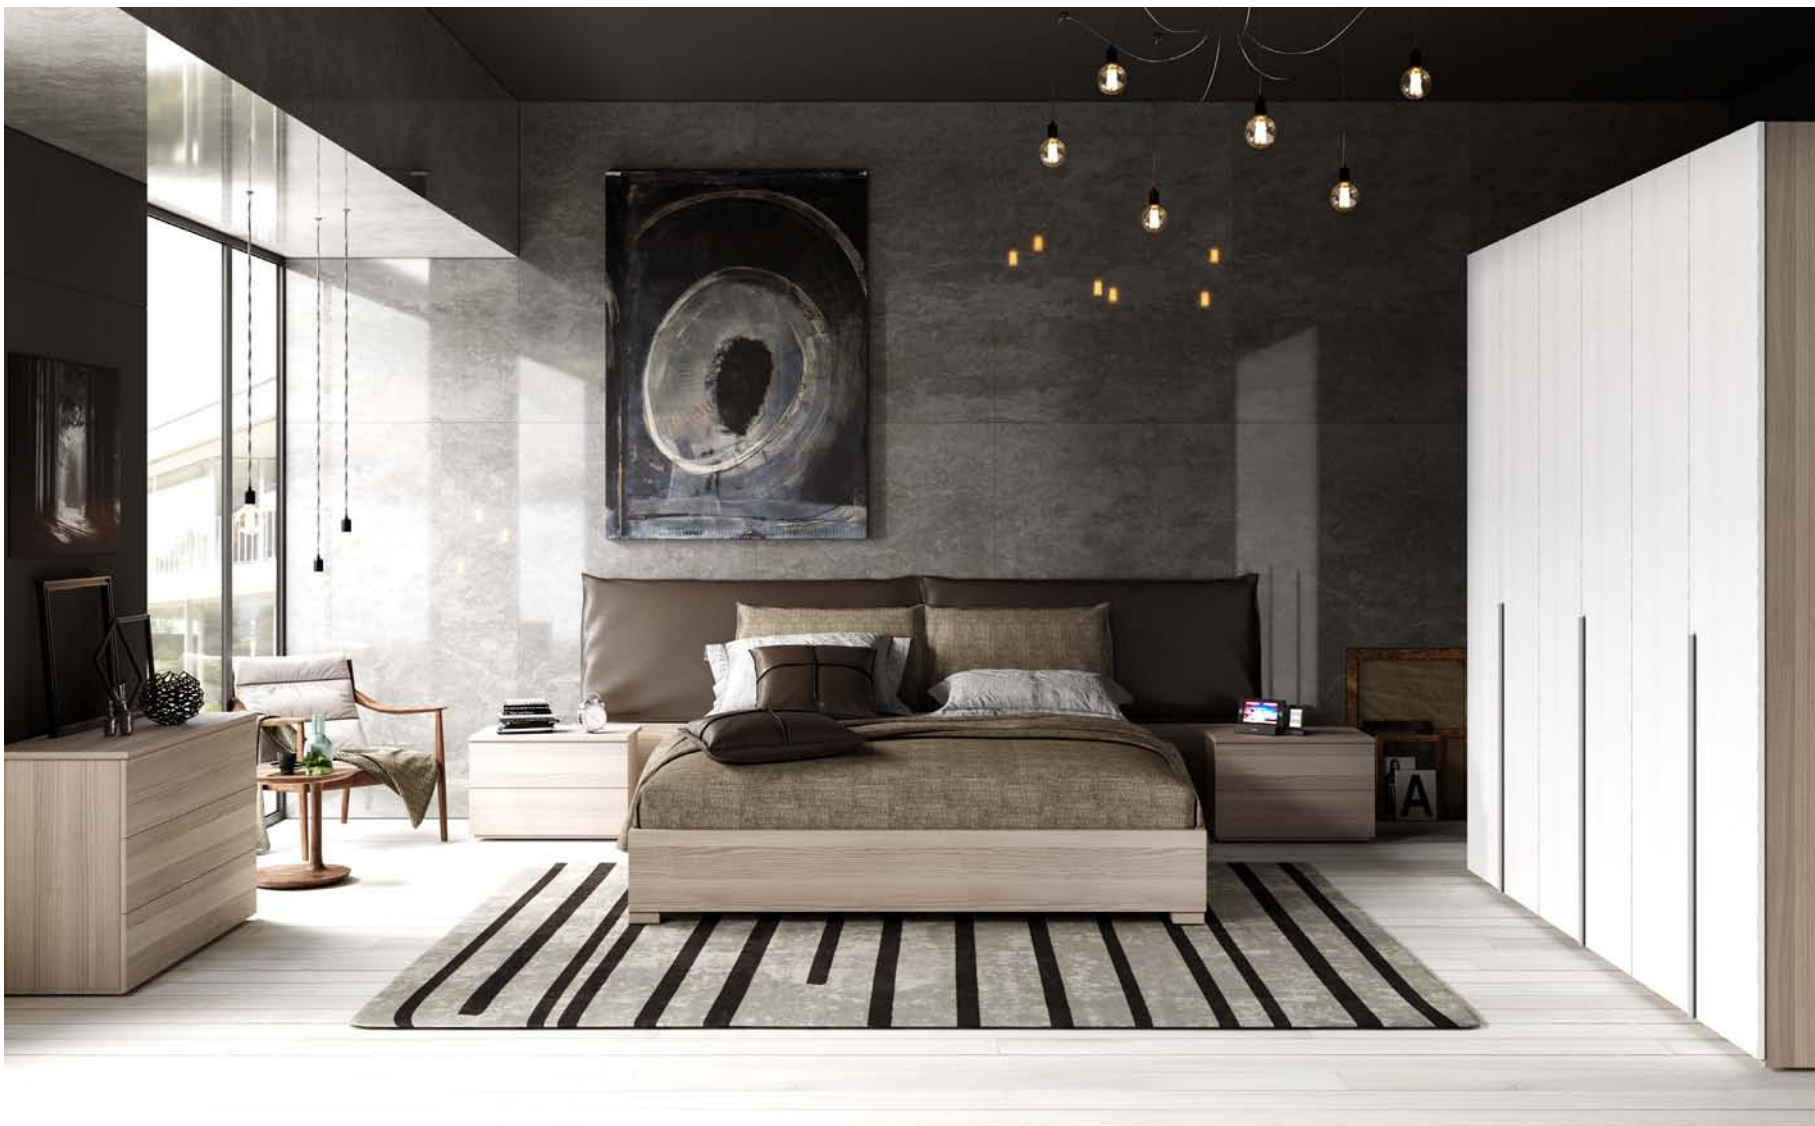

5

STRUTTURA:
Cordoba

FRONTALE:
Cordoba
Bianco Frassino

Indiana

Q.TÀ 50 COME FOTO

DESCRIZIONE	L	P	H	CODICE	PREZZO
Camera completa				0PICO0017BF	490,00 € (completo 3 x pallet)
Armadio 6 ante battenti	240	55	238		
Comò 3 cassetti	103	40	74		
Comodino 2 cassetti	48	38	41		
Letto matrimoniale con contenitore	238	197	80