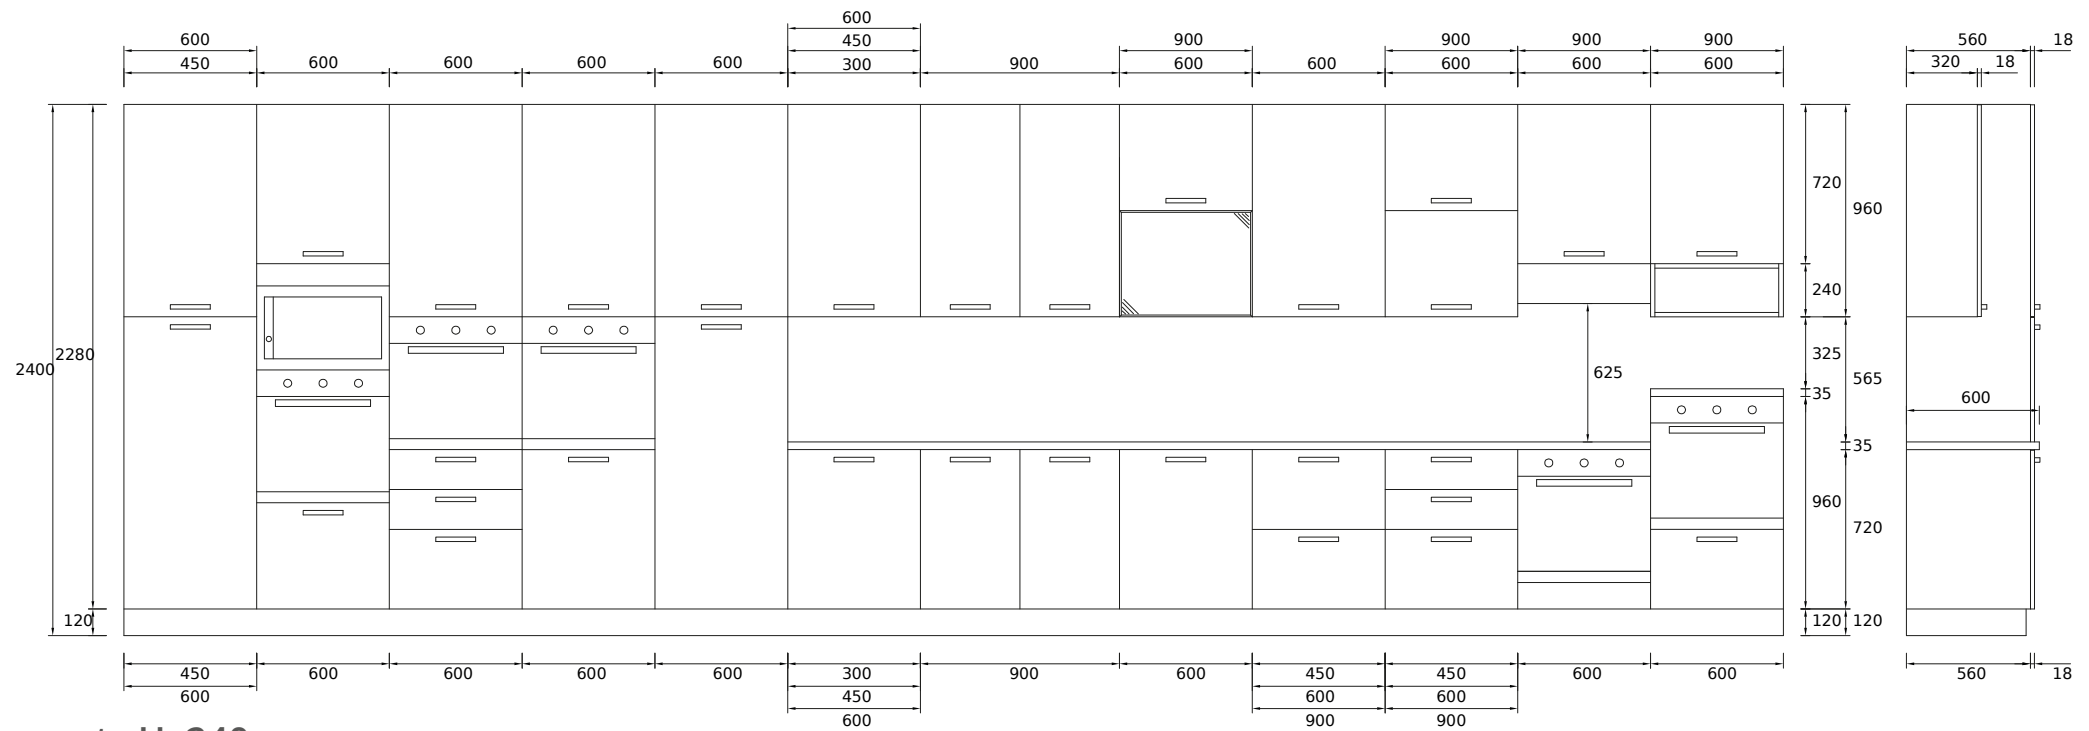

Ponte Cromato Lucido
p. 160mm

Triangolo Cromato Lucido
p. 160mm

Linear Satinata
p. 160mm

Soul Ghisa
p. 160mm

TECHNICAL SCHEMES

Elementi H. 216

Elementi Angolo

Elements H. 240 cm.