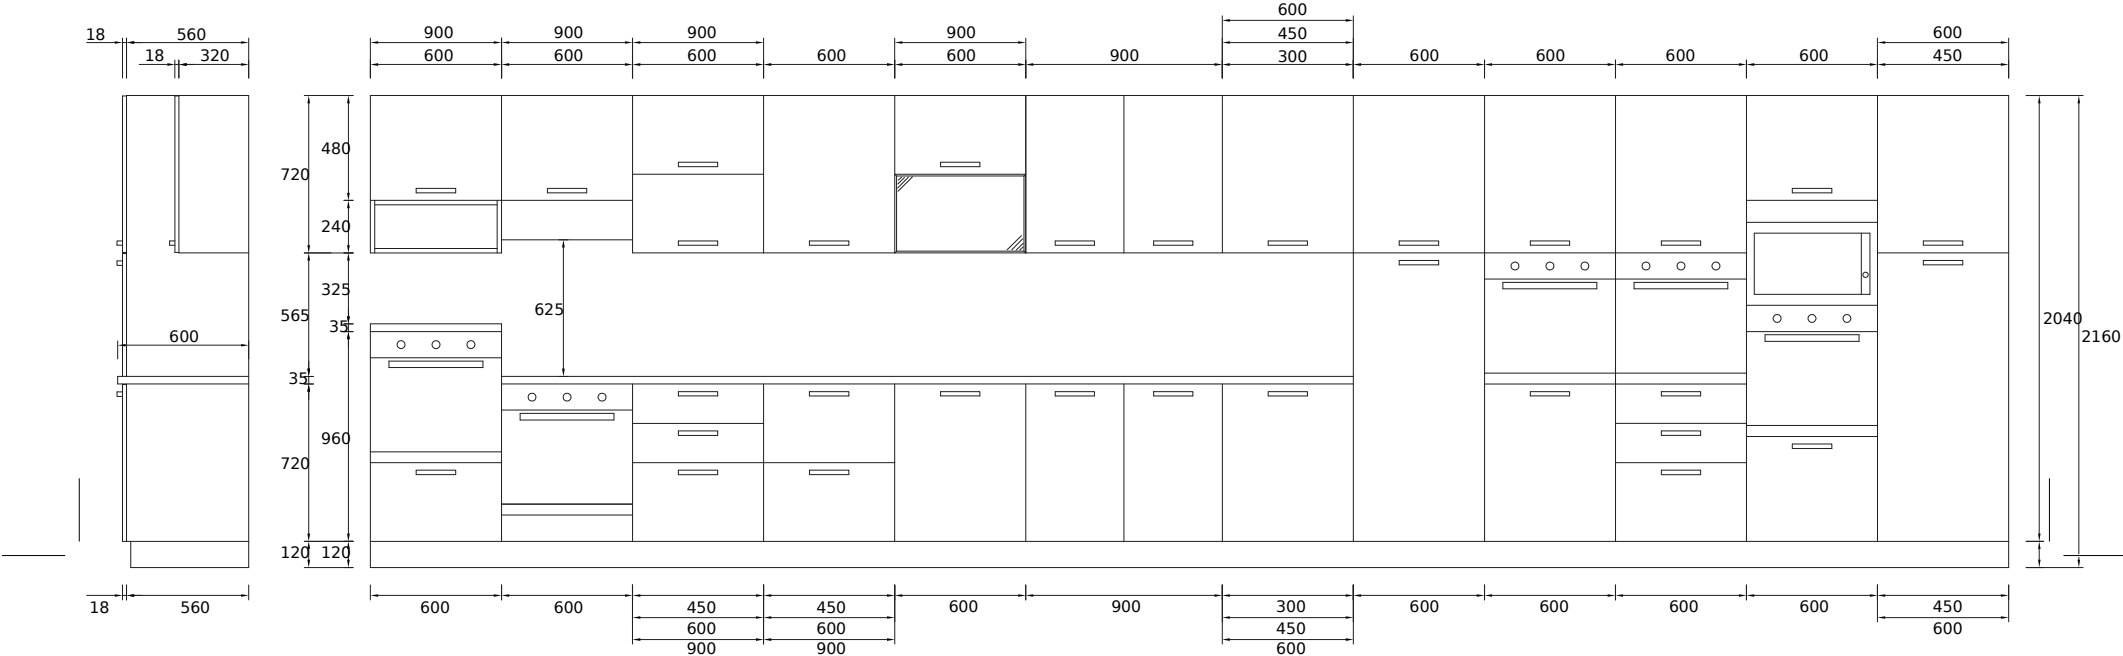

Ponte Cromato Lucido
p. 160mm

Triangolo Cromato Lucido
p. 160mm

Linear Satinata
p. 160mm

Soul Ghisa
p. 160mm

TECHNICAL SCHEMES

Elementi H. 216

Elementi Angolo

Elements H. 240 cm.