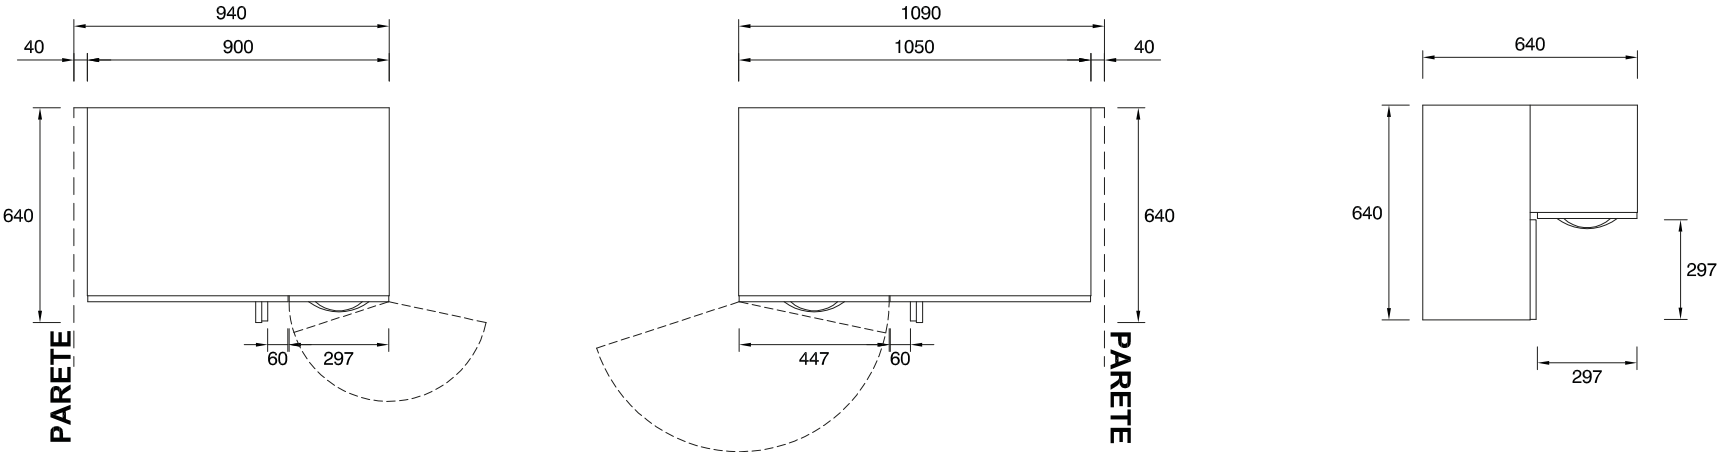

Ponte Cromato Lucido
p. 160mm

Triangolo Cromato Lucido
p. 160mm

Linear Satinata
p. 160mm

Soul Ghisa
p. 160mm

TECHNICAL SCHEMES

Elementi H. 216

Elementi Angolo

Elements H. 240 cm.