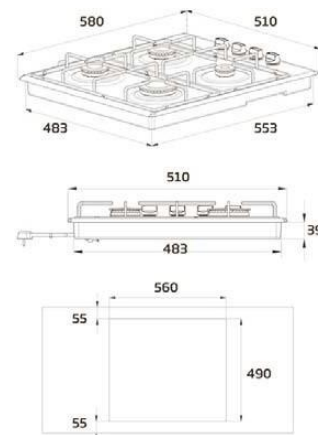

#Finallyathome

#Finallyathome

elettra

**Ingombro:**

- L. 300 cm x P. 60 cm x H. 216 cm
- Kg: 222,60
- 1,75 m<sup>3</sup>

**Dimensione Moduli:**

- Colonna frigo da 60 - h. 216
- Scolapiatti da 60 - h. 72 cm
- 2 Pensili da 60 - h.72 cm
- Base per lavello da 60 Base
- 1 anta da 60
- Base Forno da 60
- Base 1 anta e 2 cassetti da 60

#### Ingombro:

- L. 300 cm x P. 60 cm x H. 216 cm
- Kg: 222,60
- 1,75 m<sup>3</sup>

#### Dimensione Moduli:

- Colonna frigo da 60 - h. 216
- Scolapiatti da 60 - h. 72 cm
- 2 Pensili da 60 - h. 72 cm
- Base per lavello da 60 Base
- 1 anta da 60
- Base Forno da 60
- Base 1 anta e 2 cassette da 60

**Ingombro:**

- L. 300 cm x P. 60 cm x H. 216 cm
- Kg: 222,60
- 1,75 m<sup>3</sup>

**Dimensione Moduli:**

- Colonna frigo da 60 -h. 216
- Scolapiatti da 60 - h. 72 cm
- 2 Pensill da 60 - h.72 cm
- Base per lavello da 60 Base
- 1 anta da 60
- Base Forno da 60
- Base 1 anta e 2 cassette da 60