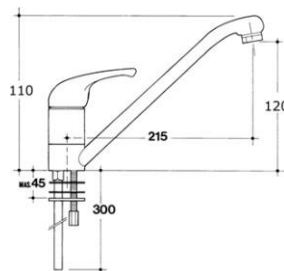

#### Ingombro:

- L. 300 cm x P. 60 cm x H. 216 cm
- Kg: 222,60
- 1,75 m<sup>3</sup>

#### Dimensione Moduli:

- Colonna frigo da 60 - h. 216
- Scolapiatti da 60 - h. 72 cm
- 2 Pensili da 60 - h. 72 cm
- Base per lavello da 60 Base
- 1 anta da 60
- Base Forno da 60
- Base 1 anta e 2 cassette da 60

**CASSETTO:**

Sponde in metallo

**MISCELATORE:**

Monocomando lavello cromato  
cod. articolo 1370CR

**CERNIERE:**

**LAVELLO:**

Lavello 86 Inox 1 vasca e sgocciolatoio

elettra

**Ingombro:**

- L. 300 cm x P. 60 cm x H. 216 cm
- Kg: 222,60
- 1,75 m<sup>3</sup>

**Dimensione Moduli:**

- Colonna frigo da 60 -h. 216
- Scolapiatti da 60 - h. 72 cm
- 2 Pensill da 60 - h.72 cm
- Base per lavello da 60 Base
- 1 anta da 60
- Base Forno da 60
- Base 1 anta e 2 cassette da 60