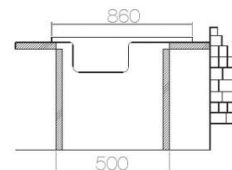

LAVELLO:

Lavello 86 Inox 1 vasca e sgocciolatoio

elettra

Ingombro:

- L. 300 cm x P. 60 cm x H. 216 cm
- Kg: 222,60
- 1,75 m³

Dimensione Moduli:

- Colonna frigo da 60 -h. 216
- Scolapiatti da 60 - h. 72 cm
- 2 Pensill da 60 - h.72 cm
- Base per lavello da 60 Base
- 1 anta da 60
- Base Forno da 60
- Base 1 anta e 2 cassette da 60