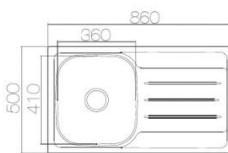

LAVELLO:

Lavello 86 Inox 1 vasca e sgocciolatoio

elettra

Ingombro:

- L. 300 cm x P. 60 cm x H. 216 cm
- Kg: 222,60
- 1,75 m³

Dimensione Moduli:

- Colonna frigo da 60 -h. 216
- Scolapiatti da 60 - h. 72 cm
- 2 Pensill da 60 - h.72 cm
- Base per lavello da 60 Base
- 1 anta da 60
- Base Forno da 60
- Base 1 anta e 2 cassette da 60