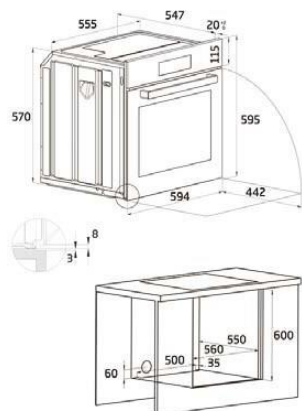

#Finallyathome

#Finallyathome

elettra

**Ingombro:**

- L. 300 cm x P. 60 cm x H. 216 cm
- Kg: 222,60
- 1,75 m<sup>3</sup>

**Dimensione Moduli:**

- Colonna frigo da 60 - h. 216
- Scolapiatti da 60 - h. 72 cm
- 2 Pensili da 60 - h.72 cm
- Base per lavello da 60 Base
- 1 anta da 60
- Base Forno da 60
- Base 1 anta e 2 cassetti da 60

#### Ingombro:

- L. 300 cm x P. 60 cm x H. 216 cm
- Kg: 222,60
- 1,75 m<sup>3</sup>

#### Dimensione Moduli:

- Colonna frigo da 60 - h. 216
- Scolapiatti da 60 - h. 72 cm
- 2 Pensili da 60 - h. 72 cm
- Base per lavello da 60 Base
- 1 anta da 60
- Base Forno da 60
- Base 1 anta e 2 cassette da 60

**Ingombro:**

- L. 300 cm x P. 60 cm x H. 216 cm
- Kg: 222,60
- 1,75 m<sup>3</sup>

**Dimensione Moduli:**

- Colonna frigo da 60 -h. 216
- Scolapiatti da 60 - h. 72 cm
- 2 Pensill da 60 - h.72 cm
- Base per lavello da 60 Base
- 1 anta da 60
- Base Forno da 60
- Base 1 anta e 2 cassette da 60