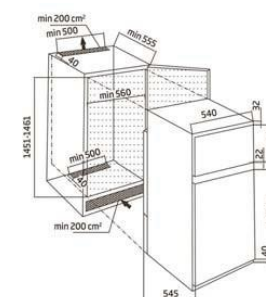

#Finallyathome

#Finallyathome

elettra

**Ingombro:**

- L. 300 cm x P. 60 cm x H. 216 cm
- Kg: 222,60
- 1,75 m<sup>3</sup>

**Dimensione Moduli:**

- Colonna frigo da 60 - h. 216
- Scolapiatti da 60 - h. 72 cm
- 2 Pensili da 60 - h.72 cm
- Base per lavello da 60 Base
- 1 anta da 60
- Base Forno da 60
- Base 1 anta e 2 cassetti da 60

#### Ingombro:

- L. 300 cm x P. 60 cm x H. 216 cm
- Kg: 222,60
- 1,75 m<sup>3</sup>

#### Dimensione Moduli:

- Colonna frigo da 60 - h. 216
- Scolapiatti da 60 - h. 72 cm
- 2 Pensili da 60 - h. 72 cm
- Base per lavello da 60 Base
- 1 anta da 60
- Base Forno da 60
- Base 1 anta e 2 cassette da 60

**Ingombro:**

- L. 300 cm x P. 60 cm x H. 216 cm
- Kg: 222,60
- 1,75 m<sup>3</sup>

**Dimensione Moduli:**

- Colonna frigo da 60 -h. 216
- Scolapiatti da 60 - h. 72 cm
- 2 Pensill da 60 - h.72 cm
- Base per lavello da 60 Base
- 1 anta da 60
- Base Forno da 60
- Base 1 anta e 2 cassette da 60