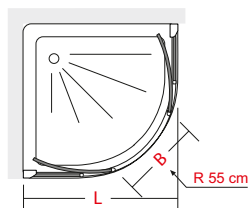

L	B	KG	
77 - 81 cm	41,5	47	2
87 - 91 cm	54,5	54	2
97 - 101 cm	54,5	61	2

Capitolo misure speciali
Special sizes chapter

pag. 367

Profilo aggiuntivo cm 2 (1 pezzo)
Extra profile cm 2 (1 piece)

cod.	€
B0008 0 WZ	38,00
B0008 0 AA	39,50
B0008 0 AN	60,00