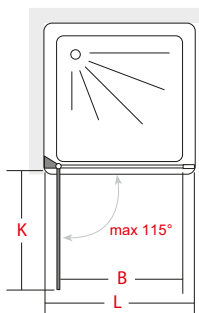

L	B	K	KG	
68 - 70 cm	56	58	27	1
73 - 75 cm	61	63	29	1
78 - 80 cm	66	68	31	1
83 - 85 cm	71	73	33	1
88 - 90 cm	76	78	35	1

Capitolo misure speciali
Special sizes chapter

pag. 354

Profilo aggiuntivo cm 2,3 (1 pezzo)
Extra profile cm 2,3 (1 piece)

cod.	€
B0005 0 AK	63,00
B0005 0 AN	63,00

Maniglie
Handles

pag. 166