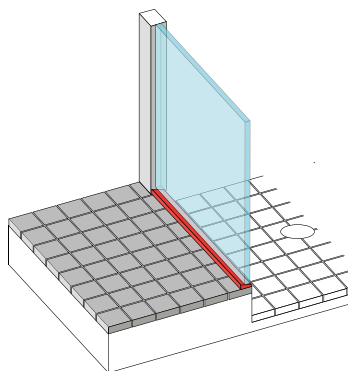

Tipo de instalación

Installationstyp

Installazione a pozzetto
Recessed installation
Installation encastré
Onder het vloerniveau
Instalación a desnivel
Ebenerdiger Fussbodenbelag mit Ablauf