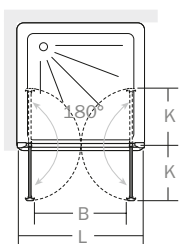

Praia

Porta saloon Saloon door Porte saloon Saloondeuren Puerta vaivén Saloontür

Dimensioni minime e massime
Minimum and maximum dimensions
Dimensions minimales et maximales
Min en max maten
Dimensiones mínimas y máximas
Masse min. und max.

L Larghezza - Lenght - Largeur - Lengte - Anchura - Breite
min **65** cm max **120** cm

H Altezza - Height - Hauteur - Hoogte - Altura - Höhe
min **100** cm max **195** cm

L	B	K	
65 ÷ 120 cm	L - 18 cm	B : 2	1