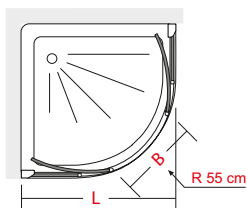

L	B	KG	
77 - 79 cm	38	48	2
87 - 89 cm	41	54	2
97 - 99 cm	41	61	2

Capitolo misure speciali
Special sizes chapter

pag. 373

Profilo aggiuntivo cm 3 (1 pezzo)
Extra profile cm 3 (1 piece)

cod.	€
B0012 0 AA	65,00
B0012 0 AN	70,00
B0012 0 WZ	45,90