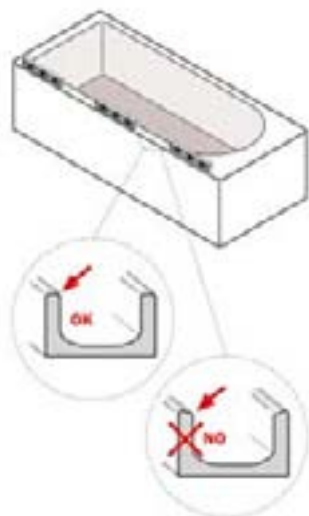

Lotto minimo
Minimum quantity

10 pz. - contattare l'azienda
10 pcs. - contact the company

parete fissa

fixed panel

Altezza **135** cm - Spessore vetro **3** mm
 Height **135** cm - Glass thickness **3** mm