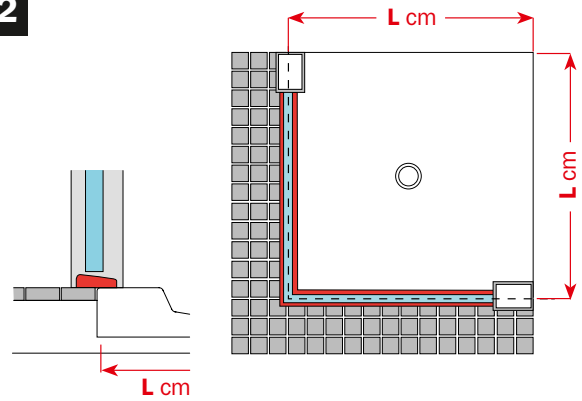

Tipologie di installazione Types of installations

Typologies d'installation Installatie type

Installazione standard
Standard installation
Installation standard
Standard installatie
Instalación standard
Standard Installation

A1

Installazione a pavimento
Floor installation
Installation au sol
Vloer installatie
Instalación a pavimento
Eingelassene Duschwanne

B1

B2

B3