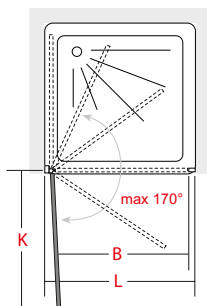

L	B	K	KG	
67,5 - 70 cm	59	59	31,5	1
72,5 - 75 cm	64	64	33	1
77,5 - 80 cm	69	69	34,5	1
87,5 - 90 cm	79	79	37,5	1
97,5 - 100 cm	89	89	40,5	1

Capitolo misure speciali
Special sizes chapter