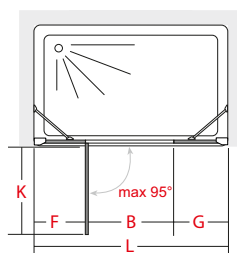

L	B	F	G	K	KG	
117 - 121 cm	58	30	29	60,5	49	2
137 - 141 cm	58	40	39	60,5	55,5	2
157 - 161 cm	68	45	44	70,5	62	2
177 - 181 cm	78	50	49	80,5	68	2