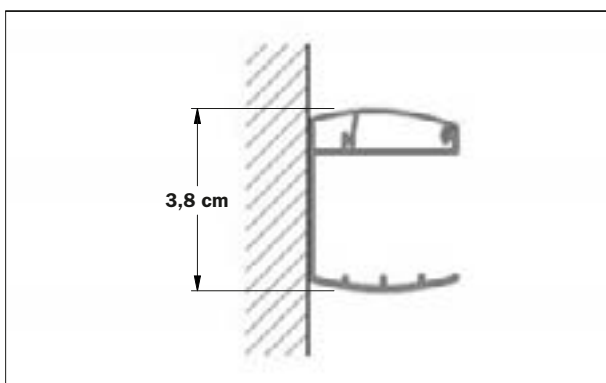

Anti limescale glass protection treatment

it allows the water to run down and reduce limescale or soap deposits and products normally used for the body cleaning. Attention: the treatment Inda Glass Protection does not eliminate the cleaning of the glass but eases the cleaning

**Ingombro profilo a muro
Wall profile dimension**