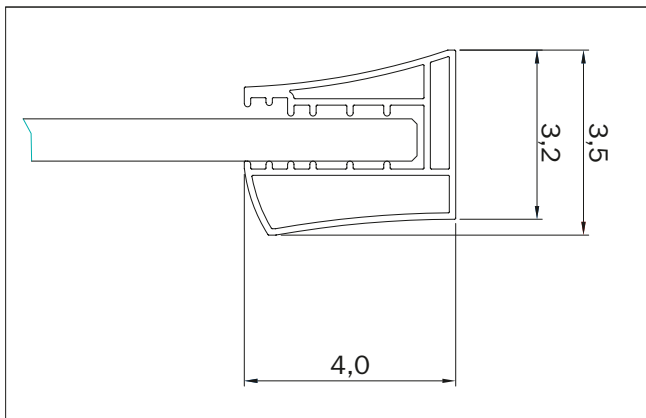

the standard extensibility can be increased by 2 cm

**Profilo a muro
Wall standing profile**

Chiusura magnetica
Apertura mediante cerniere integrate al
profilo verticale e guarnizione inferiore
Maniglia inclusa