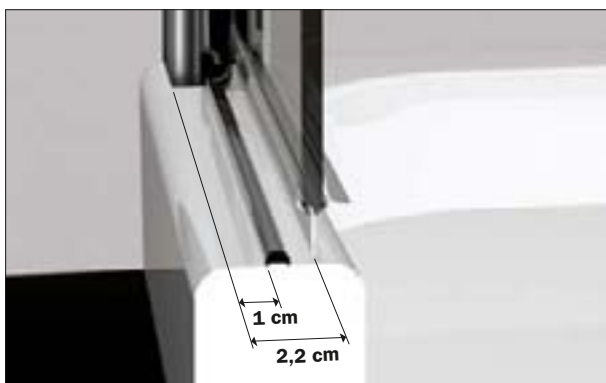

Installazione e ingombro del frangiflutto

Water brake dimensions and installation