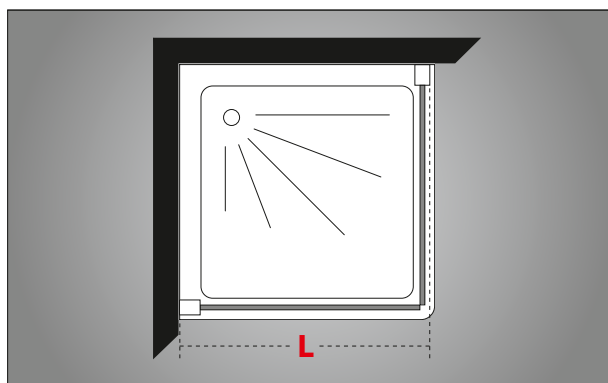

Anti limescale glass protection treatment

it allows the water to run down and reduce limescale or soap deposits and products normally used for the body cleaning. Attention: the treatment Inda Glass Protection does not eliminate the cleaning of the glass but eases the cleaning

Le dimensioni del lato **L** si riferiscono all'ingombro totale della porta in abbinamento ad altra porta o a parete fissa

*The sizes of the side **L** refer to the overall dimensions of the doors combined with another door or a fixed panel*