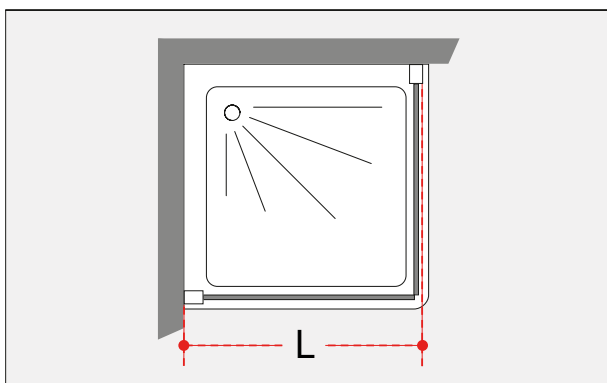

Anti limescale glass protection treatment

it allows the water to run down and reduce limescale or soap deposits and products normally used for the body cleaning. Attention: the treatment Inda Glass Protection does not eliminate the cleaning of the glass but eases the cleaning

Le dimensioni del lato L si riferiscono all'ingombro totale della porta in abbinamento ad altra porta o a parete fissa

The sizes of the side L refer to the overall dimensions of the doors combined with another door or a fixed panel