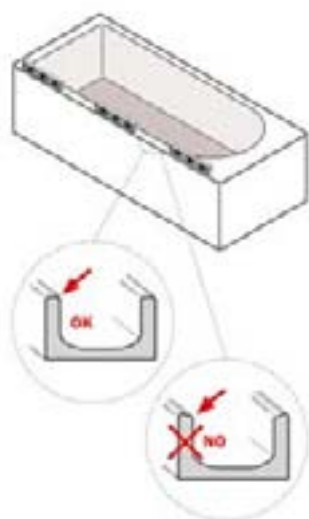

sopra vasca **destra** Sim

Sim *right* bathscreen

Altezza **140** cm - Spessore vetro **6** mm
Height **140** cm - Glass thickness **6** mm

Componibilità ed estensibilità
Composability and extensibility

AN Tipo cromato
Chrome type

01 Trasparente
01 Transparent

51 Righe

L 100 cm

AN

L 120 cm

AN

L 140 cm

AN

cod. €

BPL04 D AN 01 653,00

cod. €

BPL06 D AN 01 696,00

cod. €

BPL08 D AN 01 753,00

cod. €

BPL04 D AN 51 730,00

cod. €

BPL06 D AN 51 784,00

cod. €

BPL08 D AN 51 837,00

Come ordinario:
inserire **1A** dopo il codice
dell'articolo

How to order:
enter **1A** after the article code

Inda Glass Protection

cod. €
1A 110,00