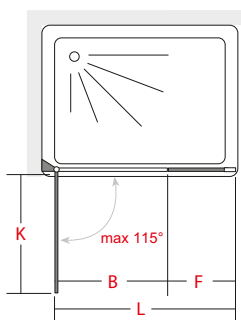

L	B	F	K	KG	
88 - 90 cm	56	24	58	35,5	1
98 - 100 cm	56	34	58	39,5	1
118 - 120 cm	66	44	68	43,5	1

Capitolo misure speciali
Special sizes chapter

pag. 354

Profilo aggiuntivo cm 2,3 (1 pezzo)
Extra profile cm 2,3 (1 piece)

cod.	€
B0005 0 AK	63,00
B0005 0 AN	63,00

Maniglie
Handles

pag. 166