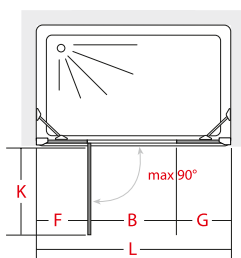

L	B	F	G	K	KG	
117 - 121 cm	56,5	29	28,5	56	46	1
137 - 141 cm	66,5	34	33,5	66	52	1
157 - 161 cm	66,5	44	43,5	66	59	1
177 - 181 cm	86,5	44	43,5	86	65	1

Capitolo misure speciali
Special sizes chapter

pag. 349

Profilo aggiuntivo cm 2 (1 pezzo)
Extra profile cm 2 (1 piece)

cod. €
B0008 0 TT 42,10