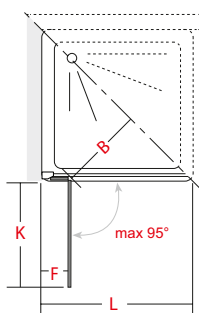

L	B	F	K	KG	
67 - 69 cm	34,5	17	49,5	27	1
72 - 74 cm	36	20	52	29	1
77 - 79 cm	38	22	54,5	30	1
82 - 84 cm	40	25	57	32	1
87 - 89 cm	41,5	27	59,5	33	1
97 - 99 cm	47	30	67	37	1
117 - 119 cm	50	45	72	43	1

Capitolo misure speciali
Special sizes chapter

pag. 342

Profilo aggiuntivo cm 2 (1 pezzo)
Extra profile cm 2 (1 piece)

cod. €
B0010 0 AN 59,00

Staffe di rinforzo su richiesta

Reinforcement brackets on request

pag. 115