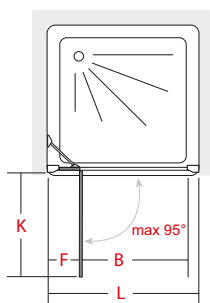

L	B	F	K	KG	
72 - 75 cm	48	20	50,5	30	1
77 - 80 cm	50,5	22	53	32	1
82 - 85 cm	53	25	55,5	33	1
87 - 90 cm	55,5	27	58	35	1
97 - 100 cm	63	30	65,5	38	1
117 - 120 cm	68	45	70,5	44	1

Capitolo misure speciali
Special sizes chapter