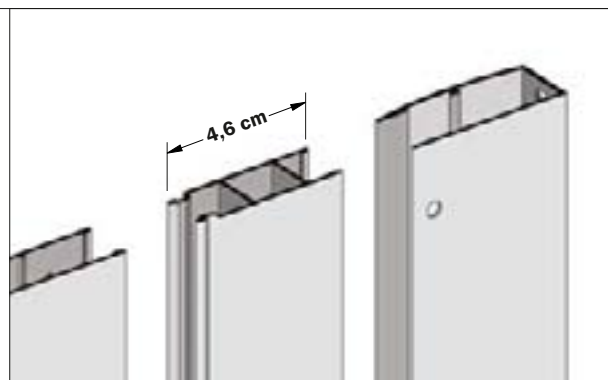

Profilo aggiuntivo per aumento dell'estensibilità

l'estensibilità standard può essere incrementata di 4 cm

Extra profile to increase extensibility

the standard extensibility can be increased by 4 cm