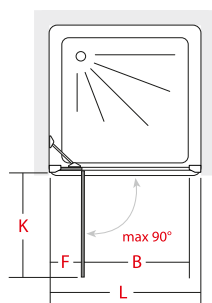

L	B	F	K	KG	
67 - 71 cm	41,5	19	41	28,5	1
77 - 81 cm	46,5	24	46	31,5	1
87 - 91 cm	56,5	24	56	35	1
97 - 101 cm	56,5	34	56	38	1
117 - 121 cm	66,5	44	66	44,5	1

Capitolo misure speciali
Special sizes chapter

pag. 348

Profilo aggiuntivo cm 2 (1 pezzo)
Extra profile cm 2 (1 piece)

cod. €
B0008 0 TT 42,10