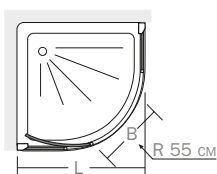

Jolly

Semitonda con due porte scorrevoli Quadrant with two sliding doors Demi-ronde avec deux portes coulissantes Kwartronde cabine met twee schuifdeuren Semicircular con dos puertas correderas Halbrund mit zwei Schiebetüren

Dimensioni minime e massime
Minimum and maximum dimensions
Dimensions minimales et maximales
Min en max maten
Dimensiones mínimas y máximas
Masse min. und max.

L Larghezza - Lenght - Largeur - Lengte - Anchura - Breite
min **77** cm max **97** cm

H Altezza - Height - Hauteur - Hoogte - Altura - Höhe
standard **195** cm

L	B	
77 ÷ 86,9 cm	44	2
87 ÷ 97 cm	57	2