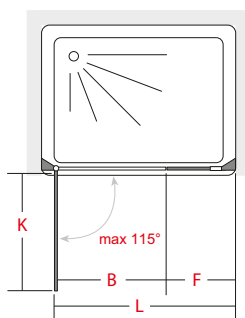

L	B	F	K	KG	
86 - 90 cm	56	24	58	35,5	1
96 - 100 cm	56	34	58	39,5	1
116 - 120 cm	66	44	68	43,5	1

Capitolo misure speciali
Special sizes chapter

pag. 360

Profilo aggiuntivo cm 2,3 (1 pezzo)
Extra profile cm 2,3 (1 piece)

cod.	€
B0005 0 AK	63,00
B0005 0 AN	63,00

Maniglie
Handles

pag. 166