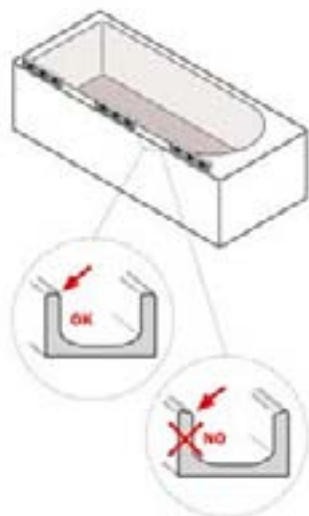

L	K	KG	
100 cm	52,5	30	1
120 cm	62,5	35	1
140 cm	72,5	40	1

sopravasca **sinistro** Sim

Sim **left** bathscreen

Altezza **140** cm - Spessore vetro **6** mm
Height **140** cm - Glass thickness **6** mm

Componibilità ed estensibilità
Composability and extensibility