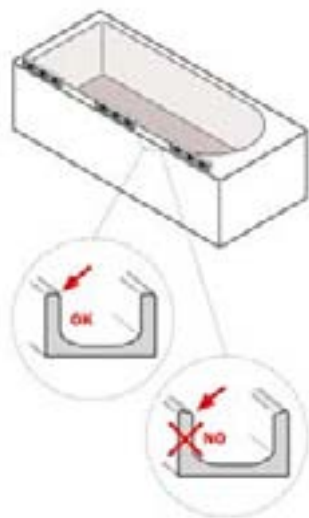

soprasvasca orientabile Claire Design con elemento fisso

adjustable bathscreen Claire Design with fixed element

Altezza **140** cm - Spessore vetro **6** mm
Height **140** cm - Glass thickness **6** mm

Componibilità ed estensibilità
Composability and extensibility

WZ Bianco RAL 9010
White RAL 9010

AN Tipo cromato
Chrome type

01 Trasparente
01 Transparent

80 Ice

L 100 cm

WZ

AN

cod.	€	cod.	€
BDL04 0 WZ 01	426,00	BDL04 0 WZ 80	490,00
BDL04 0 AN 01	426,00	BDL04 0 AN 80	490,00

Come ordinario:
inserire **1A** dopo il codice
dell'articolo

How to order:
enter **1A** after the article code

Inda Glass Protection

cod.	€
1A	110,00