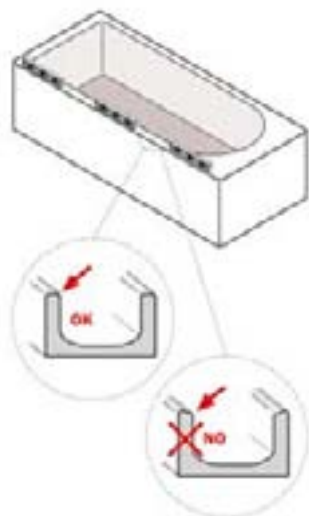

10 pz. - contattare l'azienda
10 pcs. - contact the company

sopra vasca orientabile a tre ante adjustable bathscreen with three panels

Altezza **135** cm - Spessore vetro **3** mm
Height **135** cm - Glass thickness **3** mm