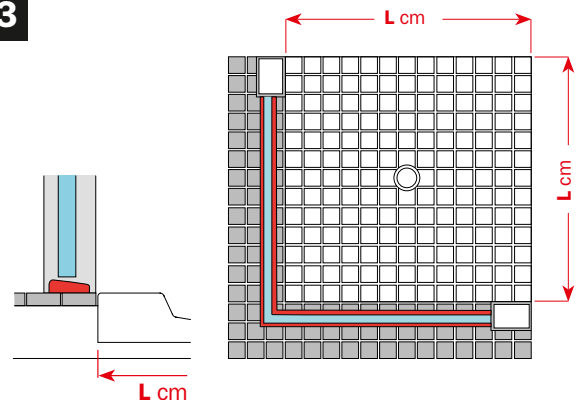

Tipologie di installazione Types of installations

Typologies d'installation Installatie type

Installazione standard
Standard installation
Installation standard
Standard installatie
Instalación standard
Standard Installation

A1

Installazione a pavimento
Floor installation
Installation au sol
Vloer installatie
Instalación a pavimento
Eingelassene Duschwanne

B1

B2

B3