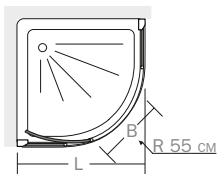

Praia

Semitonda con due porte scorrevoli Quadrant with two sliding doors Demi-ronde avec deux portes coulissantes Kwartronde cabine met twee schuifdeuren Semicircular con dos puertas correderas Halbrund mit zwei Schiebetüren

Dimensioni minime e massime
Minimum and maximum dimensions
Dimensions minimales et maximales
Min en max maten
Dimensiones mínimas y máximas
Masse min. und max.

L Larghezza - Lenght - Largeur - Lengte - Anchura - Breite
min **77** cm max **97** cm

H Altezza - Height - Hauteur - Hoogte - Altura - Höhe
standard **195** cm

L	B	☐
77 ÷ 86,9 cm	41,5	2
87 ÷ 97 cm	54,5	2