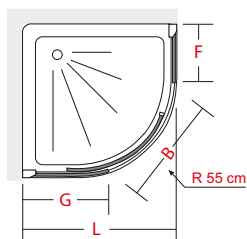

L	B	G	F	KG	
77 - 81 cm	44	50	24	50,5	2
87 - 91 cm	44	60	34	56,5	2
97 - 101 cm	44	70	44	62,5	2

Profilo aggiuntivo cm 2,3 (1 pezzo)
Extra profile cm 2,3 (1 piece)

cod.	€
B0005 0 AK	63,00
B0005 0 AN	63,00

Maniglie
Handles

pag. 166