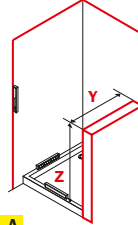

Parete fissa sopra il muretto
Fixed panel above short wall
Paroi fixe sur un muret
Vaste wand op muurtje
Pared fija sobre el muro
Feste Wand auf einer Mauer

Dimensioni minime e massime
Minimum and maximum dimensions
Dimensions minimales et maximales
Min en max maten
Dimensiones mínimas y máximas
Masse min. und max.

L Larghezza - Lenght - Largeur - Lengte - Anchura - Breite
min **20** cm max **120** cm

H Altezza - Height - Hauteur - Hoogte - Altura - Höhe
min **50** cm max **200** cm

Misure da 6 a 20 cm, saranno realizzate solo con profili
Sizes from 6 to 20 cm, will be produce with profiles only
Dimensions de 6 à 20 cm, seront réalisées seulement avec profilés
Maten tussen 6 en 20 cm, zullen alleen met profielen gemaat worden
Dimensiones desde 6 hasta 20 cm, se realizaràn sólo con perfiles
Abmessungen bis 6 von 20 cm, werden nur mit Profilen hergestellt

REV

Fig. A