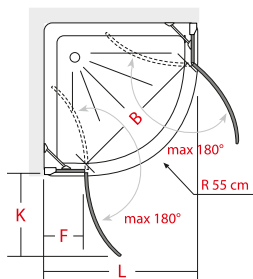

L	B	F	K	KG	
77 - 79 cm	76	19	36	50	1
87 - 89 cm	76	29	36	56	1

Capitolo misure speciali
Special sizes chapter

pag. 350

Profilo aggiuntivo cm 2 (1 pezzo)
Extra profile cm 2 (1 piece)

cod.	€
B0008 0 TT	42,10