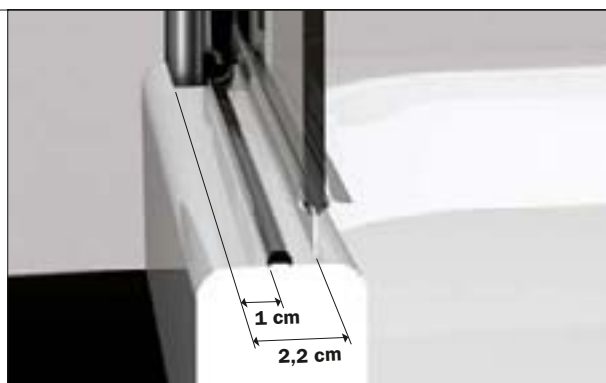

Installazione e ingombro del frangiflutto

Water brake dimensions and installation