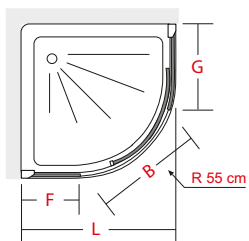

L	B	G	F	KG	
77 - 81 cm	44	50	24	50,5	2
87 - 91 cm	44	60	34	56,5	2
97 - 101 cm	44	70	44	62,5	2

Profilo aggiuntivo cm 2,3 (1 pezzo)
Extra profile cm 2,3 (1 piece)

cod.	€
B0005 0 AK	63,00
B0005 0 AN	63,00

Maniglie
Handles