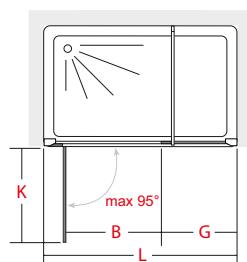

L	B	G	K	KG	
117 - 121 cm	57	54	59,5	50	2
137 - 141 cm	57	74	59,5	56,5	2
157 - 161 cm	67	84	69,5	62,5	2
177 - 181 cm	77	94	79,5	68,5	2