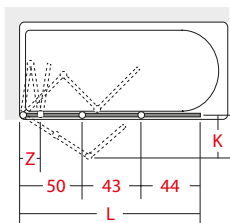

L	K	Z	KG	
140 cm	64	10	26	1

Lotto minimo
Minimum quantity

10 pz. - contattare l'azienda
10 pcs. - contact the company