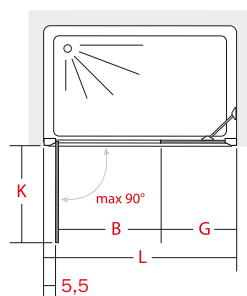

L	B	G	K	KG	
97 - 101 cm	56,5	33,5	56	38,5	1
117 - 121 cm	66,5	43,5	66	44,5	1
137 - 141 cm	66,5	63,5	66	51	1
157 - 161 cm	76,5	73,5	76	58	1
177 - 181 cm	86,5	83,5	86	64	1

Capitolo misure speciali
Special sizes chapter

pag. 348

Profilo aggiuntivo cm 2 (1 pezzo)
Extra profile cm 2 (1 piece)

cod.	€
B0008 0 TT	42,10