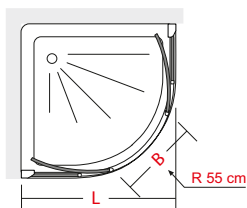

L	B	KG	
76 - 80 cm	47	35	2
86 - 90 cm	60	36	2

Capitolo misure speciali
Special sizes chapter

pag. 379

Profilo aggiuntivo cm 4 (1 pezzo)
Extra profile cm 4 (1 piece)

cod.	€
B0034 0 AA	69,00
B0034 0 TT	74,00
B0034 0 WZ	48,00