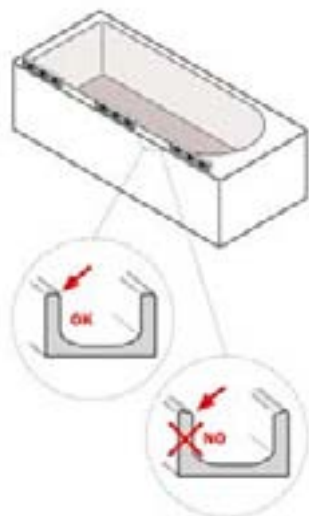

L	K	KG	
80 cm	76	20	1

sopravasca orientabile **sinistro** *left adjustable bathscreen*

Altezza **140** cm - Spessore vetro **6** mm
Height **140** cm - Glass thickness **6** mm

Componibilità ed estensibilità
Composability and extensibility