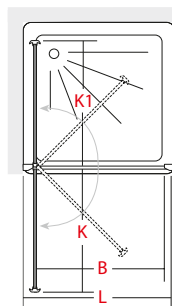

L	B	K	K1	KG	
67 - 71 cm	55	53	59	26	1
72 - 76 cm	60	58	64	27	1
77 - 81 cm	65	63	69	28	1
87 - 91 cm	75	73	79	31	1
97 - 101 cm	85	83	89	34	1

Capitolo misure speciali
Special sizes chapter

pag. 369

Profilo aggiuntivo cm 3 (1 pezzo)
Extra profile cm 3 (1 piece)

cod.	€
B0012 0 AA	65,00
B0012 0 AN	70,00
B0012 0 WZ	45,90