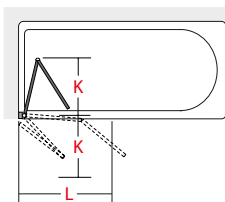

L	K	KG	
100 cm	52,5	30	1
120 cm	62,5	35	1
140 cm	72,5	40	1

sopravasca **sinistro** Sim

Sim **left** bathscreen

Altezza **140** cm - Spessore vetro **6** mm
Height **140** cm - Glass thickness **6** mm

Componibilità ed estensibilità
Composability and extensibility