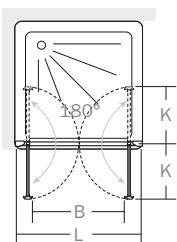

L	B	K	
65 ÷ 120 cm	L - 13 cm	B : 2	1