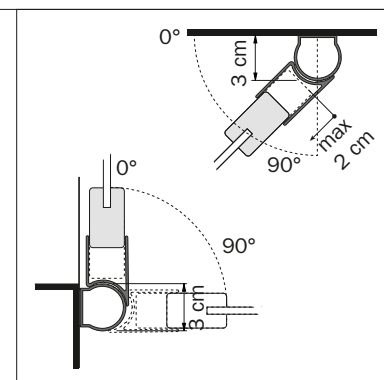

Profilo snodato H 195 cm
fissaggio a muro per angoli da 0° a 90°
Swing arm profile H 195 cm
wall fixing for corners of 0° to 90°

WZ Bianco RAL 9010
White RAL 9010

cod.	€
B0023 A WZ	117,00

AN Tipo cromato lucido
Polished chrome type

cod.	€
B0023 A AN	146,00

AA Silver naturale opaco
Natural mat silver

cod.	€
B0023 A AA	123,00

TT Tipo titanio anodizzato lucido
Polished anodised titanium type

cod.	€
B0023 A TT	123,00