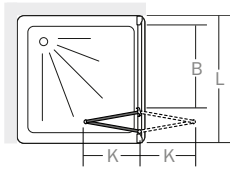

Porta a soffietto
Folding door
Porte pliante
Vouwdeur
Puerta de fuelle
Falttür

Dimensioni minime e massime
Minimum and maximum dimensions
Dimensions minimales et maximales
Min en max maten
Dimensiones mínimas y máximas
Masse min. und max.

REV

L Larghezza - Lenght - Largeur - Lengte - Anchura - Breite
min **65** cm max **100** cm

H Altezza - Height - Hauteur - Hoogte - Altura - Höhe
min **100** cm max **195** cm

L	B	K	
67 ÷ 71 cm	45,5	32	1
72 ÷ 76 cm	50,5	34	1
77 ÷ 81 cm	55,5	37	1
87 ÷ 91 cm	65,5	40	1
97 ÷ 101 cm	75,5	44	1