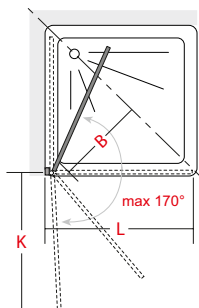

L	B	K	KG	
67 - 69 cm	41	59	28,5	1
72 - 74 cm	44,5	64	30	1
77 - 79 cm	48	69	31,5	1
87 - 89 cm	55	79	34,5	1
97 - 99 cm	62	89	37,5	1

Capitolo misure speciali
Special sizes chapter