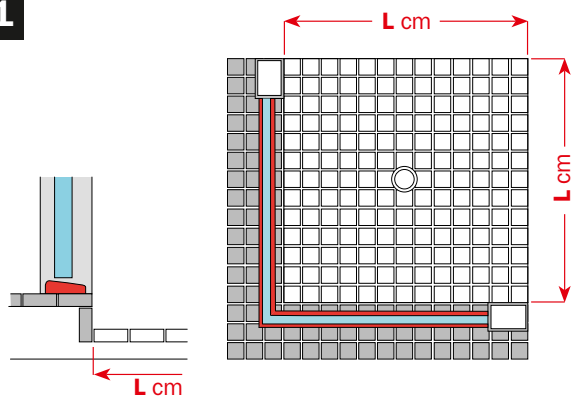

Tipo de instalación

Installationstyp

Installazione a pozzetto
Recessed installation
Installation encastré
Onder het vloerniveau
Instalación a desnivel
Ebenerdiger Fussbodenbelag mit Ablauf

C1

Note tecniche
Technical notes
Notes techniques
Technische noten
Notas técnicas
Technische Notes

Specificare all'atto dell'ordine il tipo di installazione scelto: A1, B1, B2...
Nel caso in cui il tipo di installazione non venga comunicato, la parete doccia verrà prodotta per installazione di tipo standard A1/B1

Rilevare le dimensioni esterne al piatto doccia installato.
Verificare le verticalità delle pareti e la planarità del piatto doccia

Specify the kind of installation in the order: A1, B1, B2...
If the kind of installation is not specified, the shower enclosure panel will be produced for a standard installation A1/B1

Take the external measures of the installed shower tray.
Verify the verticality of the walls and the level of the shower tray

Préciser au moment de la commande le type d'installation: A1, B1, B2...
Dans le cas où le type d'installation n'est pas précisé, la paroi de douche sera pour une installation de type standard: A1/B1

Relever les dimensions externes du receveur de douche installé.
Vérifier la verticalité des murs et la planéité du receveur de douche

Bij het bestellen aub aangeven voor welke type installatie u gekozen heeft: A1, B1, B2... In het geval dat de type installatie niet vermeld wordt zal de douchecabine worden voor standaard installatie: A1/B1

Neem de buitenmaten van de geïnstalleerde douchebak.
Controleer of de muren en de douchebak waterpas zijn