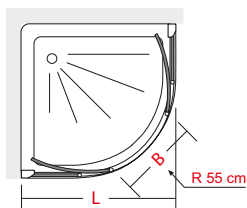

L	B	KG	
77 - 79 cm	44	46	2
87 - 89 cm	54	53	2

Capitolo misure speciali
Special sizes chapter

pag. 385

Profilo aggiuntivo cm 2 (1 pezzo)
Extra profile cm 2 (1 piece)

cod.	€
B0008 0 TT	42,10
B0008 0 WZ	38,00

Profilo aggiuntivo cm 2 (5 pezzi)
Extra profile cm 2 (5 pieces)

cod.	€
B0008 5 TT	170,00
B0008 5 WZ	159,00