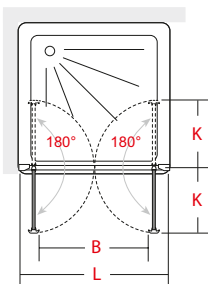

L	B	K	KG	
72 - 76 cm	59	29,5	26	1
77 - 81 cm	64	32	28	1
87 - 91 cm	74	37	32	1
97 - 101 cm	84	42	36	1

Capitolo misure speciali
Special sizes chapter

pag. 381

Profilo aggiuntivo cm 2 (1 pezzo)
Extra profile cm 2 (1 piece)

cod.	€
B0008 0 TT	42,10
B0008 0 WZ	38,00

Profilo aggiuntivo cm 2 (5 pezzi)
Extra profile cm 2 (5 pieces)

cod.	€
B0008 5 TT	170,00
B0008 5 WZ	159,00