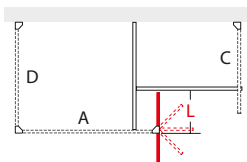

L	KG	
30 cm	10	1
40 cm	11	1
50 cm	12	1