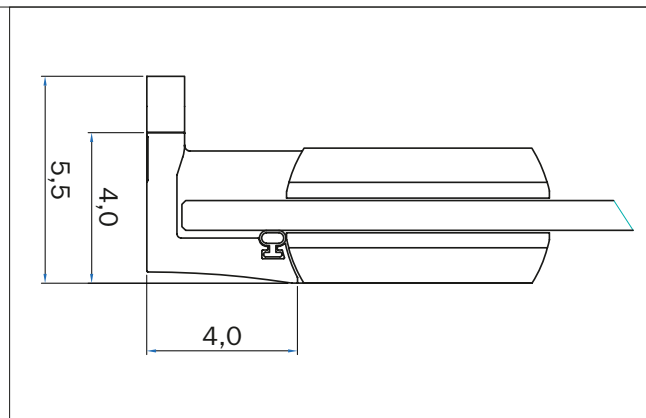

the standard extensibility can be increased by 2 cm

**Profilo a muro
Wall standing profile**

Chiusura magnetica
Apertura mediante cerniere integrate al
profilo verticale e guarnizione inferiore
Maniglia inclusa