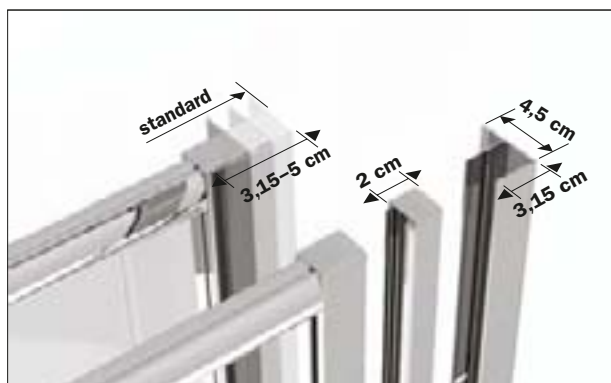

Profilo aggiuntivo per aumento dell'estensibilità

l'estensibilità standard può essere incrementata di 2 cm

Extra profile to increase extensibility

the standard extensibility can be increased by 2 cm