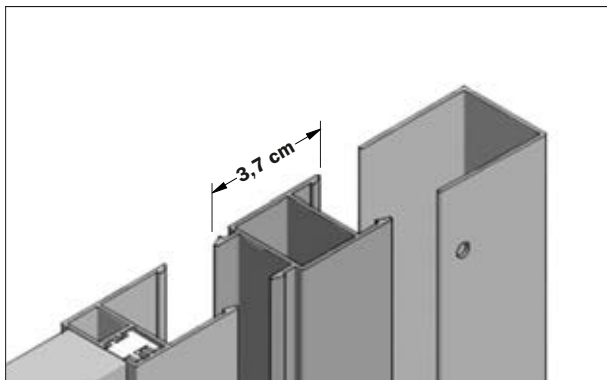

Profilo aggiuntivo per aumento dell'estensibilità

l'estensibilità standard può essere incrementata di 3 cm

Extra profile to increase extensibility

the standard extensibility can be increased by 3 cm