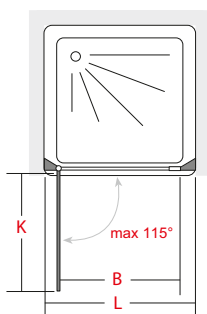

L	B	K	KG	
66 - 70 cm	56	58	27	1
71 - 75 cm	61	63	29	1
76 - 80 cm	66	68	31	1
81 - 85 cm	71	73	33	1
86 - 90 cm	76	78	35	1

Capitolo misure speciali
Special sizes chapter

pag. 360

Profilo aggiuntivo cm 2,3 (1 pezzo)
Extra profile cm 2,3 (1 piece)

cod.	€
B0005 0 AK	63,00
B0005 0 AN	63,00

Maniglie
Handles

pag. 166