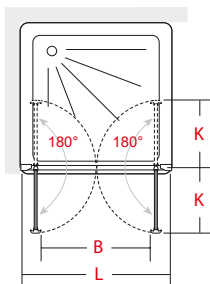

L	B	K	KG	
67 - 71 cm	48	25	30	1
72 - 76 cm	53	27,5	32	1
77 - 81 cm	58	30	35	1
87 - 91 cm	68	35	40	1
97 - 101 cm	78	40	45	1
107 - 111 cm	88	45	50	1

Capitolo misure speciali
Special sizes chapter

pag. 363

Profilo aggiuntivo cm 2 (1 pezzo)
Extra profile cm 2 (1 piece)

cod.	€
B0008 0 WZ	38,00
B0008 0 AA	39,50
B0008 0 AN	60,00

Profilo aggiuntivo cm 2 (5 pezzi)
Extra profile cm 2 (5 pieces)

cod.	€
B0008 5 WZ	159,00
B0008 5 AA	162,00
B0008 5 AN	251,00