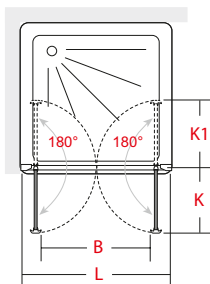

L	B	K	K1	KG	
67 - 71 cm	55	24	31	24	1
72 - 76 cm	59	27	33	25	1
77 - 81 cm	65	29	36	27	1
87 - 91 cm	75	34	41	30	1
97 - 101 cm	85	39	46	32	1
107 - 111 cm	95	44	51	34	1

Capitolo misure speciali
Special sizes chapter

pag. 370

Profilo aggiuntivo cm 3 (1 pezzo)
Extra profile cm 3 (1 piece)

cod.	€
B0012 0 AA	65,00
B0012 0 AN	70,00
B0012 0 WZ	45,90