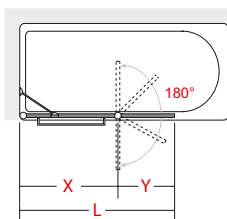

L	X	Y	KG	
100 cm	60	40	27	1

sopra vasca orientabile Claire Design con elemento fisso e portasalviette adjustable bathscreen Claire Design with fixed element and towel holders

Altezza **140** cm - Spessore vetro **6** mm
Height **140** cm - Glass thickness **6** mm