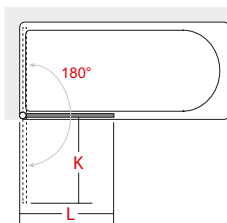

L	K	KG	
80 cm	76	22	1

sopravasca orientabile Claire Design

adjustable bathscreen Claire Design

Altezza **140** cm - Spessore vetro **6** mm
Height **140** cm - Glass thickness **6** mm

Componibilità ed estensibilità
Composability and extensibility