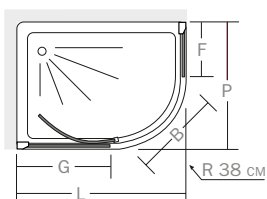

Semitonda rettangolare con porta scorrevole Rectangular quadrant with sliding door Demi-ronde rectangulaire avec porte coulissante Rechthoekige kwartronde cabine met schuifdeur Semicircular rectangular con puerta corredera Halbrund rechteckig mit Schiebetür

Dimensioni minime e massime
Minimum and maximum dimensions
Dimensions minimales et maximales
Min en max maten
Dimensiones mínimas y máximas
Masse min. und max.

L Larghezza - Lenght - Largeur - Lengte - Anchura - Breite
min **81** cm max **121** cm

P Larghezza - Lenght - Largeur - Lengte - Anchura - Breite
min **50** cm max **91** cm

H Altezza - Height - Hauteur - Hoogte - Altura - Höhe
standard **195** cm

L - P	B	F	G	☐
L 81 ÷ 121 cm	43/49	P - 38 cm	L - 38 cm	2
P 50 ÷ 91 cm				

REV