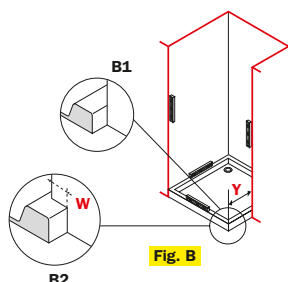

Parete fissa
Fixed panel
Paroi fixe
Vaste wand
Pared fija
Feste Wand

Dimensioni minime e massime
Minimum and maximum dimensions
Dimensions minimales et maximales
Min en max maten
Dimensiones mínimas y máximas
Masse min. und max.

L Larghezza - Lenght - Largeur - Lengte - Anchura - Breite
min **15** cm max **120** cm

H Altezza - Height - Hauteur - Hoogte - Altura - Höhe
min **50** cm max **195** cm

Misure da 6 a 15 cm, saranno realizzate solo con profili
Sizes from 6 to 15 cm, will be produce with profiles only
Dimensions de 6 à 15 cm, seront réalisées seulement avec profilés
Maten tussen 6 en 15 cm, zullen alleen met profielen gemaat worden
Dimensiones desde 6 hasta 15 cm, se realizaràn sólo con perfiles
Abmessungen bis 6 von 15 cm, werden nur mit Profilen hergestellt

Fig. B

Per installazioni di fig. B e C, il costo dei profili per attacco laterale non é compreso nel prezzo
For installations of pic. B and C, the cost of extra profile for the lateral attachment isn't included in the price
Pour les installations des fig. B et C, pour un montage latéral le coût des profilés n'est pas inclus dans le prix
Voor installatie fig. B. en C. is de prijs van de profielen voor zijdelingse bevestiging niet inbegrepen
Para las instalaciones de fig. B y C, el costo de los perfiles para el inserimiento lateral no está incluido en el precio
Fuer die Installation der Abbildung B und C, sind die Kosten der Profile fuer die seitliche Halterung nicht inbegriffen

Dati da comunicare
Necessary information
Informations à communiquer
Benodigde informatie
Datos que hay que comunicar
Anzuegebende Daten

cod.	telaio frame profilé bastidor Rahmen	vetro glass verre vidrio Glas

B5059 0 ..... **01**
B5059 0 ..... **30**

Fig. A ☐
Fig. B ☐ **B1** ☐ **B2** ☐ **W** cm.....
Fig. C ☐ **C1** ☐ **C2** ☐ **W** cm.....