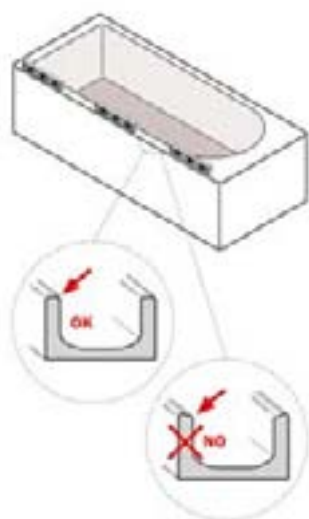

L	K	KG	
80 cm	76	20	1

sopravasca orientabile **destra** *right adjustable bathscreen*

Altezza **140** cm - Spessore vetro **6** mm
Height **140** cm - Glass thickness **6** mm

Componibilità ed estensibilità
Composability and extensibility