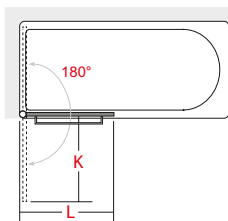

L	K	KG	
80 cm	76	23	1