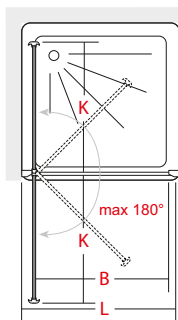

L	B	K	KG	
68 - 76 cm	55	55	18	1
77 - 85 cm	64	64	20	1
86 - 94 cm	73	73	21	1

Capitolo misure speciali
Special sizes chapter

pag. 375

Profilo aggiuntivo cm 4 (1 pezzo)
Extra profile cm 4 (1 piece)

cod.	€
B0034 0 AA	69,00
B0034 0 TT	74,00
B0034 0 WZ	48,00