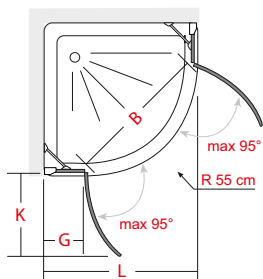

L	B	G	K	KG	
77 - 79 cm	79	20	41	49,5	2
87 - 89 cm	79	30	41	56	2
97 - 99 cm	79	40	41	61,5	2

Profilo aggiuntivo cm 2 (1 pezzo)

Extra profile cm 2 (1 piece)

cod.	€
B0010 0 AN	59,00