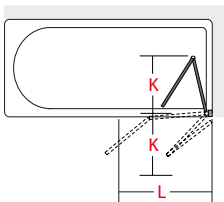

L	K	KG	
100 cm	52,5	30	1
120 cm	62,5	35	1
140 cm	72,5	40	1

Capitolo misure speciali
Special sizes chapter

sopra vasca **destra** Sim

Sim *right* bathscreen

Altezza **140** cm - Spessore vetro **6** mm
Height **140** cm - Glass thickness **6** mm