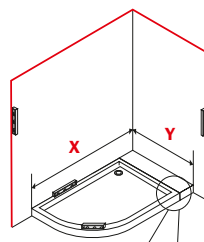

Praia

Semitonda con due porte scorrevoli Quadrant with two sliding doors Demi-ronde avec deux portes coulissantes Kwartronde cabine met twee schuifdeuren Semicircular con dos puertas correderas Halbrund mit zwei Schiebetüren

Dimensioni minime e massime
Minimum and maximum dimensions
Dimensions minimales et maximales
Min en max maten
Dimensiones mínimas y máximas
Masse min. und max.

L Larghezza - Lenght - Largeur - Lengte - Anchura - Breite
min **77** cm max **97** cm

H Altezza - Height - Hauteur - Hoogte - Altura - Höhe
standard **195** cm

L	B	☐
77 ÷ 86,9 cm	41,5	2
87 ÷ 97 cm	54,5	2

Fig. B

Dati da comunicare
Necessary information
Informations à communiquer
Benodigde informatie
Datos que hay que comunicar
Anzgebende Daten

cod.	telaio frame profilé bastidor Rahmen	vetro glass verre vidrio Glas

B1879 2 ....

Fig. A ☐

Fig. B ☐

Lato - Side - Côté - Breedte - Lado - Seite

X cm .....

Y cm .....

Altezza - Height - Hauteur - Hoogte - Altura - Höhe

H cm **195** standard

Tipologia di installazione
Installation type
Typologies d'installation
Installatie type
Tipo de instalación
Installationstyp .....

Semitonda rettangolare con porta scorrevole Rectangular quadrant with sliding door Demi-ronde rectangulaire avec porte coulissante Rechthoekige kwartronde cabine met schuifdeur Semicircular rectangular con puerta corredera Halbrund rechteckig mit Schiebetür

Dimensioni minime e massime
Minimum and maximum dimensions
Dimensions minimales et maximales
Min en max maten
Dimensiones mínimas y máximas
Masse min. und max.

L Larghezza - Lenght - Largeur - Lengte - Anchura - Breite
min **81** cm max **121** cm

P Larghezza - Lenght - Largeur - Lengte - Anchura - Breite
min **50** cm max **91** cm

H Altezza - Height - Hauteur - Hoogte - Altura - Höhe
standard **195** cm

L - P	B	F	G	☐
L 81 ÷ 121 cm	43/49	P - 38 cm	L - 38 cm	2
P 50 ÷ 91 cm				

REV

Fig. A