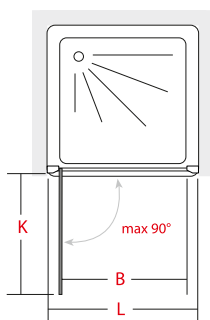

L	B	K	KG	
67 - 71 cm	56,5	56	27	1
77 - 81 cm	66,5	66	30	1
87 - 91 cm	76,5	76	33,5	1
97 - 101 cm	86,5	86	37	1

Capitolo misure speciali
Special sizes chapter

pag. 347

Profilo aggiuntivo cm 2 (1 pezzo)
Extra profile cm 2 (1 piece)

cod. €
B0008 0 TT 42,10