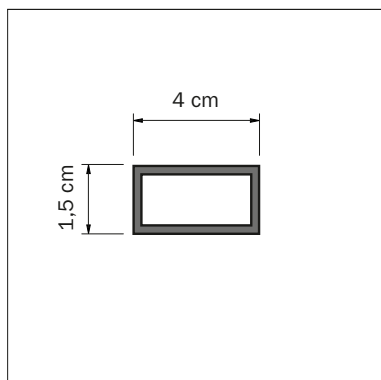

Profili speciali per: Special profiles for:

Trendy Design - Praia Design - Claire Design - Trendy - Praia - Jolly

Profilo rettangolare H 195 cm
Rectangular profile H 195 cm

WZ Bianco RAL 9010
White RAL 9010

cod.	€
B0030 0 WZ	67,00

AN Tipo cromato lucido
Polished chrome type

cod.	€
B0030 0 AN	81,00

AA Silver naturale opaco
Natural mat silver

cod.	€
B0030 0 AA	69,00

TT Tipo titanio anodizzato lucido
Polished anodised titanium type

cod.	€
B0030 0 TT	69,00