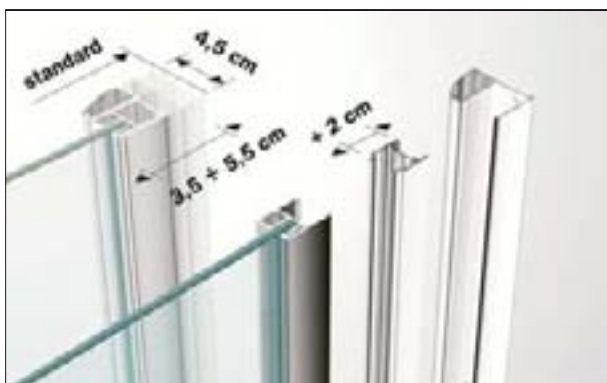

Profilo aggiuntivo per aumento dell'estensibilità

l'estensibilità standard può essere incrementata di 2 cm

Extra profile to increase extensibility

the standard extensibility can be increased by 2 cm