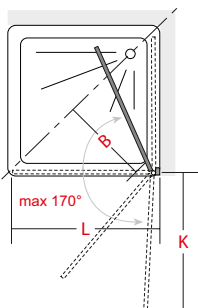

L	B	K	KG	
67 - 69 cm	41	59	28,5	1
72 - 74 cm	44,5	64	30	1
77 - 79 cm	48	69	31,5	1
87 - 89 cm	55	79	34,5	1
97 - 99 cm	62	89	37,5	1

Capitolo misure speciali
Special sizes chapter