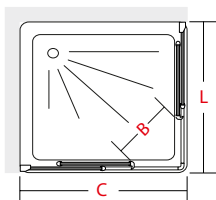

L	P	B	KG	
66 - 70 cm	86 - 90 cm	43	31	1
70 - 74 cm	86 - 90 cm	45	33	1

Capitolo misure speciali
Special sizes chapter

pag. 374

Profilo aggiuntivo cm 4 (1 pezzo)
Extra profile cm 4 (1 piece)

cod.	€
B0034 0 AA	69,00
B0034 0 TT	74,00
B0034 0 WZ	48,00