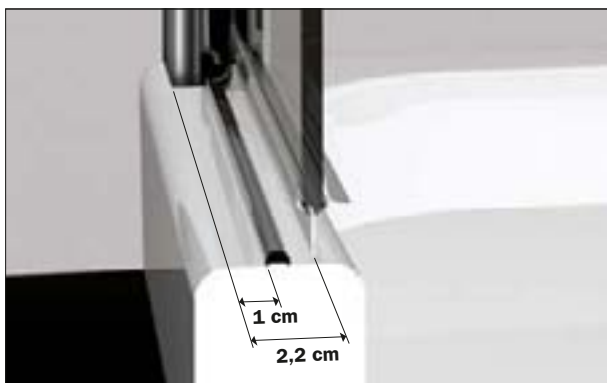

Installazione e ingombro del frangiflutto
Water brake dimensions and installation