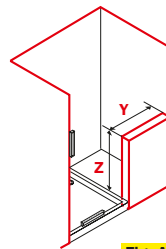

Parete fissa sopra il muretto
Fixed panel above short wall
Paroi fixe sur un muret
Vaste wand op muurtje
Pared fija sobre el muro
Feste Wand auf einer Mauer

Dimensioni minime e massime
Minimum and maximum dimensions
Dimensions minimales et maximales
Min en max maten
Dimensiones mínimas y máximas
Masse min. und max.

L Larghezza - Lenght - Largeur - Lengte - Anchura - Breite
min **20** cm max **120** cm

H Altezza - Height - Hauteur - Hoogte - Altura - Höhe
min **50** cm max **200** cm

Misure da 6 a 20 cm, saranno realizzate solo con profili
Sizes from 6 to 20 cm, will be produce with profiles only
Dimensions de 6 à 20 cm, seront réalisées seulement avec profilés
Maten tussen 6 en 20 cm, zullen alleen met profielen gemaat worden
Dimensiones desde 6 hasta 20 cm, se realizaràn sólo con perfiles
Abmessungen bis 6 von 20 cm, werden nur mit Profilen hergestellt

REV

Dati da comunicare
Necessary information
Informations à communiquer
Benodigde informatie
Datos que hay que comunicar
Anzuegebende Daten

cod.	telaio frame profilé bastidor Rahmen	vetro glass verre vidrio Glas

B3459 (H) .....

Fig. A ☐

Fig. B ☐

Lato - Side - Côté - Breedte - Lado - Seite

Y cm .....

Z cm .....

Altezza - Height - Hauteur - Hoogte - Altura - Höhe

H cm .....

Tipologia di installazione
Installation type
Typologies d'installation
Installatie type
Tipo de instalación
Installationstyp .....

Parete fissa in linea sopra il muretto
Fixed panel in line above short wall
Paroi fixe en ligne sur un muret
Vaste wand in-lijn op muurtje
Pared fija en línea sobre el muro
Feste Wand fuer die Kombination einer Linie auf einer Mauer

Dimensioni minime e massime
Minimum and maximum dimensions
Dimensions minimales et maximales
Min en max maten
Dimensiones mínimas y máximas
Masse min. und max.