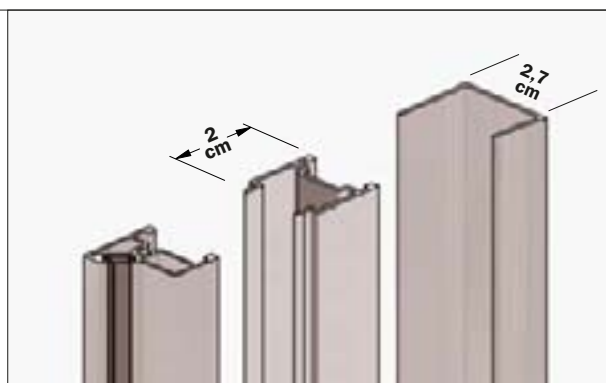

Profilo aggiuntivo per aumento dell'estensibilità solo per porta battente in nicchia

l'estensibilità standard può essere incrementata di 2 cm
Extra profile to increase extensibility only for pivot door for niche

the standard extensibility can be increased by 2 cm