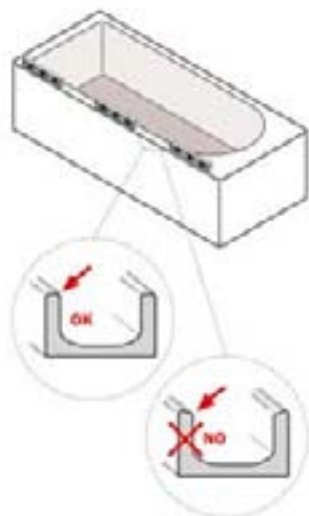

L	K	KG	
80 cm	76	22	1

sopravasca orientabile Claire Design

adjustable bathscreen Claire Design

Altezza **140** cm - Spessore vetro **6** mm
Height **140** cm - Glass thickness **6** mm

Componibilità ed estensibilità
Composability and extensibility