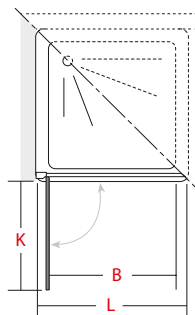

L	B	K	KG	
67 - 69 cm	59	59	26	1
77 - 79 cm	69	69	29	1
87 - 89 cm	79	79	32	1
97 - 99 cm	89	89	36	1

Capitolo misure speciali
Special sizes chapter

pag. 346

Profilo aggiuntivo cm 2 (1 pezzo)
Extra profile cm 2 (1 piece)

cod.	€
B0008 0 TT	42,10