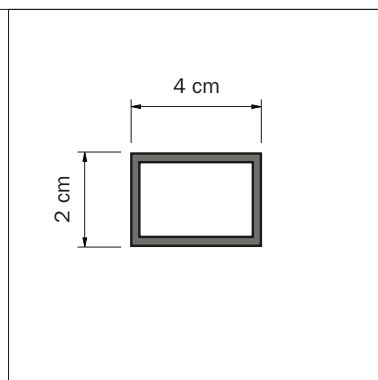

Profilo rettangolare H 195 cm
Rectangular profile H 195 cm

WZ Bianco RAL 9010
White RAL 9010

cod.	€
B0031 0 WZ	70,00

AN Tipo cromato lucido
Polished chrome type

cod.	€
B0031 0 AN	86,00

AA Silver naturale opaco
Natural mat silver

cod.	€
B0031 0 AA	73,00

TT Tipo titanio anodizzato lucido
Polished anodised titanium type

cod.	€
B0031 0 TT	73,00