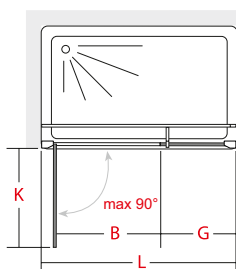

L	B	G	K	KG	
97 - 101 cm	67	22	65	47	2
107 - 111 cm	67	32	65	49	2
117 - 121 cm	67	42	65	51	2
127 - 131 cm	77	42	75	53	2
137 - 141 cm	77	52	75	55	2
147 - 151 cm	77	62	75	57	2
157 - 161 cm	77	72	75	59	2

Capitolo misure speciali
Special sizes chapter

Staffa di rinforzo
Reinforcement bracket