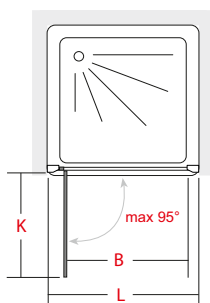

L	B	K	KG	
67 - 70 cm	57,5	59,5	29	1
72 - 75 cm	62,5	64,5	30	1
77 - 80 cm	67,5	69,5	32	1
82 - 85 cm	72,5	74,5	34	1
87 - 90 cm	77,5	79,5	35	1
97 - 100 cm	87,5	89,5	38	1