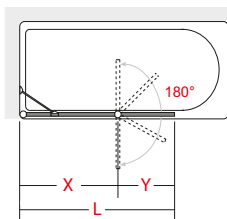

L	X	Y	KG	
100 cm	60	40	26	1