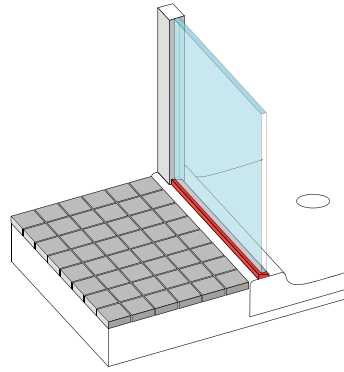

Installazione a pavimento
Floor installation
Installation au sol
Vloer installatie
Instalación a pavimento
Eingelassene Duschwanne