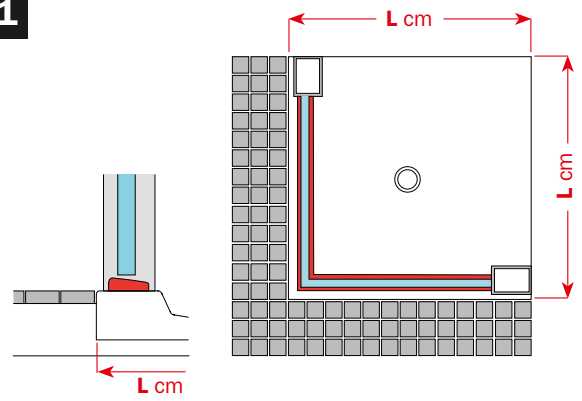

Tipologie di installazione Types of installations

Typologies d'installation Installatie type

Installazione standard
Standard installation
Installation standard
Standard installatie
Instalación standard
Standard Installation

A1

Installazione a pavimento
Floor installation
Installation au sol
Vloer installatie
Instalación a pavimento
Eingelassene Duschwanne

B1

B2

B3