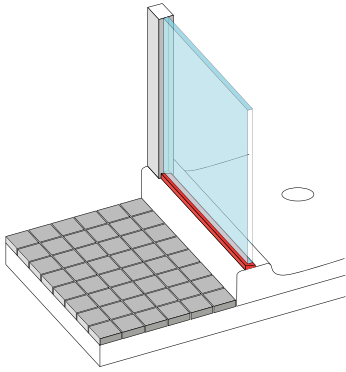

Tipologie di installazione Types of installations

Typologies d'installation Installatie type

Installazione standard
Standard installation
Installation standard
Standard installatie
Instalación standard
Standard Installation