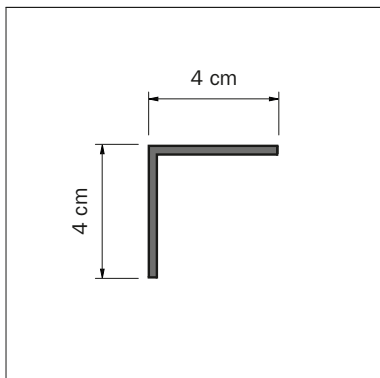

Profili speciali per: Special profiles for:

Teknoair - New Claire - Rapid

Profilo H 200 cm
Profile H 200 cm

WZ Bianco RAL 9010
White RAL 9010

cod.	€

B0033 0 WZ 70,00

AN Tipo cromato lucido
Polished chrome type

cod.	€

B0033 0 AN 86,00

AA Silver naturale opaco
Natural mat silver

cod.	€

B0033 0 AA 73,00

TT Tipo titanio anodizzato lucido
Polished anodised titanium type

cod.	€

B0033 0 TT 73,00