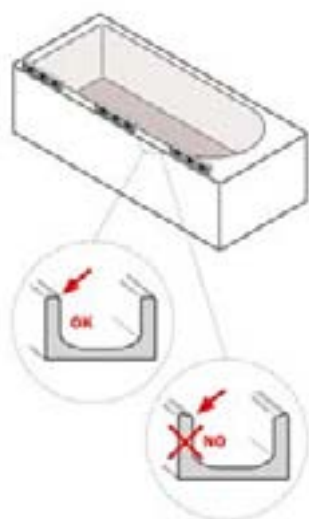

soprasvasca fisso

fix bathscreen

Altezza **140** cm - Spessore vetro **6** mm
Height **140** cm - Glass thickness **6** mm

Componibilità ed estensibilità
Comosability and extensibility

AN Tipo cromato
Chrome type

01 Trasparente
01 Transparent

L 80 cm

cod. €

AN

BFL02 0 AN 01 241,00