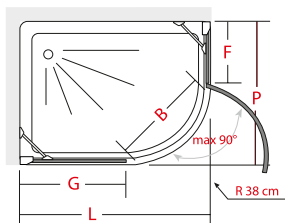

L	P	B	F	G	KG	
87 - 89 cm	67 - 69 cm	57	24	43,5	52	1

Capitolo misure speciali
Special sizes chapter

pag. 351

Profilo aggiuntivo cm 2 (1 pezzo)
Extra profile cm 2 (1 piece)

cod.	€
B0008 0 TT	42,10