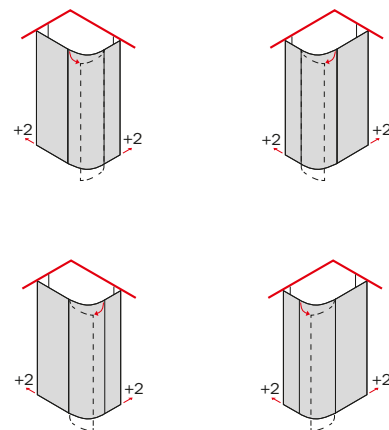

Componibilità ed estensibilità
Composability and extensibility