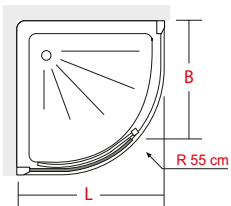

L	B	KG	
77 - 81 cm	50	47	2
87 - 91 cm	54	54	2

Profilo aggiuntivo cm 2 (1 pezzo)

Extra profile cm 2 (1 piece)

cod.	€
B0008 0 WZ	38,00
B0008 0 AA	39,50
B0008 0 AN	60,00