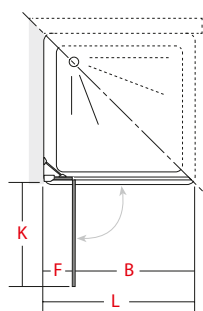

L	B	F	K	KG	
67 - 69 cm	44	19	44	27	1
77 - 79 cm	49	24	49	30	1
87 - 89 cm	59	24	59	33,5	1
97 - 99 cm	59	34	59	36,5	1
117 - 119 cm	69	44	69	43	1

Capitolo misure speciali
Special sizes chapter

pag. 346

Profilo aggiuntivo cm 2 (1 pezzo)
Extra profile cm 2 (1 piece)

cod. €
B0008 0 TT 42,10