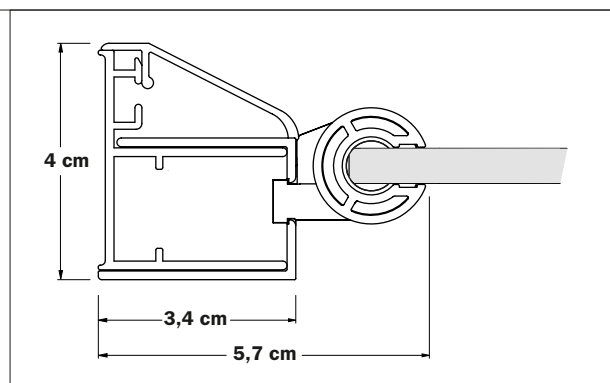

Profilo a muro

Wall standing profile