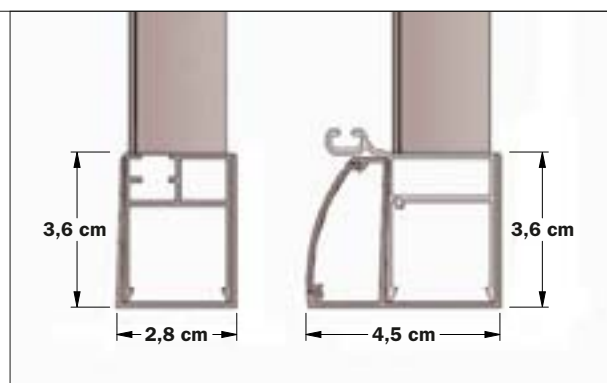

Altezza standard 195 cm

Reversibilità

tutti gli articoli possono essere installati in modo reversibile

Standard height 195 cm

Reversibility

all articles of this range have reversible installation

Profilo a muro da 2,8 cm