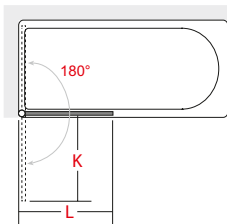

L	K	KG	
80 cm	76	20	1