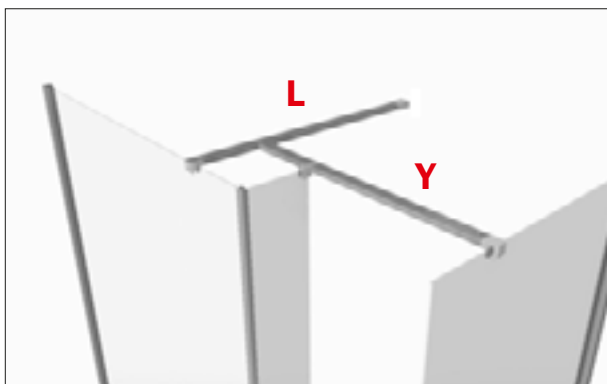

Staffa di rinforzo regolabile per 3 pareti, installazione reversibile
Adjustable reinforcement bracket for 3 panels, reversible installation

CR Cromato
Chrome-plated

cod.	€
B0067 B CR	116,00

L = max 120 cm

Y = 70 cm