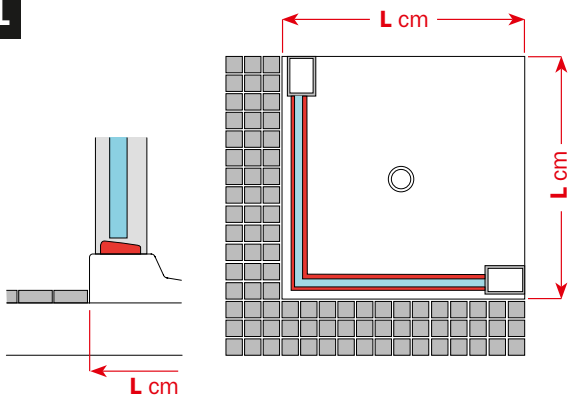

Tipologie di installazione Types of installations

Typologies d'installation Installatie type

Installazione standard
Standard installation
Installation standard
Standard installatie
Instalación standard
Standard Installation

A1

Installazione a pavimento
Floor installation
Installation au sol
Vloer installatie
Instalación a pavimento
Eingelassene Duschwanne

B1

B2

B3