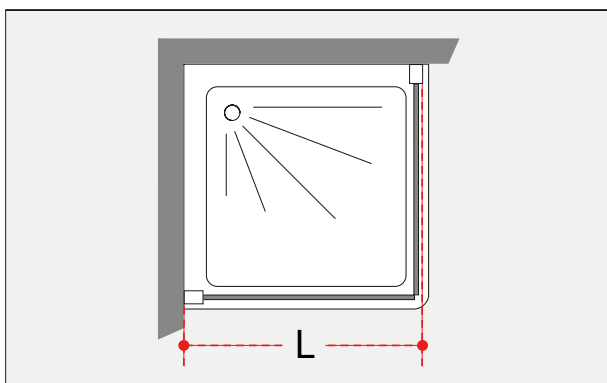

Anti limescale glass protection treatment

it allows the water to run down and reduce limescale or soap deposits and products normally used for the body cleaning. Attention: the treatment Inda Glass Protection does not eliminate the cleaning of the glass but eases the cleaning

Le dimensioni del lato L si riferiscono all'ingombro totale della porta in abbinamento ad altra porta o a parete fissa
The sizes of the side L refer to the overall dimensions of the doors combined with another door or a fixed panel