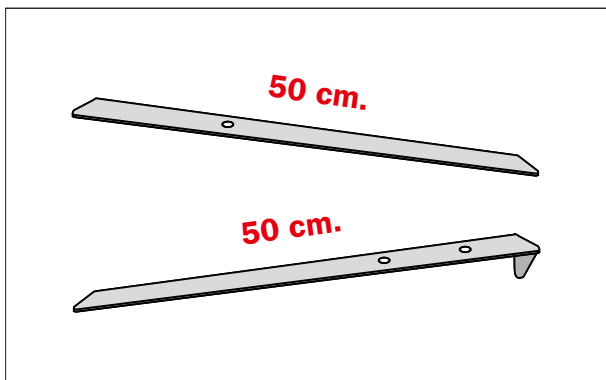

staffa di rinforzo - *reinforcement bracket*

Coppia di staffe di rinforzo da utilizzare solo per composizioni a 3 lati
Set of reinforcement brackets to be used only for 3 sides compositions

WZ Bianco verniciato RAL 9010
White painted RAL 9010

cod. €

B0053 0 WZ 55,00

Per applicazione su profilo traversa
For application on the top profile

TT Tipo titanio anodizzato naturale lucido
Natural polished anodised titanium type

cod. €

B0053 0 TT 79,00

Per applicazione su profilo traversa
For application on the top profile