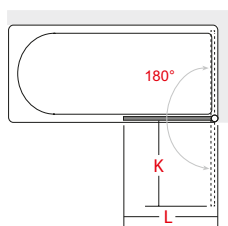

L	K	KG	
80 cm	76	20	1