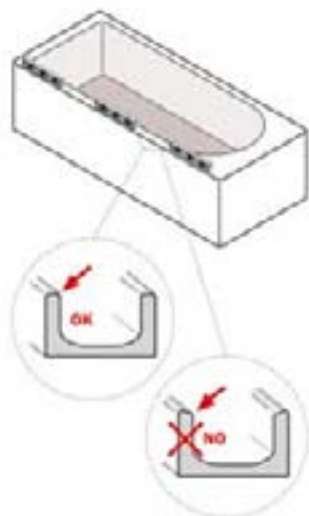

sopra vasca orientabile Claire Design con elemento fisso e portasalviette adjustable bathscreen Claire Design with fixed element and towel holders

Altezza **140** cm - Spessore vetro **6** mm
Height **140** cm - Glass thickness **6** mm

Componibilità ed estensibilità
Composability and extensibility

WZ Bianco RAL 9010
White RAL 9010

AN Tipo cromato
Chrome type

01 Trasparente
01 Transparent

80 Ice

L 100 cm

WZ
AN

cod.	€	cod.	€
BDL14 0 WZ 01	479,00	BDL14 0 WZ 80	543,00
BDL14 0 AN 01	479,00	BDL14 0 AN 80	543,00

Come ordinario:
inserire **1A** dopo il codice
dell'articolo

How to order:
enter **1A** after the article code

Inda Glass Protection	
cod.	€
1A	110,00