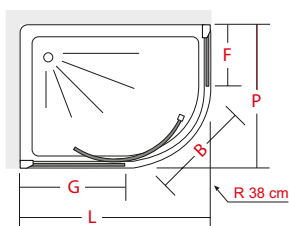

L	P	B	F	G	KG	
87 - 91 cm	67 - 71 cm	43	30	50	47	2
92 - 96 cm	72 - 76 cm	47	35	55	51	2
97 - 101 cm	77 - 81 cm	47	40	60	55	2

Capitolo misure speciali
Special sizes chapter

pag. 367

Profilo aggiuntivo cm 2 (1 pezzo)
Extra profile cm 2 (1 piece)

cod.	€
B0008 0 WZ	38,00
B0008 0 AA	39,50
B0008 0 AN	60,00