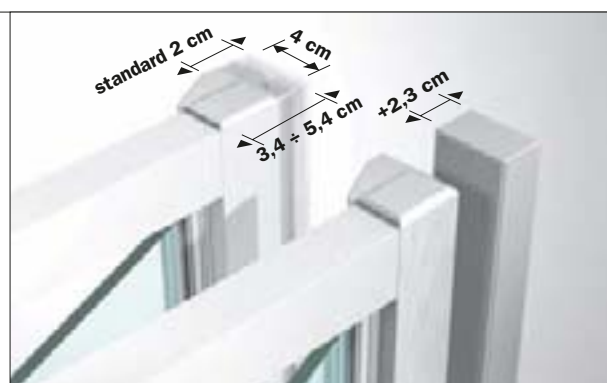

Giunto cromato

profili con taglio a 45° e chiusura magnetica delle ante

Chrome seal

profiles with 45° cut and doors with magnetic closure

Profilo aggiuntivo per aumento dell'estensibilità

l'estensibilità standard può essere incrementata di 2,3 cm