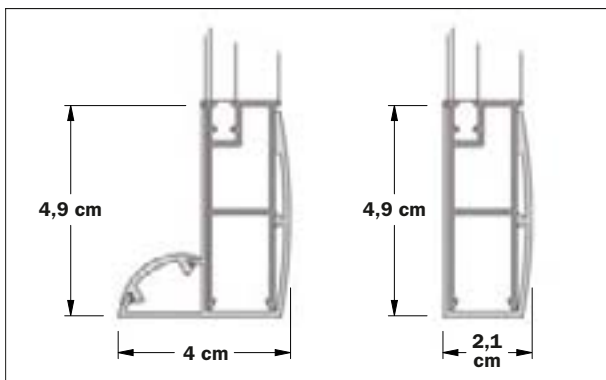

Profilo a muro

Profilo da 2,1 cm: solo per semitonda e angoli con porte scorrevoli

Wall standing profile

Profile 2,1 cm: only for quadrant and corner with sliding doors