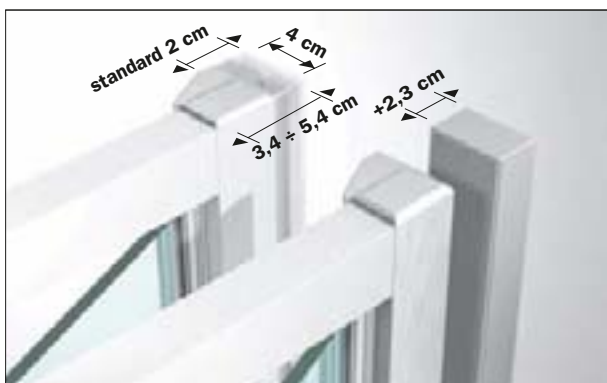

Profilo aggiuntivo per aumento dell'estensibilità

l'estensibilità standard può essere incrementata di 2,3 cm

Extra profile to increase extensibility

the standard extensibility can be increased by 2,3 cm