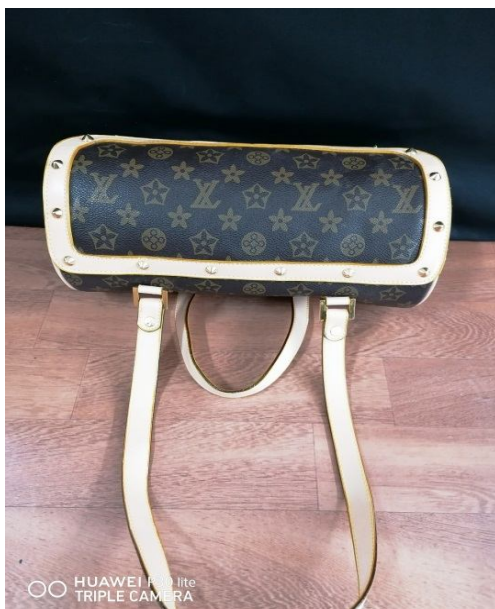

Articolo	Colore	Misura	Cartoni	Quantità	Totale
338	Coffee	30x15	23	30	690
			1	18	18
					708