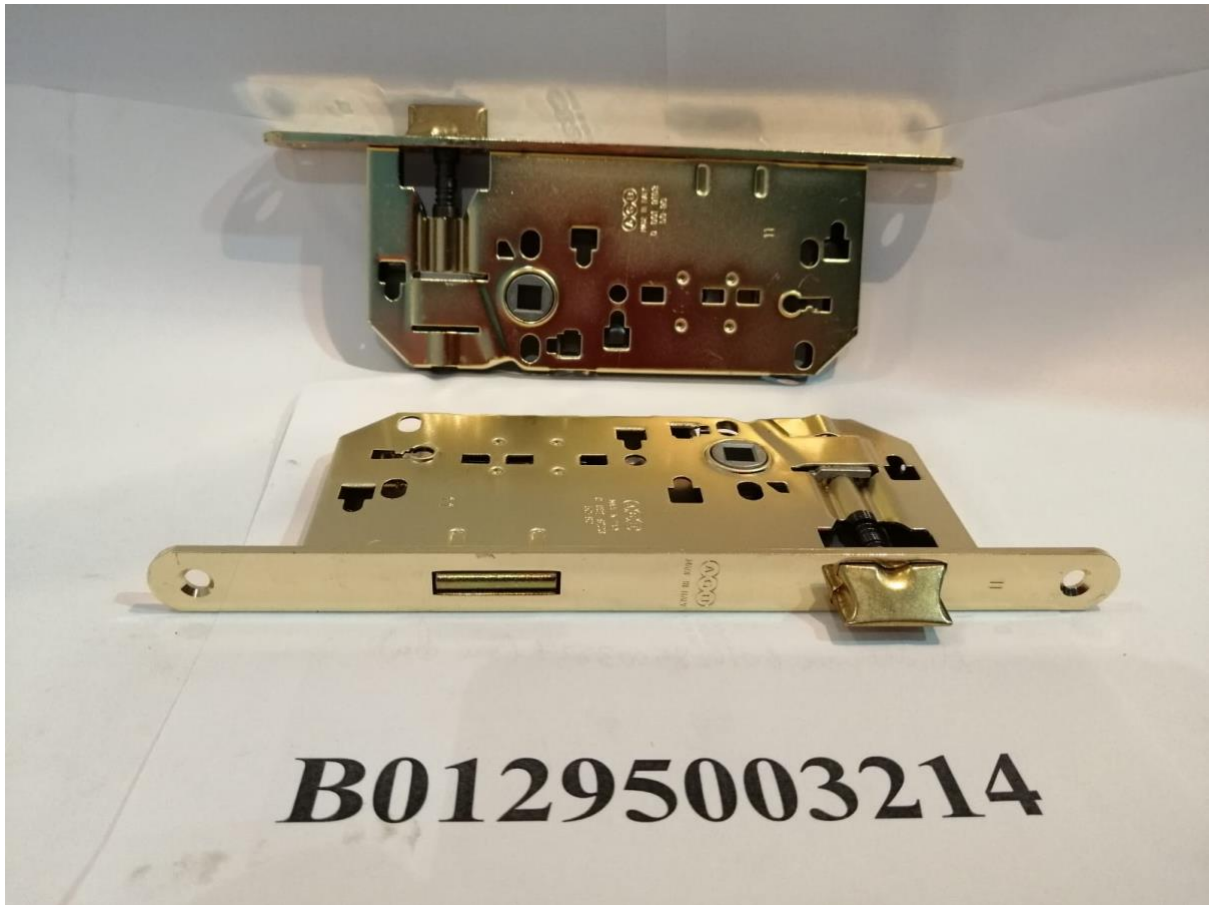

B0129500321A

900 pz