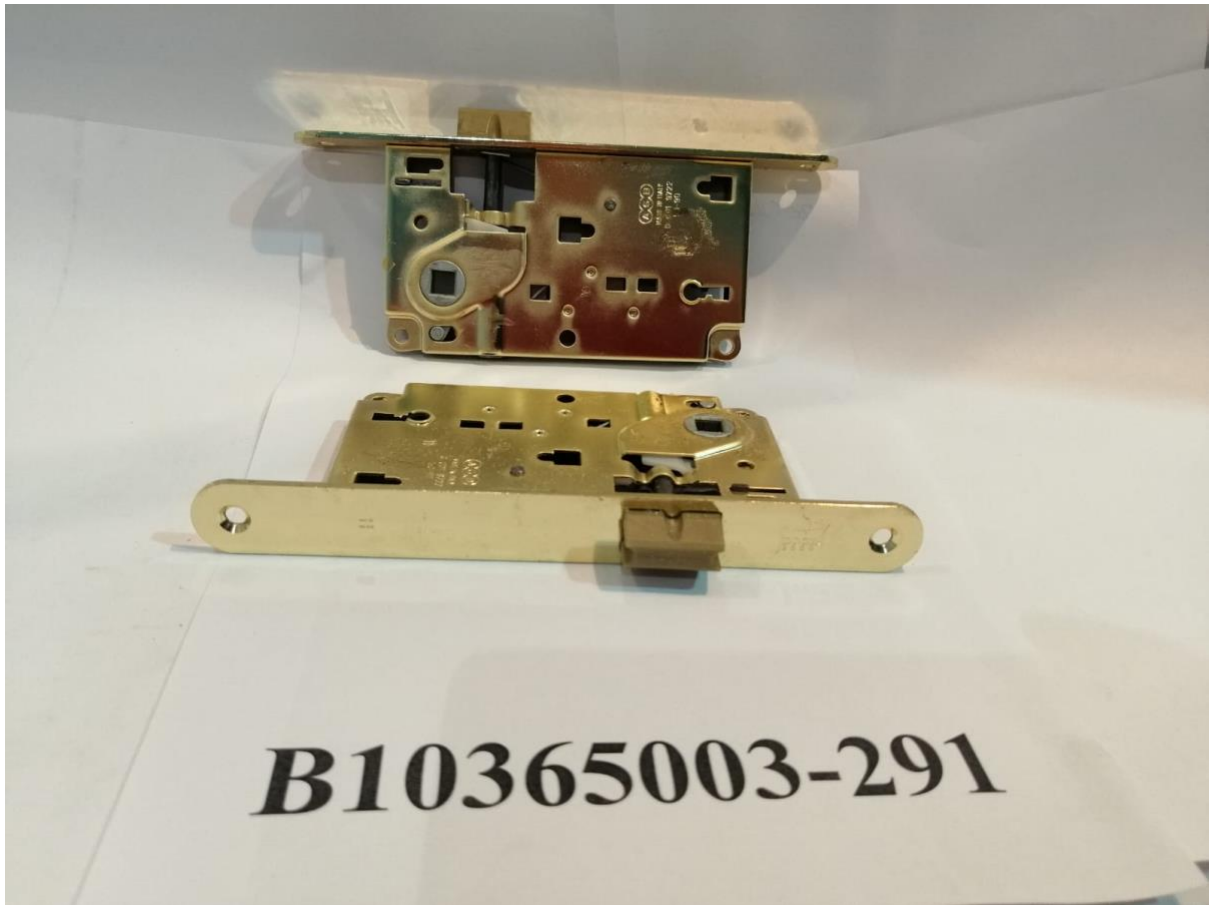

B10365003-291

1000 pz