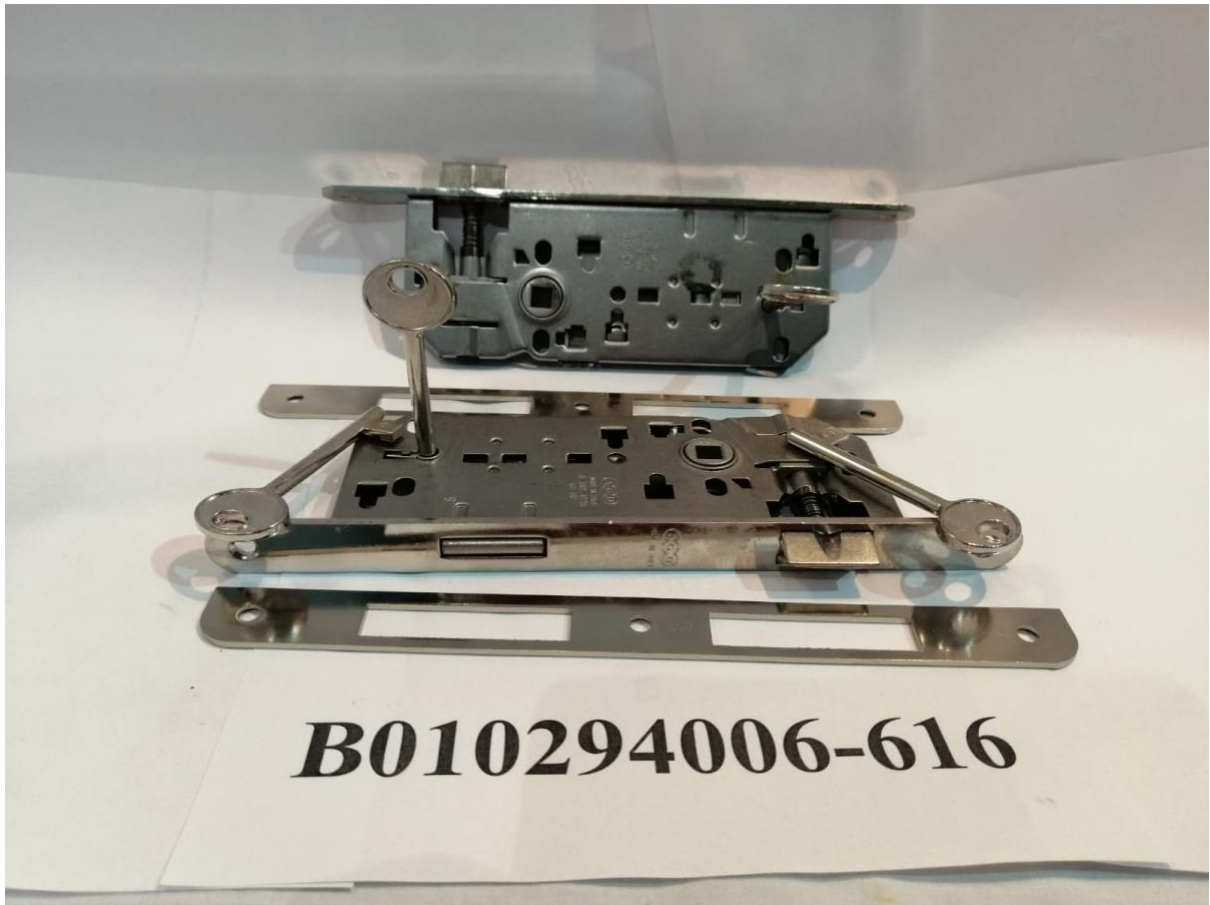

B010294006-616

10.500 pz