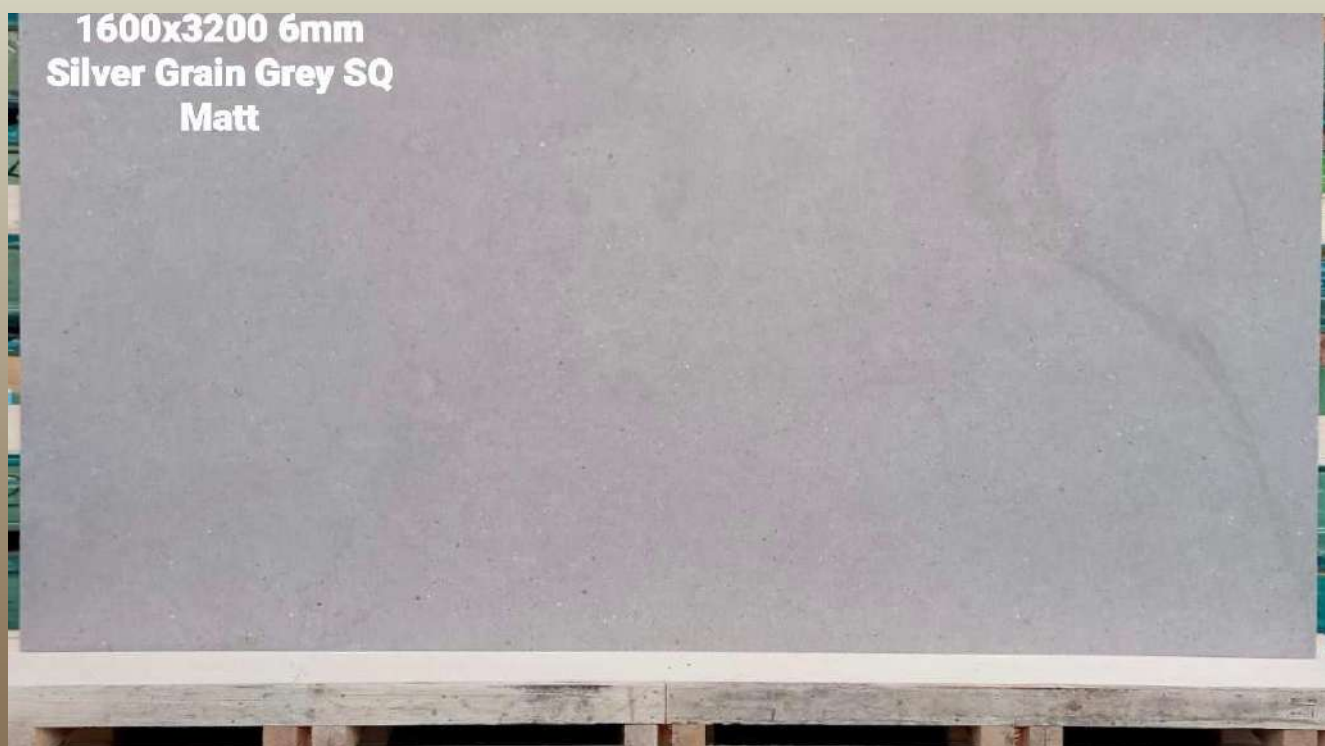

1600x3200 6mm
Silver Grain Grey SQ
Matt