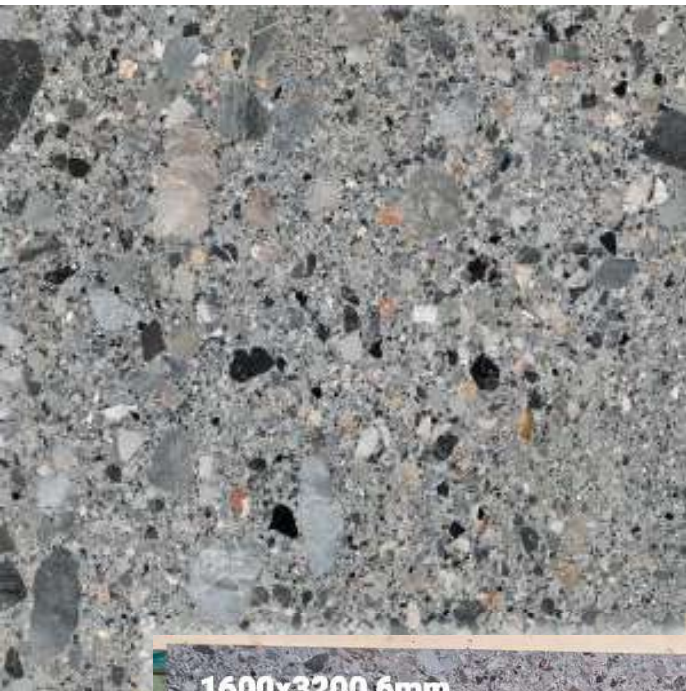

CEPPO DI GRE' SQ ITALGRANITI

6 MM +RT + LEV_ 160X320
773435

2° Scelta / Choice

Gres Porcellanato | Levigato | Rettificato | Spessore 6 MM | Produttore: Florim

Porcelain Tile | Polished | Rectified | Thickness: 6 MM | Producer: Florim

Disponibilità / Availability

• 30,72 MQ 6 PZ