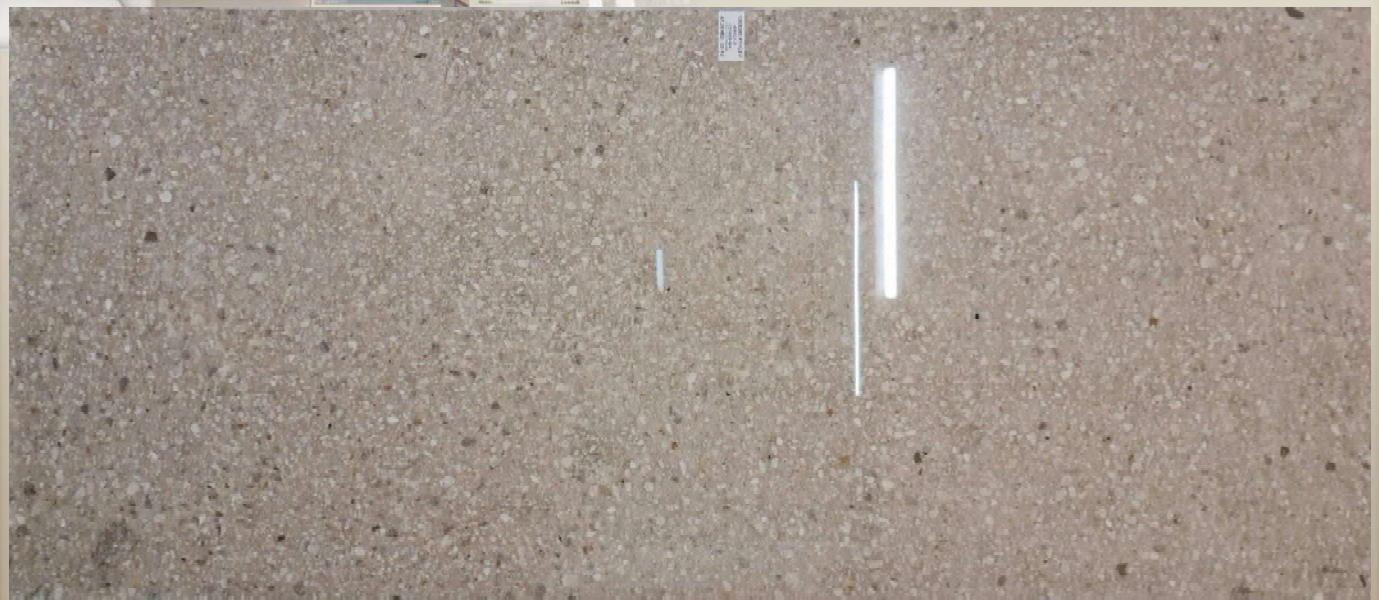

2° Scelta / Choice

MATCH UP COOKIE MIX

6 MM +RT +LEV_ 120X280
772314

Gres Porcellanato | Levigato | Rettificato | Spessore 6 MM | Produttore: Florim

Porcelain Tile | Polished | Rectified | Thickness: 6 MM | Producer: Florim

Disponibilità / Availability

• 43,68 MQ 13 PZ