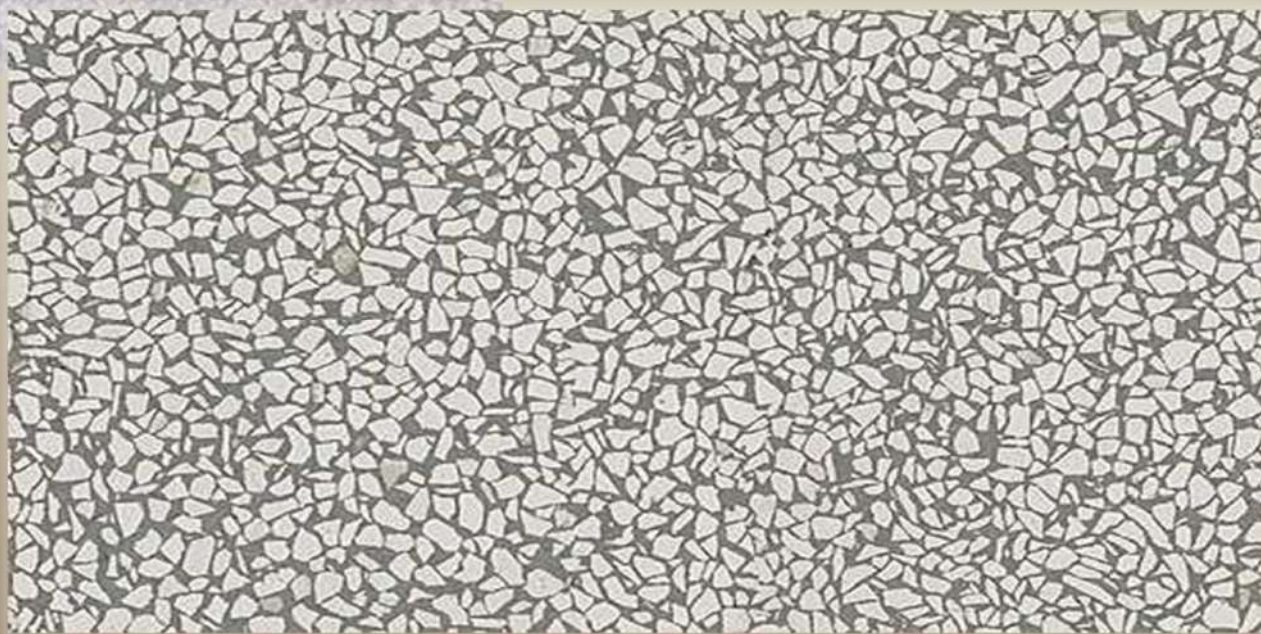

2° Scelta /Choice

ARTWORK MACRO

6 MM NT+RT_ 120X240

Gres Porcellanato | Naturale | Rettificato | Spessore 6 MM | Produttore: Florim

Porcelain Tile | Matt | Rectified | Thickness: 6 MM | Producer: Florim

Disponibilità / Availability

• 149,76 MQ 52 PZ