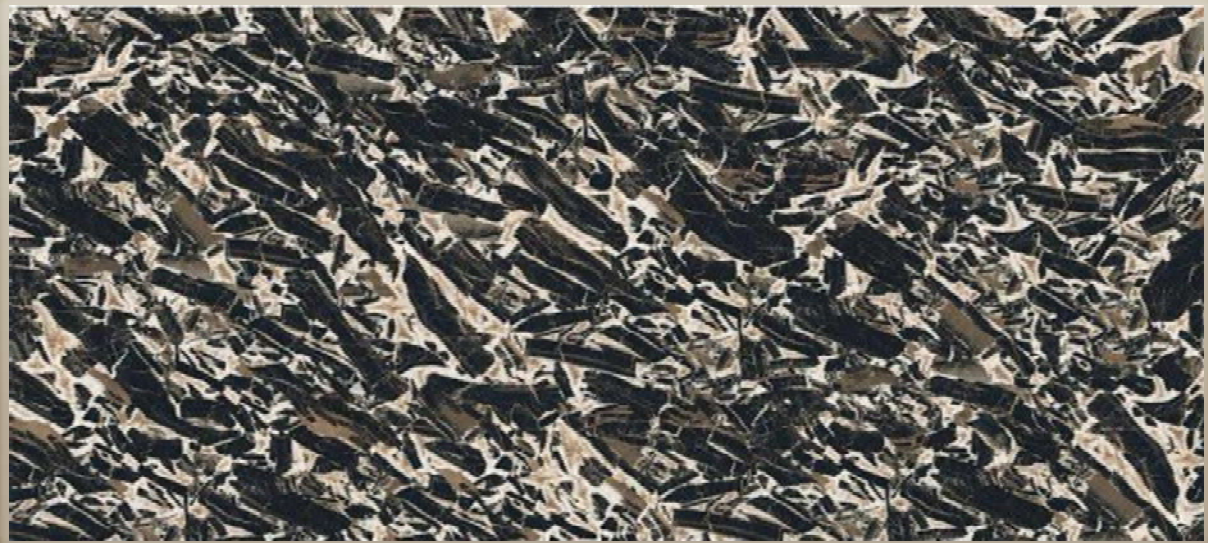

1° Scelta / Choice

ETOILE BROWN RIVER

6 MM NT+RT_ 60X240
761939

Gres Porcellanato | Naturale | Rettificato | Spessore 6 MM + | Produttore: Florim

Porcelain Tile | Matt | Rectified | Thickness: 6 MM + | Producer: Florim

Disponibilità / Availability

• 171,36 MQ 119 PZ _