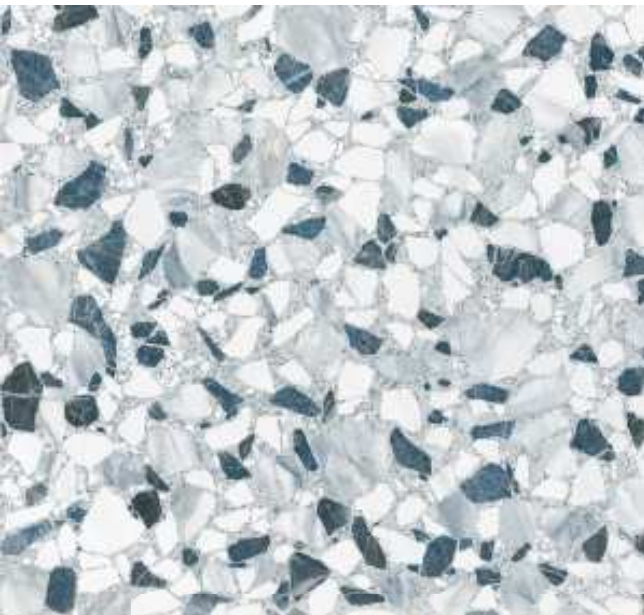

2° Scelta / Choice

Gres Porcellanato | Levigato | Rettificato | Spessore 6 MM | Produttore: Florim

Porcelain Tile | Polished | Rectified | Thickness: 6 MM | Producer: Florim

Disponibilità / Availability

• 61,44 MQ 12 PZ