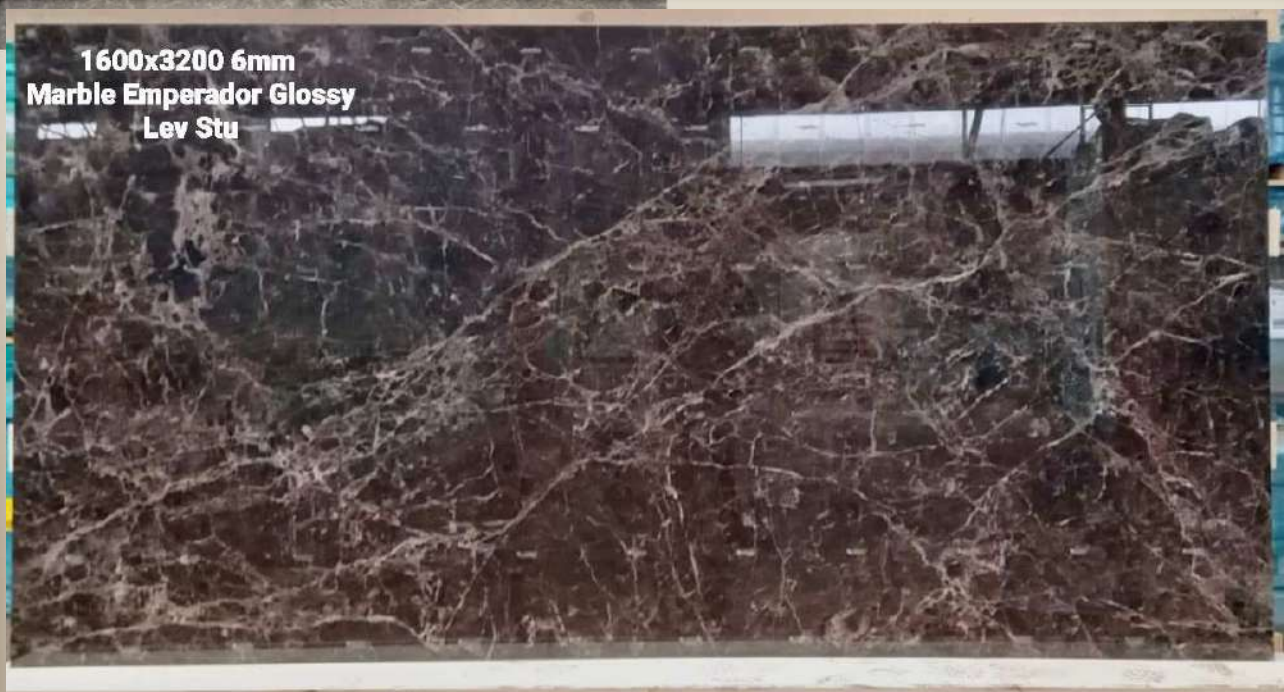

MARBLE BIJOUX EMPERADOR

6 MM +RT+LEV_ 160X320
759748

2° Scelta /Choice

Gres Porcellanato | Levigato | Stuoiato | Rettificato | Spessore 6 MM | Produttore: Florim

Porcelain Tile | Polished | Net | Rectified | Thickness: 6 MM | Producer: Florim

Disponibilità / Availability

• 51,20 MQ 10 PZ