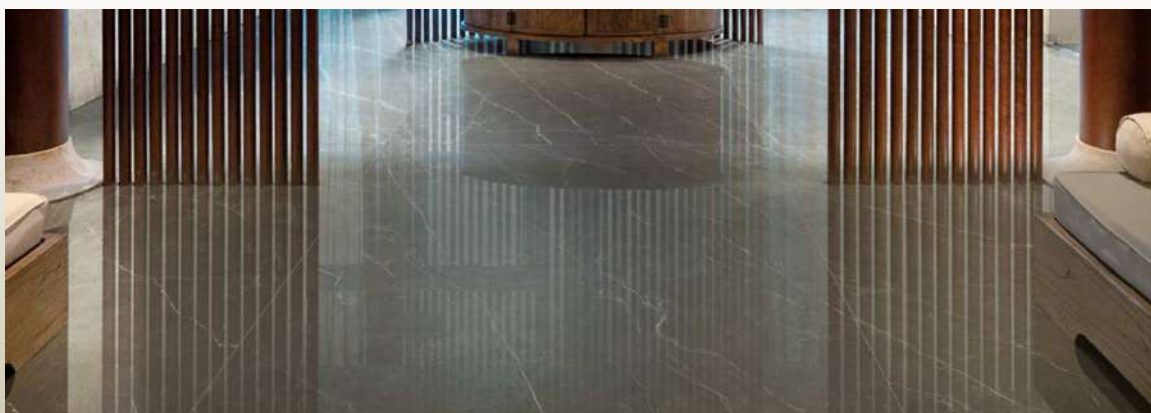

BRONZE AMANI LEV RETT

6 MM +RT+LEV_ 160X320
148002

2° Scelta /Choice

Gres Porcellanato | Rettificato | Levigato | Spessore 6 MM | Produttore: AVA

Porcelain Tile | Rectify | Polished | Thickness: 6 MM | Producer: AVA

Disponibilità / Availability

• **256,00 MQ 50 PZ**