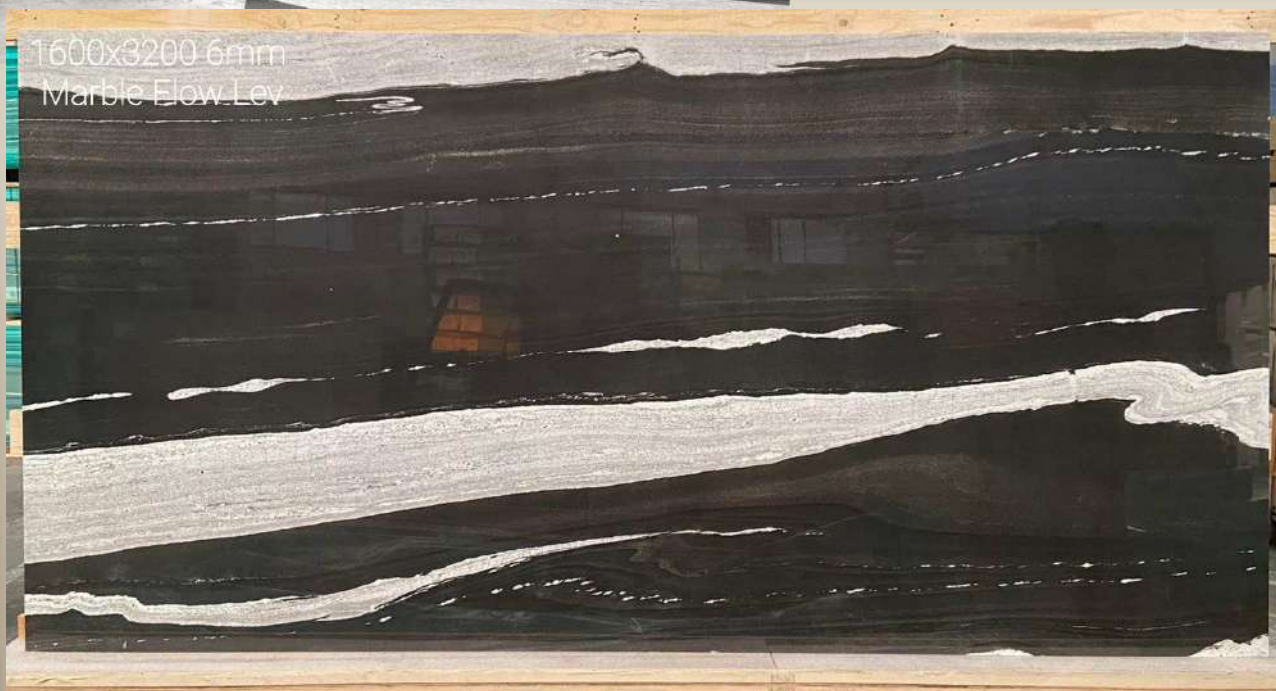

1600x3200 6mm
Marble Flow Lev