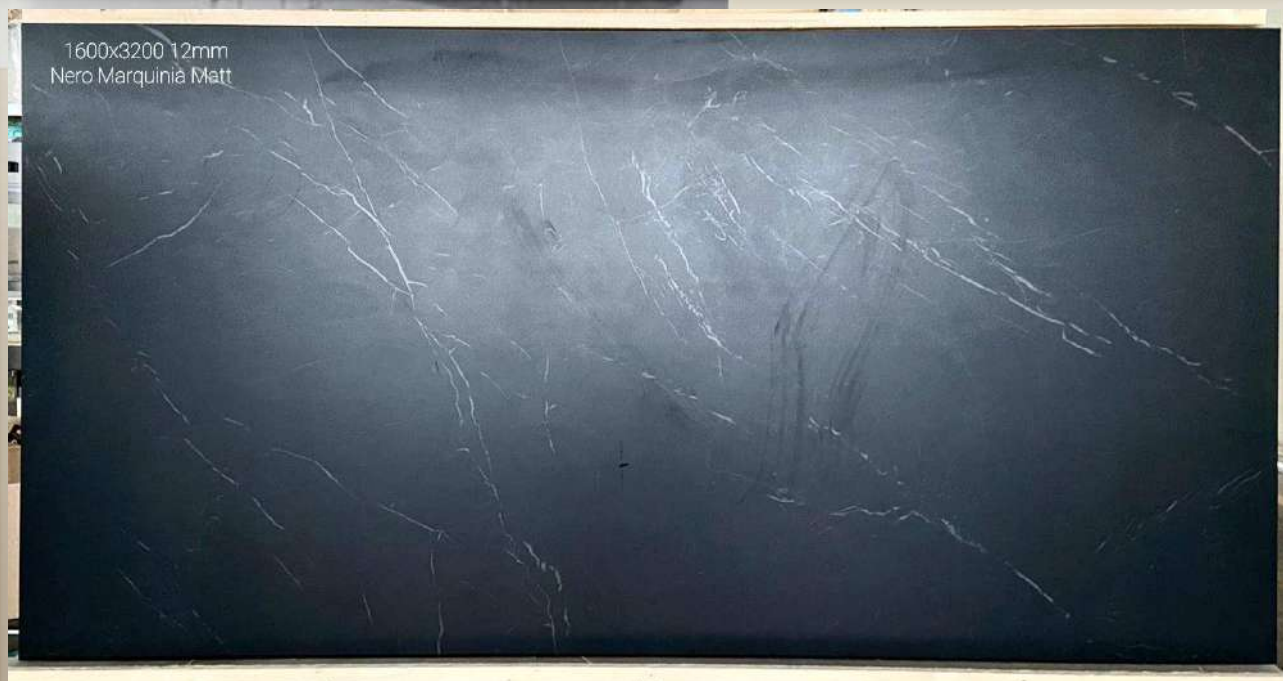

Porcelain Tile | Rectify | Matt | Rectified | Thickness: 6 MM | Producer: AVA

Disponibilità / Availability

• **163,84 MQ 32 PZ**

NERO MARQUINA

6 MM +RT 160X320
LAMPLA00028

2° Scelta / Choice

Gres Porcellanato | Naturale | Rettificato | Spessore 6 MM | Produttore: Nuovocorso