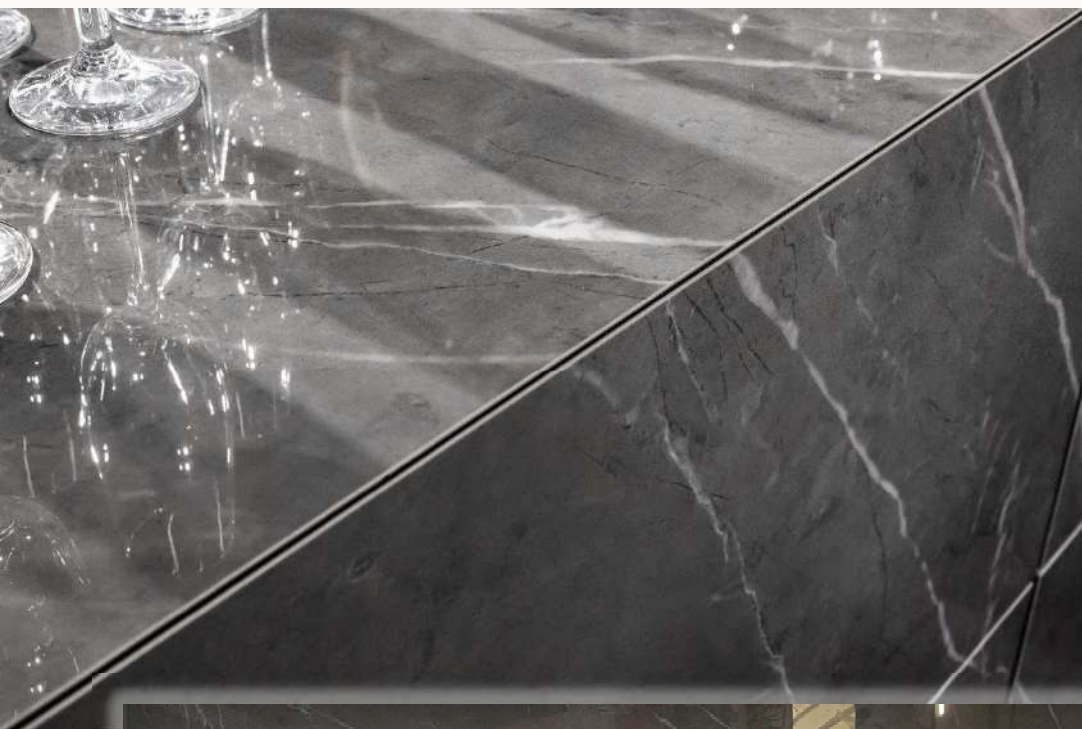

I NATURALI PIETRA GREY

6 MM +RT +LEV_ 100X300
LAMFF00572

2°Scelta /Choice

Gres Porcellanato | Levigato | Rettificato | Spessore 6 MM | Produttore: Laminam

Porcelain Tile | Polished | Rectified | Thickness: 6 MM | Producer: Laminam

Disponibilità / Availability

• 300 MQ 100 PZ