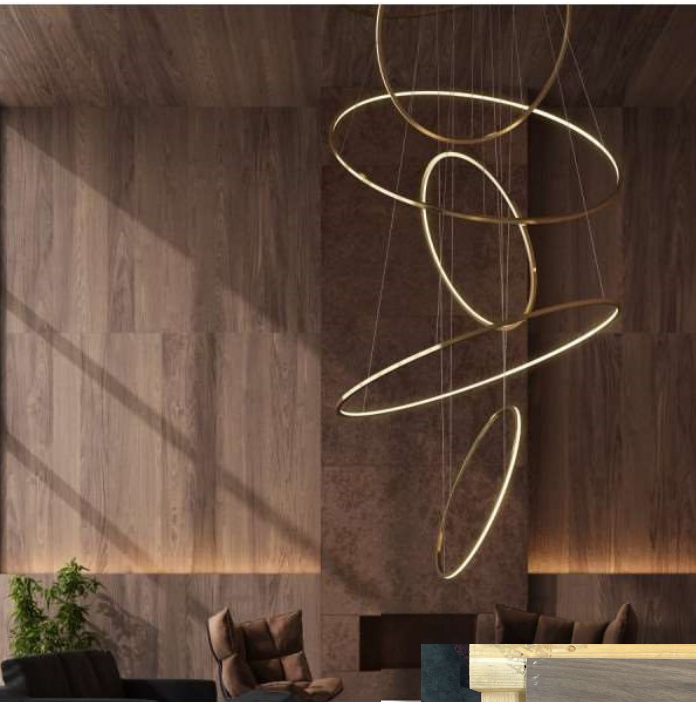

1° Scelta /Choice

MY WOOD NOCE
8,5 MM_ **20X120**

Gres Porcellanato in massa | Naturale | Spessore 8,5 MM | Produttore: DEDALO CERAMICHE

Full body Porcelain Tile | Matt | Thickness: 8,5 MM | Producer: DEDALO CERAMICHE

Disponibilità / Availability

• 1° 1.774,48 MQ_

• 2° 285,60 MQ_