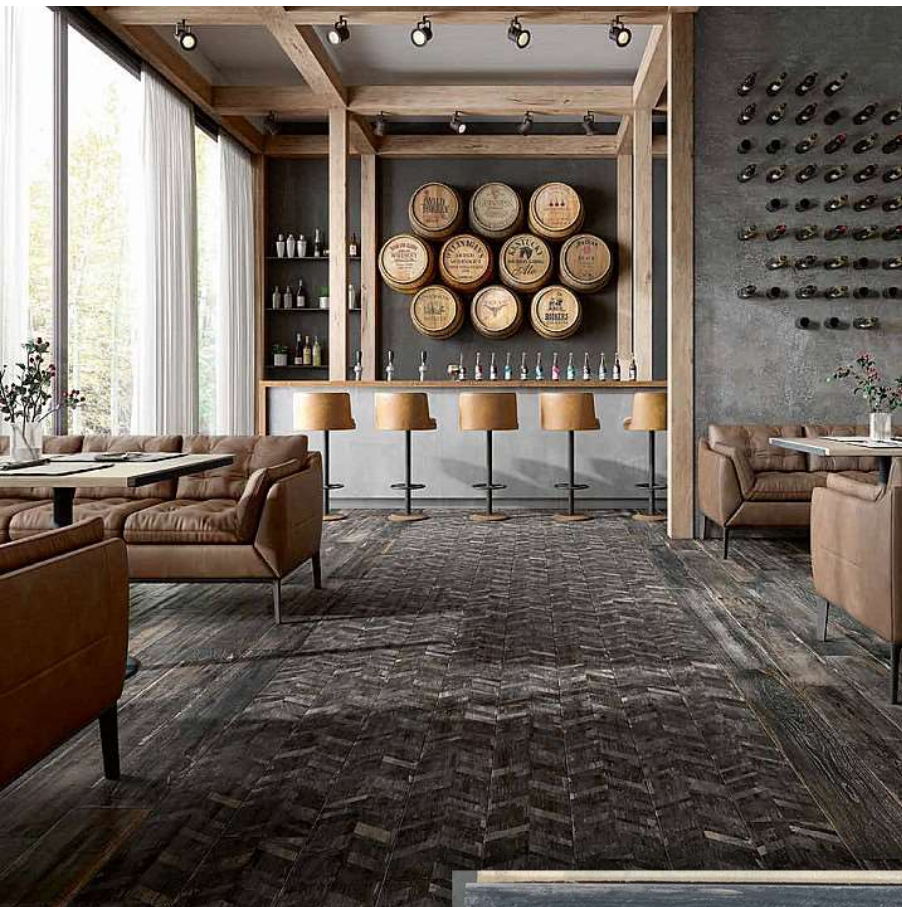

Disponibilità / Availability

• **152,28 MQ**

2° Scelta /Choice

STAGE BLACK  
RT 10 MM **21X120,5**

**Gres Porcellanato in massa | Naturale | Rettificato | Spessore 10 MM | Produttore: ELIOS**  
Full body Porcelain Tile | Matt | Rectified | Thickness: 10 MM | Producer: ELIOS