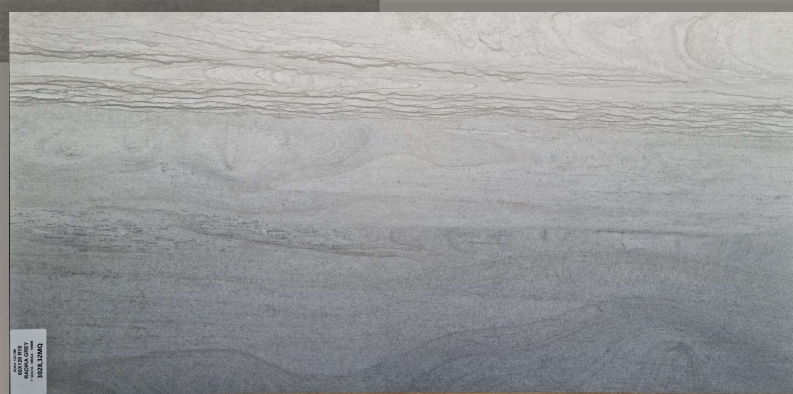

° Scelta /Choice

RADIKA GREY
R10 MM_ 60X120
RDKA 12G RM

Gres Porcellanato in massa | Naturale | Spessore 10 MM | Produttore: IMOLA

Full body Porcelain Tiles | Matt | Thickness: 10 MM | Producer: IMOLA

Disponibilità / Availability

• 1° 2724,48 Mq