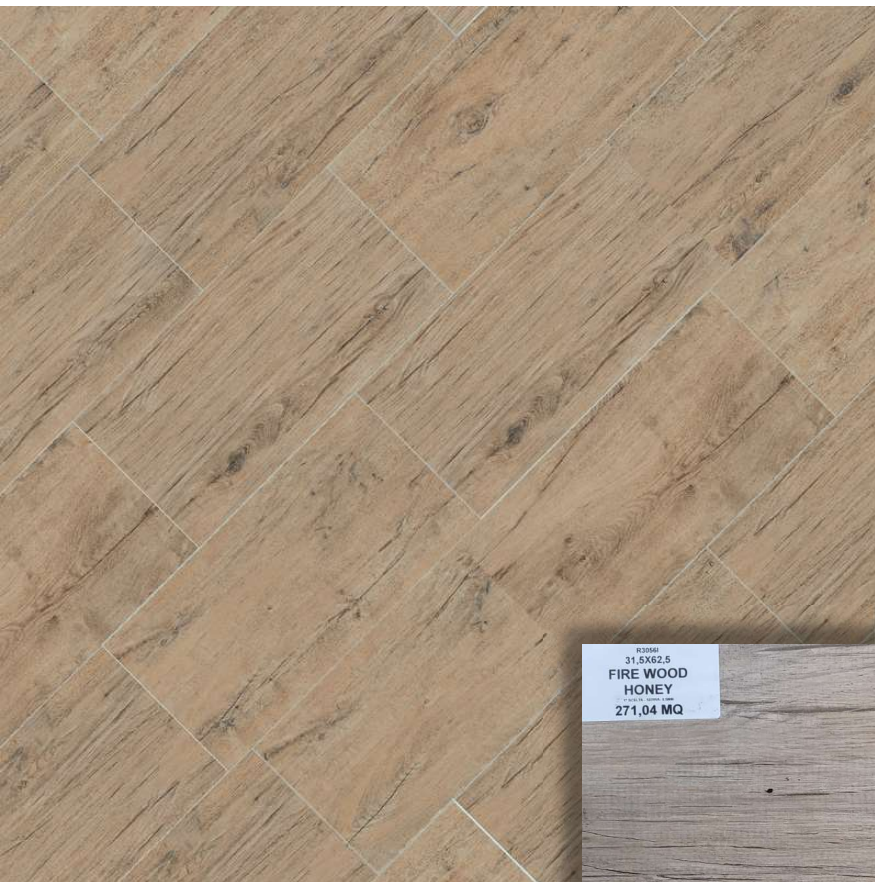

R30561
31,5X62,5
**FIRE WOOD
HONEY**
271,04 MQ