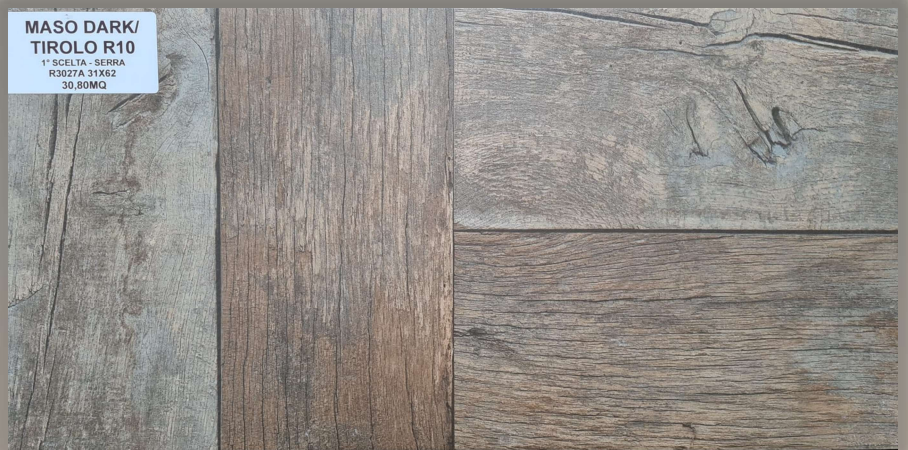

MASO DARK / TIROLO R10
8 MM_ 31X62
R3027A

1° Scelta /Choice

Gres Porcellanato smaltato | Naturale | Spessore 8 MM | Produttore: CERAMICHE SERRA
Porcelain Tile | Matt | Thickness: 8 MM | Producer: CERAMICHE SERRA

Disponibilità / Availability

• 30,80 MQ_