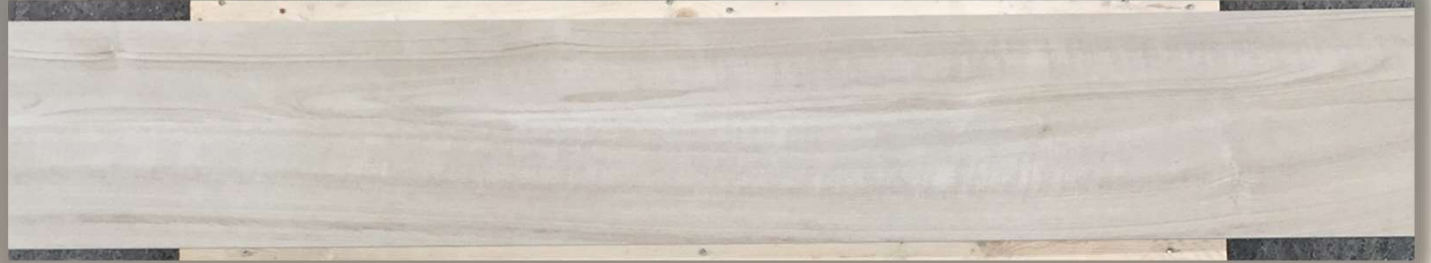

2° Scelta /Choice

SOFT ROPE
RT 10 MM **26,5X180**

Gres Porcellanato in massa | Naturale | Rettificato | Spessore 10 MM | Produttore: RICCHETTI

Full body Porcelain Tile | Matt | Rectified | Thickness: 10 MM | Producer: RICCHETTI

Disponibilità / Availability

• **243 MQ_**