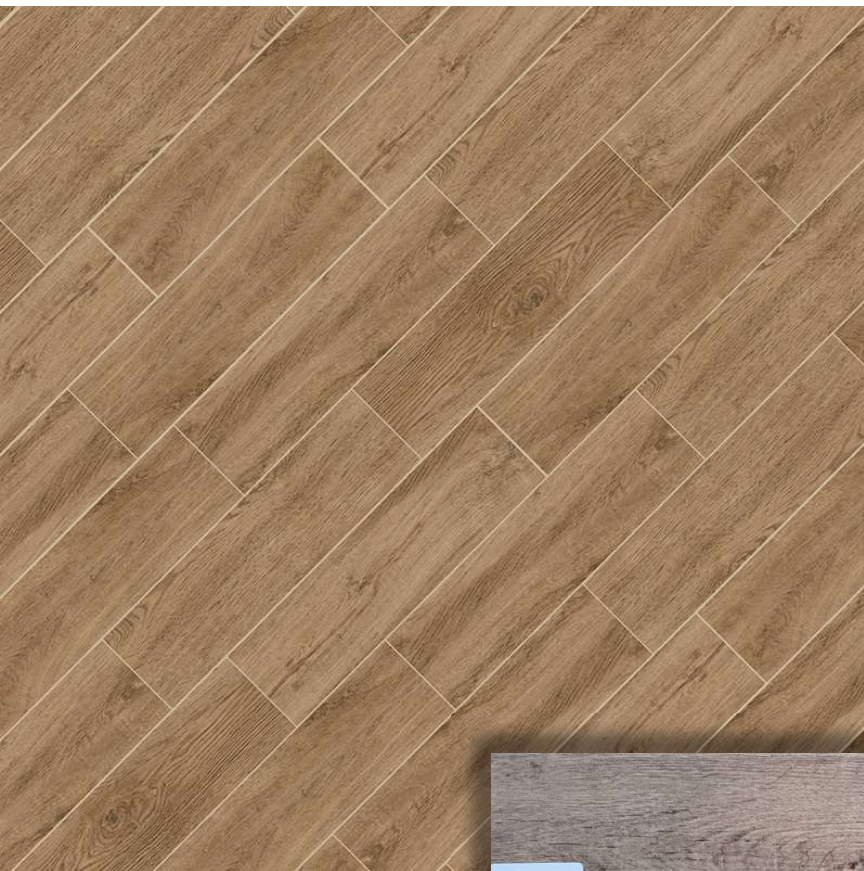

PISTOIA
FABRICA
IROKO ROVERE
SCURO
SQUADRA SERRA 2000
1° 113,71 MQ
SE 47,95 MQ

° Scelta /Choice

IROKO ROVERE SCURO
8 MM_ **17X62**

Gres Porcellanato smaltato | Naturale | Spessore 8 MM | Produttore: CERAMICHE SERRA

Porcelain Tile | Matt | Thickness: 8 MM | Producer: CERAMICHE SERRA

Disponibilità / Availability

• 1° **42,47 MQ_**

• 2° **47,95 MQ_**