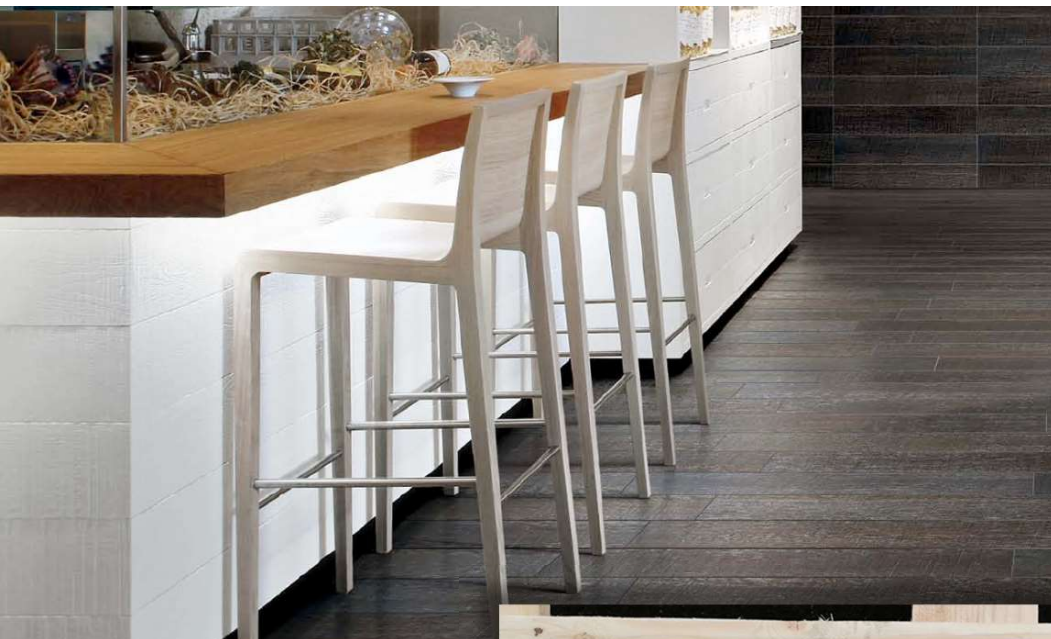

1° Scelta /Choice

VULCANO SHABBY
RT_10 MM_ **15X90**

Gres Porcellanato in massa | Naturale | Rettificato | Spessore 10 MM | Produttore: ITALGRANITI

Full body Porcelain Tile | Matt | Rectified | Thickness: 10 MM | Producer: ITALGRANITI

Disponibilità / Availability

• 1° 259,20 MQ_

• SE 69,12 MQ_