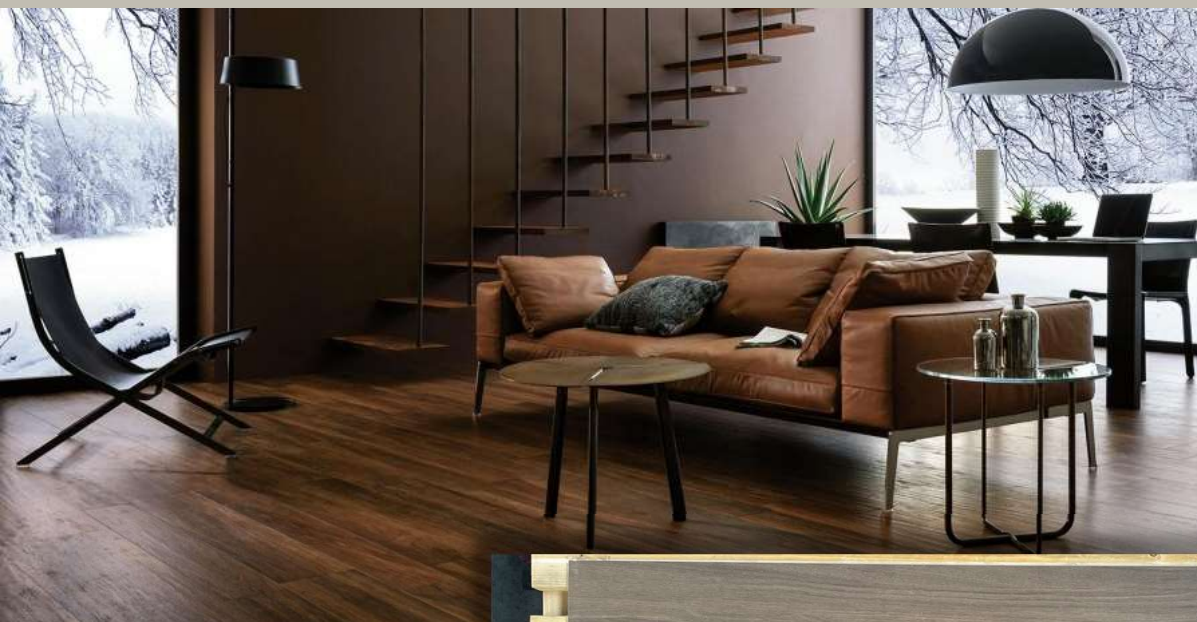

1° Scelta /Choice

MY WOOD NOCE
8,5 MM_ **30X120**

Gres Porcellanato in massa | Naturale | Spessore 8,5 MM | Produttore: DEDALO CERAMICHE
Full body Porcelain Tile | Matt | Thickness: 8,5 MM | Producer: DEDALO CERAMICHE

Disponibilità / Availability

• 1° 1.362,96 MQ_

• 2° 254,88 MQ_