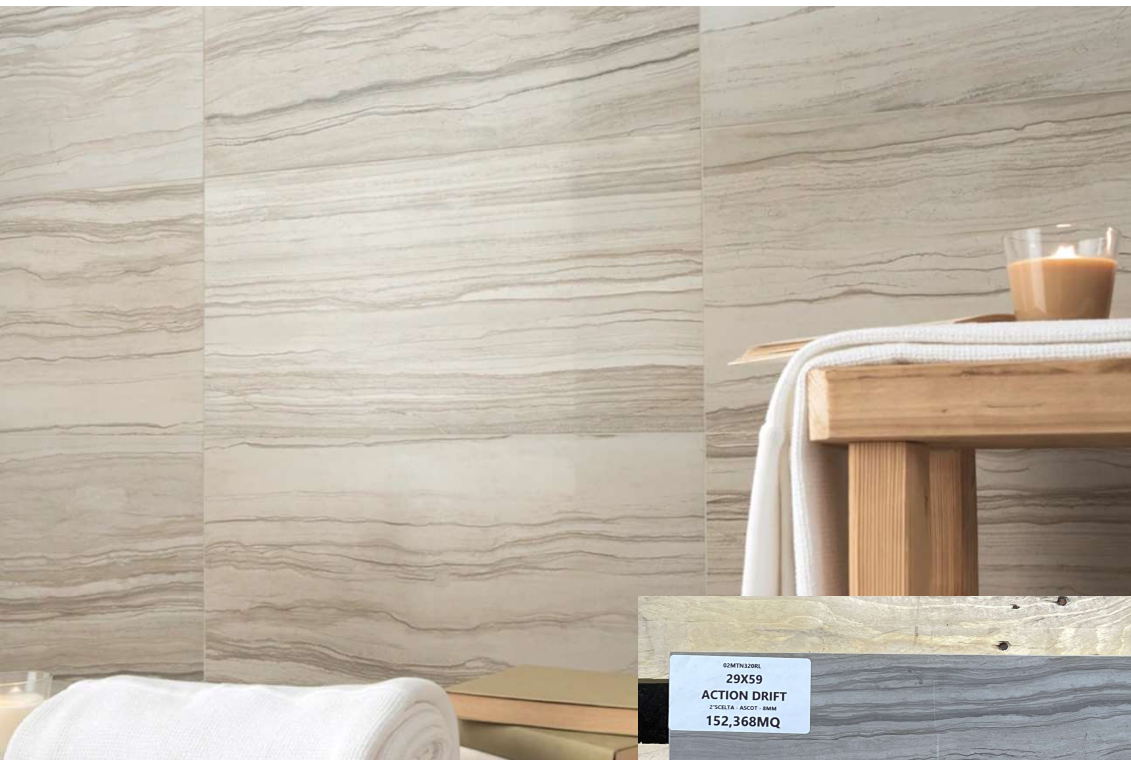

2° Scelta /Choice

ACTION DRIFT LAPPATO
RT+LAP 9,5 MM 29X59
02MTN320RL

Gres Porcellanato in massa | Lappato | Rettificato | Spessore 9,5 MM | Produttore: ASCOT
Full body Porcelain Tile | Polished | Rectified | Thickness: 9,5 MM | Producer: ASCOT

Disponibilità / Availability

• **92,70 MQ**