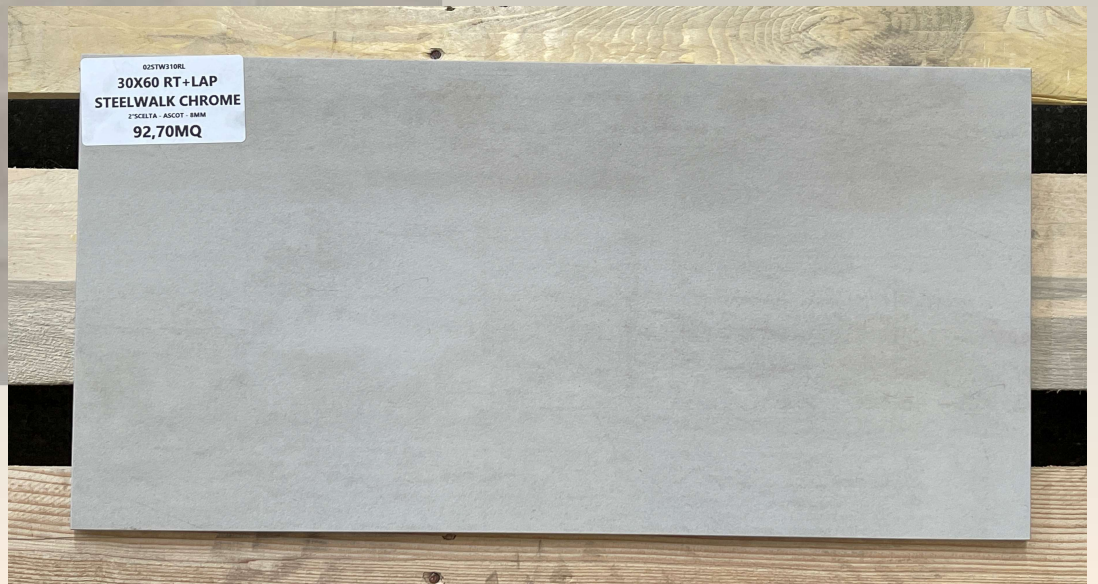

02STW310RL
30X60 RT+LAP
STEELWALK CHROME
2°SCELTA - ASCOT - 8MM
92,70MQ

STEELWALK CHROME LAPPATO

RT+LAP 9,5 MM 30X60
02STW310RL

2° Scelta /Choice

Gres Porcellanato in massa | Lappato | Rettificato | Spessore 9,5 MM | Produttore: ASCOT

Full body Porcelain Tile | Polished | Rectified | Thickness: 9,5 MM | Producer: ASCOT

Disponibilità / Availability

• **92,70 MQ**