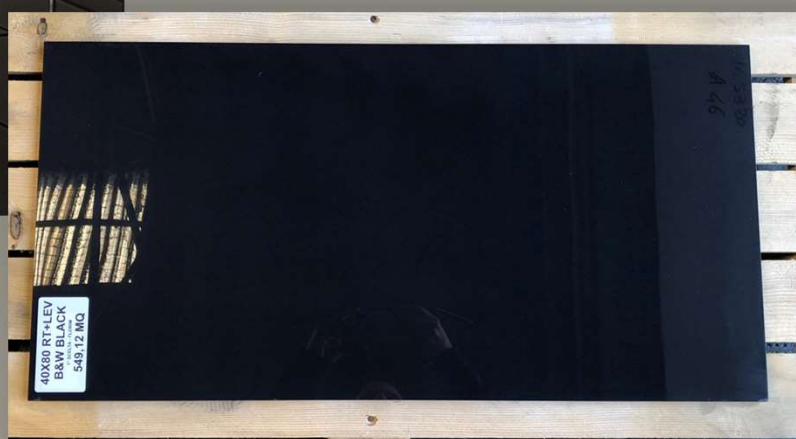

1° Scelta /Choice

B&W BLACK
RT+LEV_10 MM_ **40X80**

Gres Porcellanato in massa | Levigato | Rettificato | Spessore 10 MM | Produttore: FLORIM

Full body Porcelain Tile | Polished | Rectified | Thickness: 10 MM | Producer: FLORIM

Disponibilità / Availability

- 1° 14,08 MQ_
- 2° 102,40 MQ_