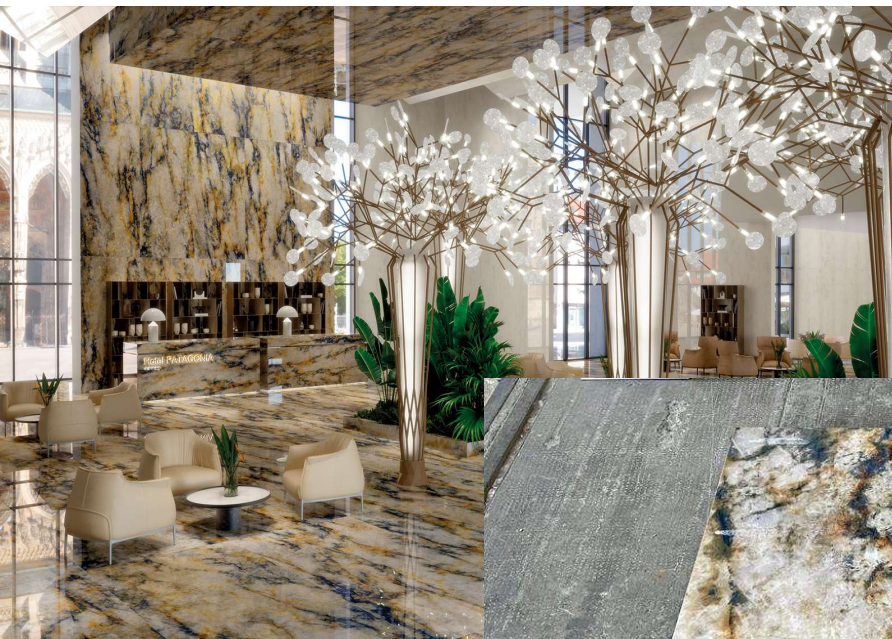

2° Scelta /Choice

PATAGONIA ZAFFIRO LUX
RT+LEV 10 MM **120X120**

Gres Porcellanato in massa | Levigato | Rettificato | Spessore 10 MM | Produttore: TAGINA
Full body Porcelain Tile | Polished | Rectified | Thickness: 10 MM | Producer: TAGINA

Disponibilità / Availability

• **190,08 MQ**