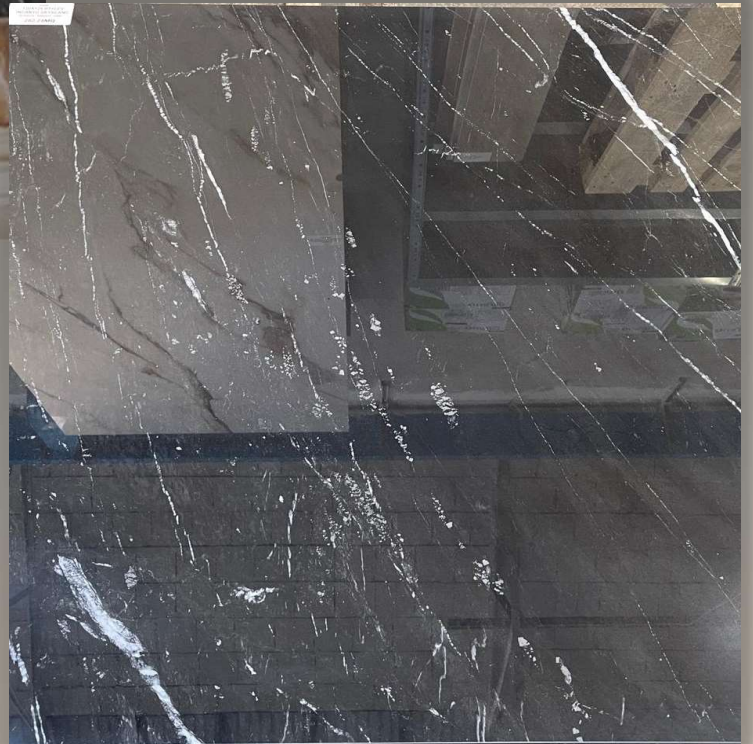

2° Scelta /Choice

INCANTO SKYBLANC
RT+LEV 6 MM_ **120X120**
R8NM

Gres Porcellanato in massa | Levigato | Rettificato | Spessore 6 MM | Produttore: MARAZZI

Full body Porcelain Tile | Polished | Rectified | Thickness: 6 MM | Producer: MARAZZI

Disponibilità / Availability

282,24 MQ