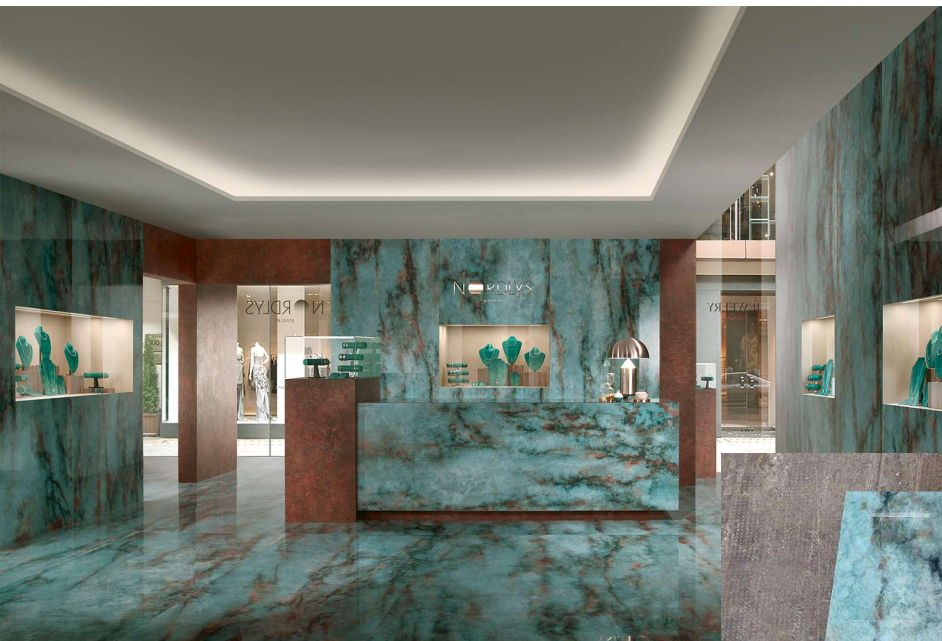

2° Scelta /Choice

PATAGONIA TURCHESE LUX
RT+LEV 10 MM **120X120**

Gres Porcellanato in massa | Levigato | Rettificato | Spessore 10 MM | Produttore: TAGINA
Full body Porcelain Tile | Polished | Rectified | Thickness: 10 MM | Producer: TAGINA

Disponibilità / Availability

• **204,48 MQ**