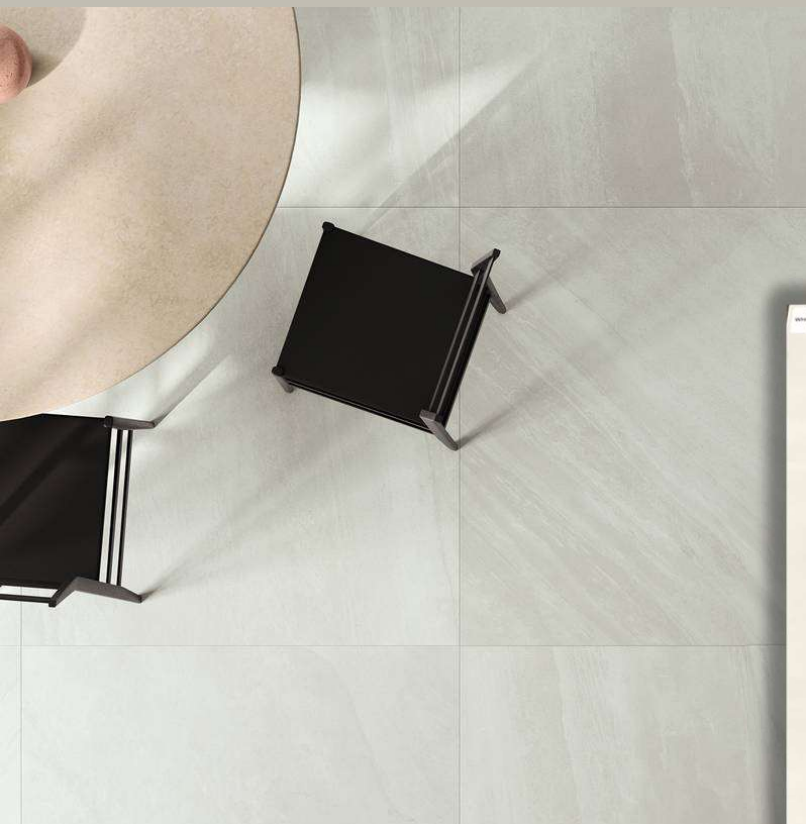

VCEVILE
SERIAL WARRANTY SOLUTIONS

2° Scelta /Choice

WHITE DOLOMITE
RT 10 MM **120X120**

Gres Porcellanato in massa | Naturale | Rettificato | Spessore 10 MM | Produttore: FLORIM
Full body Porcelain Tile | Matt | Rectified | Thickness: 10 MM | Producer: FLORIM

Disponibilità / Availability

• **244,80 MQ**