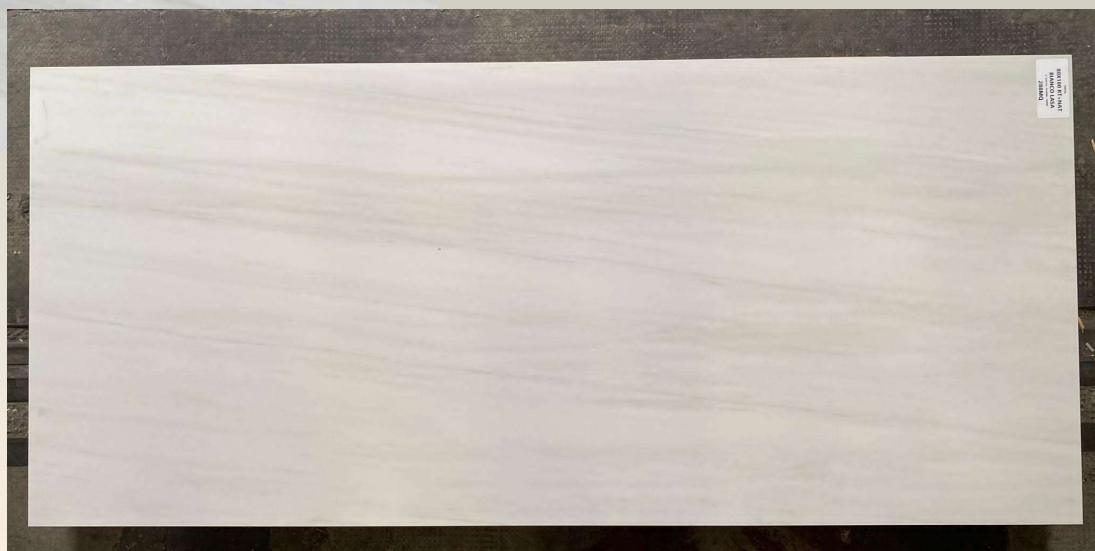

2° Scelta /Choice

BIANCO LASA
RT 10 MM **80X180**

Gres Porcellanato in massa | Matt | Rettificato | Spessore 10 MM | Produttore: FLORIM

Full body Porcelain Tile | Matt | Rectified | Thickness: 10 MM | Producer: FLORIM

Disponibilità / Availability

• 2° 288 MQ_