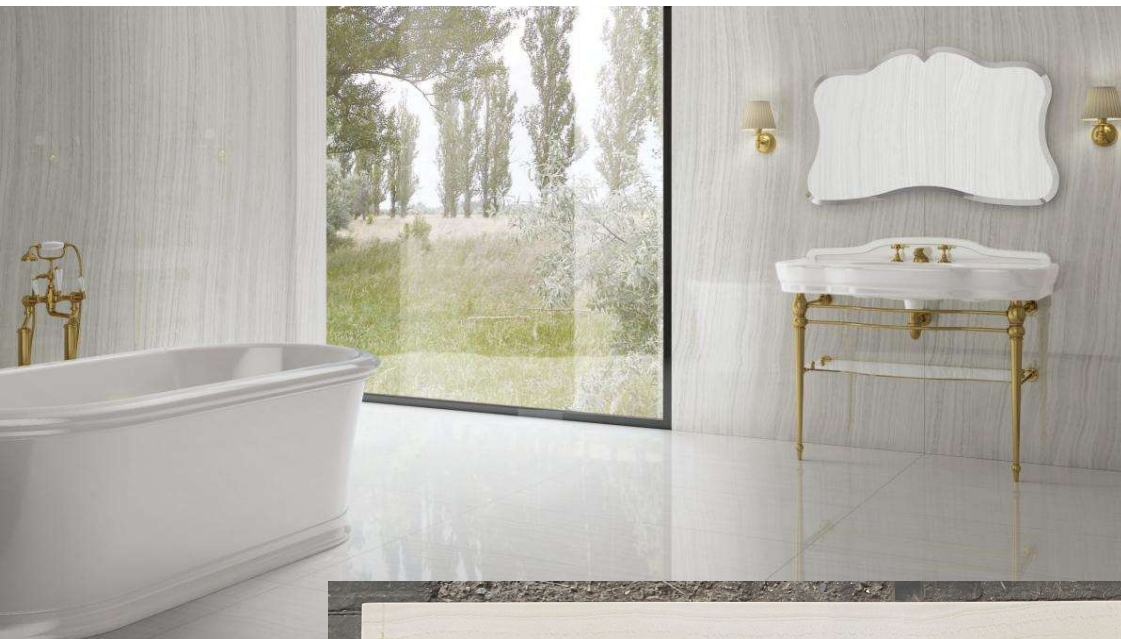

2° Scelta /Choice

ONICE SERPENTINO LUX
RT 10 MM **80X160**

Gres Porcellanato in massa | Naturale | Rettificato | Spessore 10 MM | Produttore: ITALGRANITI
Full body Porcelain Tile | Matt | Rectified | Thickness: 10 MM | Producer: La Fabbrica

Disponibilità / Availability

• **172,80 Mq**