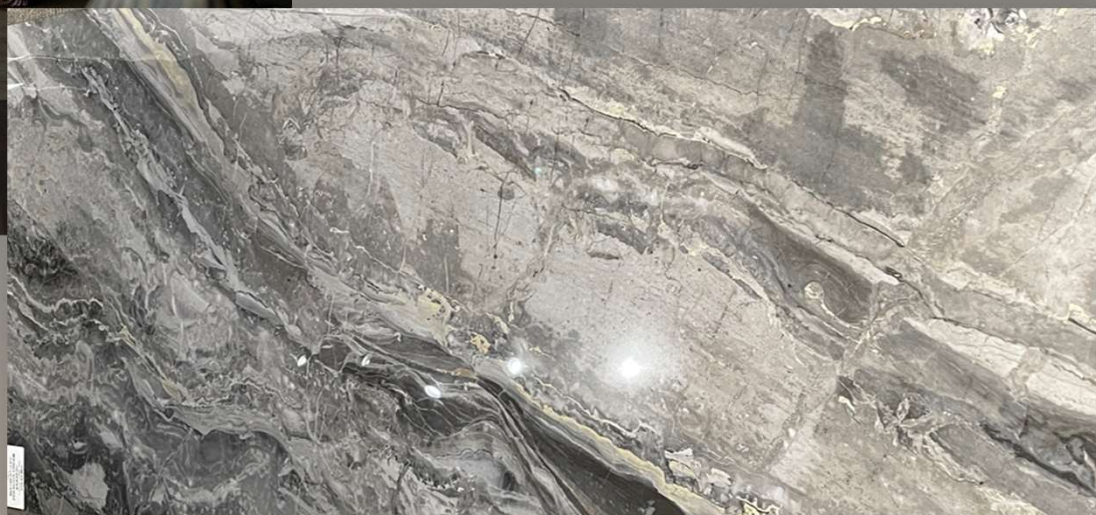

Disponibilità / Availability

• 2° 288 MQ_

2° Scelta /Choice

PREXIOUS DREAM ARABES GLOSSY
RT+LEV 10 MM **80X180**

Gres Porcellanato in massa | Levigato | Rettificato | Spessore 10 MM | Produttore: FLORIM
Full body Porcelain Tile | Polished | Rectified | Thickness: 10 MM | Producer: FLORIM