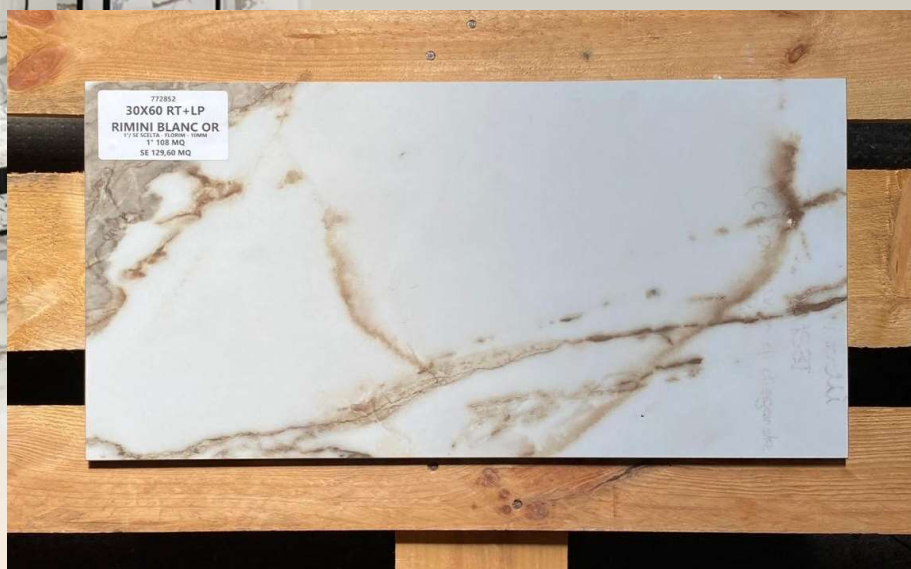

772852
30X60 RT+LP
RIMINI BLANC OR
RT + LEV 10 MM - 1000x
1°108 MQ
SE 129,60 MQ

RIMINI BLANC OR GLOSSY
RT + LEV 10 MM_ **30X60**
755571

1°/se Scelta /Choice

Gres Porcellanato in massa | Levigato | Rettificato | Spessore 10 MM | Produttore: Florim

Full body Porcelain Tile | Polished | Rectified | Thickness: 10 MM | Producer: Florim

Disponibilità / Availability

- 1°108 MQ
- SE 129,60 MQ