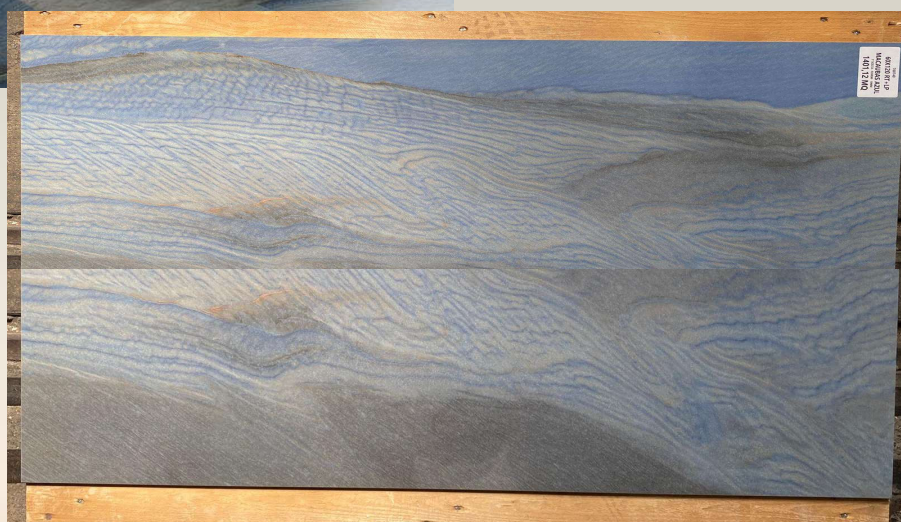

1° Scelta /Choice

MACAUBAS AZUL GLOSSY
RT 10 MM **60X120**

Gres Porcellanato in massa | Levigato | Rettificato | Spessore 10 MM | Produttore: FLORIM
Full body Porcelain Tile | Polished | Rectified | Thickness: 10 MM | Producer: FLORIM

Disponibilità / Availability

• 1401,12 MQ