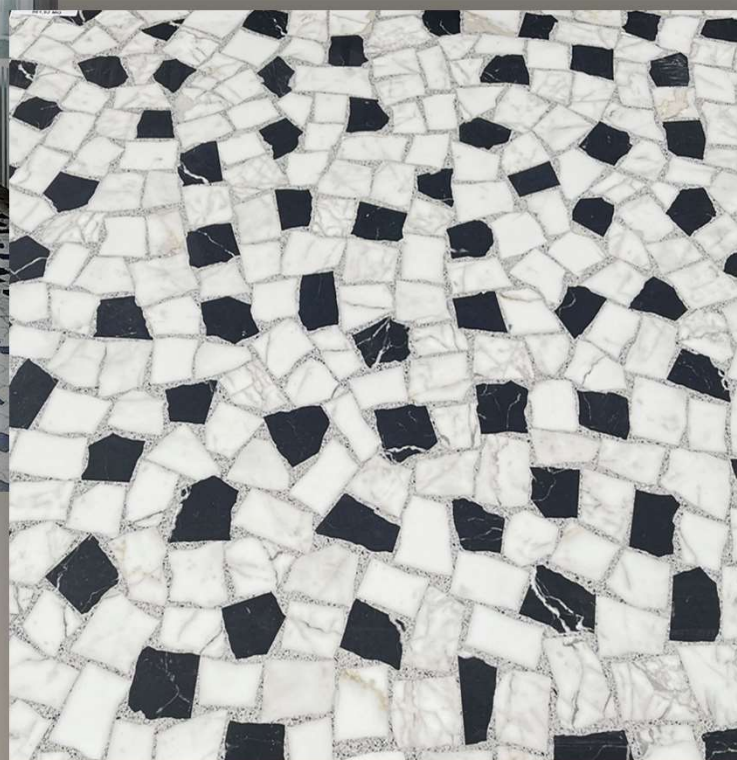

2° Scelta /Choice

GHIARA PALLADIANA
RT 6 MM **120X120**

Gres Porcellanato in massa | Naturale | Rettificato | Spessore 6 MM | Produttore: MARAZZI
Full body Porcelain Tile | Matt | Rectified | Thickness: 6 MM | Producer: MARAZZI

Disponibilità / Availability

• **901,44 MQ_**