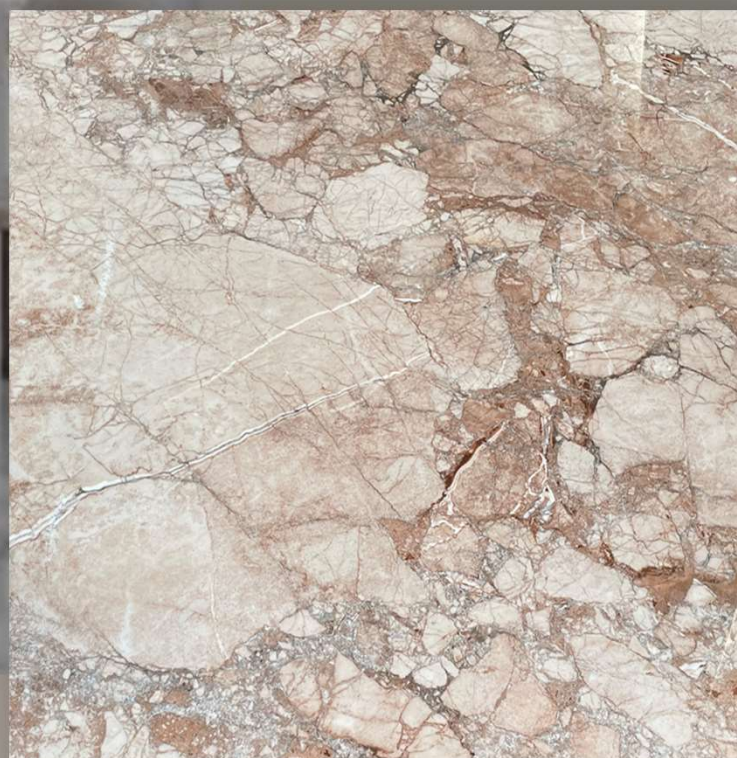

V C E V I E
DESIGN. MATERIALS. SOLUTIONS.