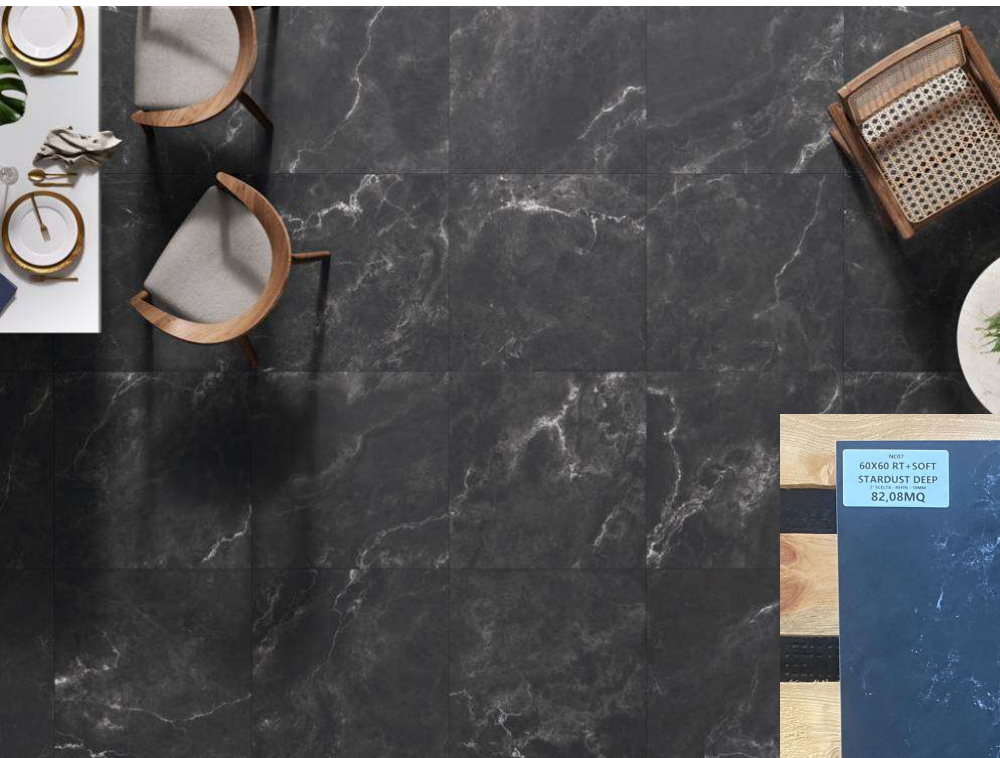

Disponibilità / Availability

- 1° 92,88 MQ
- 2° 276,48 MQ

2° Scelta /Choice

STARDUST DEEP
10 MM_ 60X60

Gres Porcellanato in massa | Matt | Spessore 10 MM | Produttore: REFIN
Full body Porcelain Tile | Matt | Thickness: 10 MM | Producer: Refin