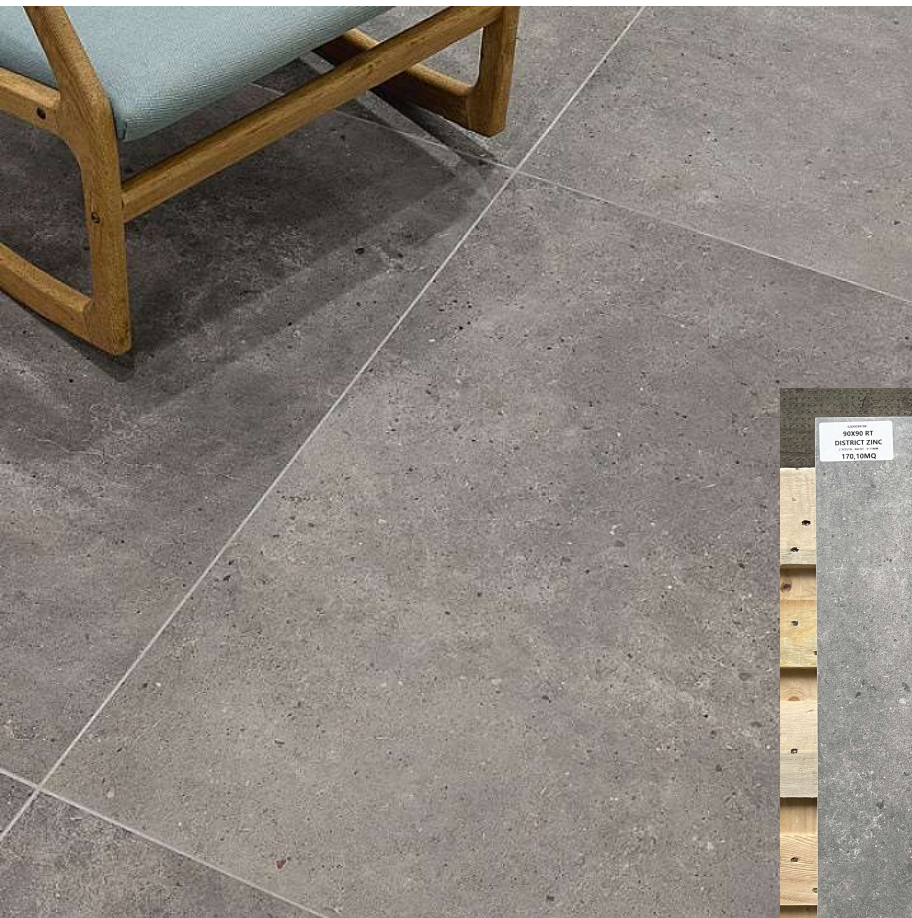

2° Scelta /Choice

DISTRICT ZINC
RT 9 MM_ **90X90**

Gres Porcellanato in massa | Naturale | Rettificato | Spessore 9 MM | Produttore: Ascot

Full body Porcelain Tiles | Matt | Rectified | Thickness: 9 MM | Producer: Ascot

Disponibilità / Availability

• **170,10 Mq**