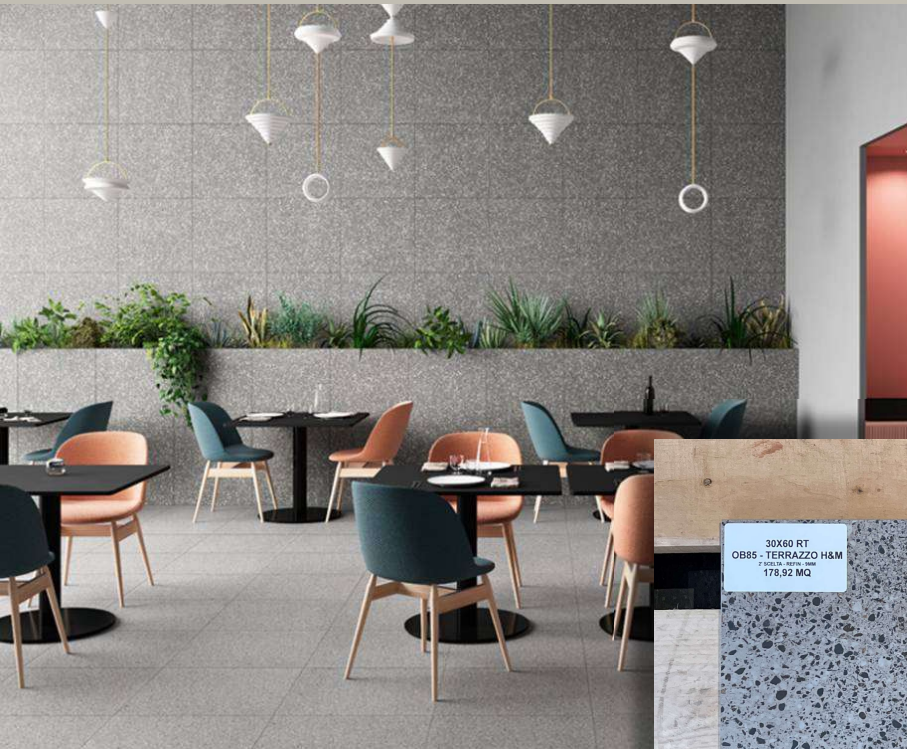

2° Scelta /Choice

TERRAZZO H&M
RT 9 MM_ **30X60**
OB85

Gres Porcellanato in massa | Naturale | Rettificato | Spessore 9 MM | Produttore: REFIN
Full body Porcelain Tiles | Matt | Rectified | Thickness: 9 MM | Producer: REFIN

Disponibilità / Availability

• **163,80 Mq** _