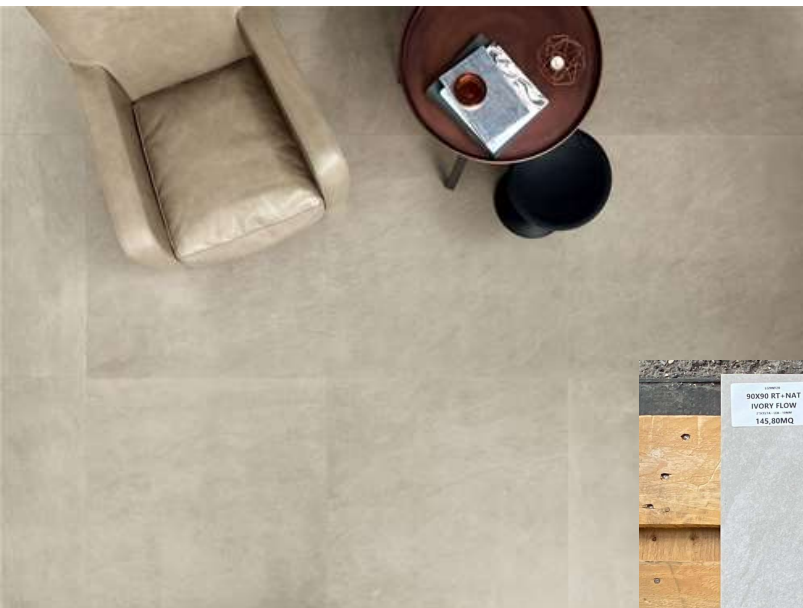

2° Scelta /Choice

IVORY FLOW
RT 10 MM_ **90X90**

Gres Porcellanato in massa | Naturale | Rettificato | Spessore 10 MM | Produttore: LEA

Full body Porcelain Tiles | Matt | Rectified | Thickness: 10 MM | Producer: LEA

Disponibilità / Availability

• **145,8 Mq**