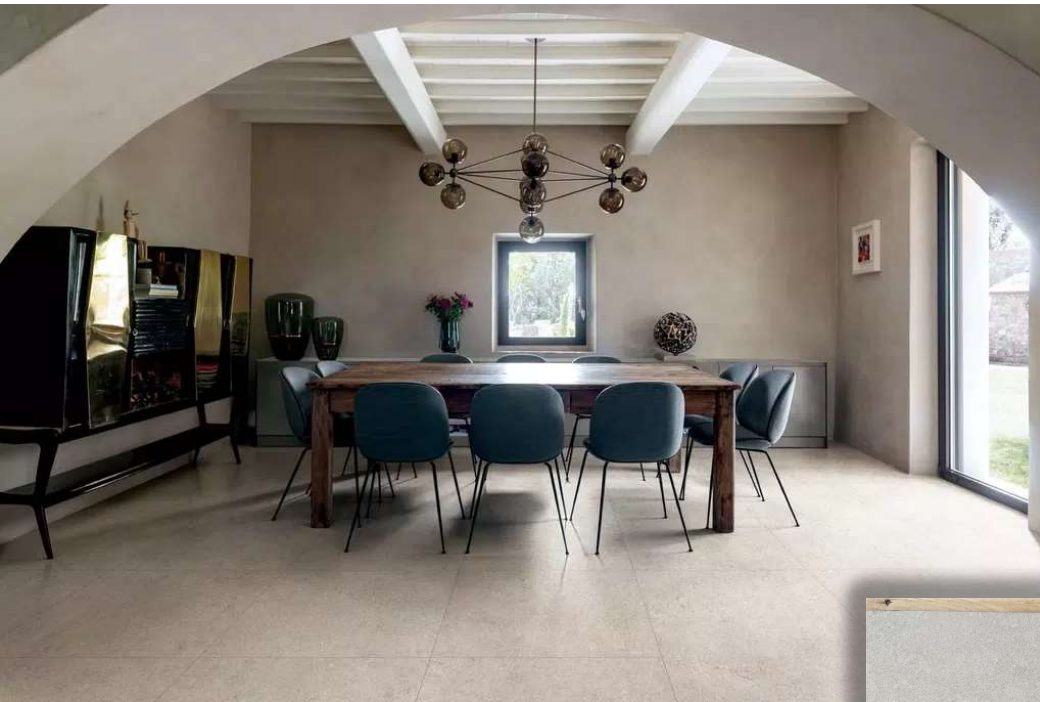

2° Scelta /Choice

SENSI WHITE SAND
RT 10 MM **60X120**

Gres Porcellanato in massa | Naturale | Rettificato | Spessore 10 MM | Produttore: Florim
Full body Porcelain Tiles | Matt | Rectified | Thickness: 10 MM | Producer: Florim

Disponibilità / Availability

• **90,65 Mq** _