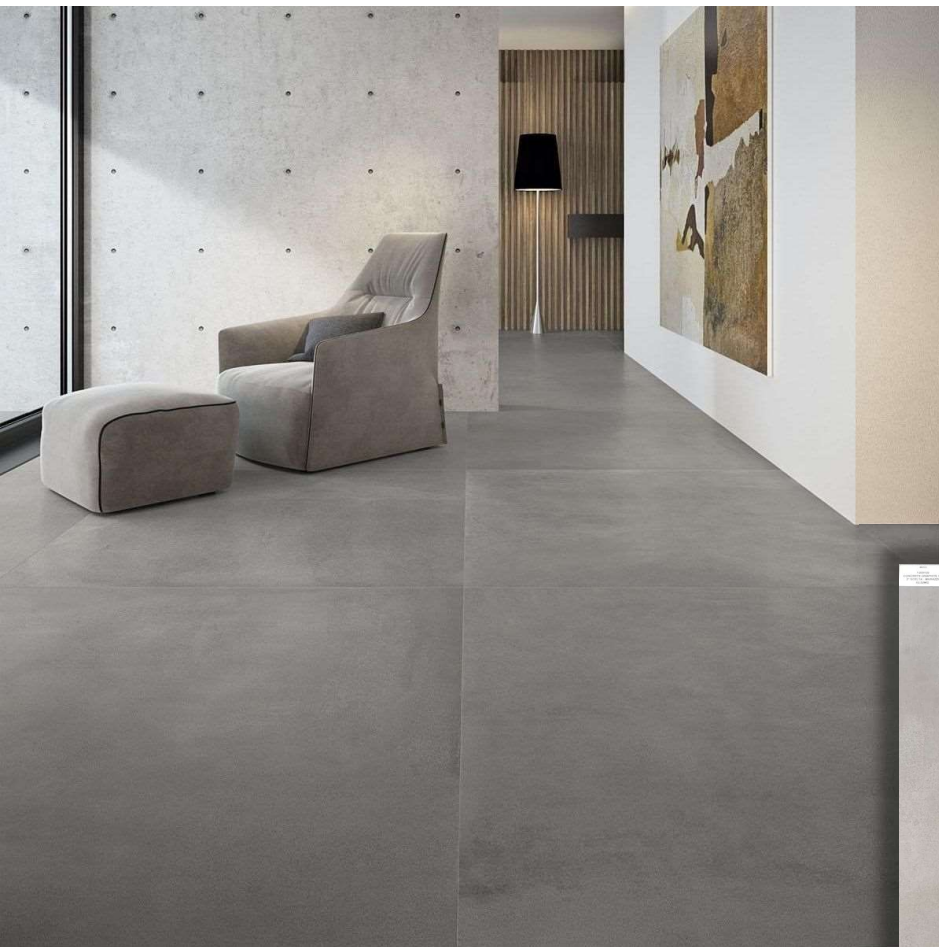

2° Scelta /Choice

CONCRETE GRAPHITE
RT+6 MM_ 120X120
MOGG

Gres Porcellanato in massa | Naturale | Rettificato | Spessore 6 MM | Produttore: MARAZZI

Full body Porcelain Tiles | Matt | Rectified | Thickness: 6 MM | Producer: MARAZZI

Disponibilità / Availability

83,52 Mq _