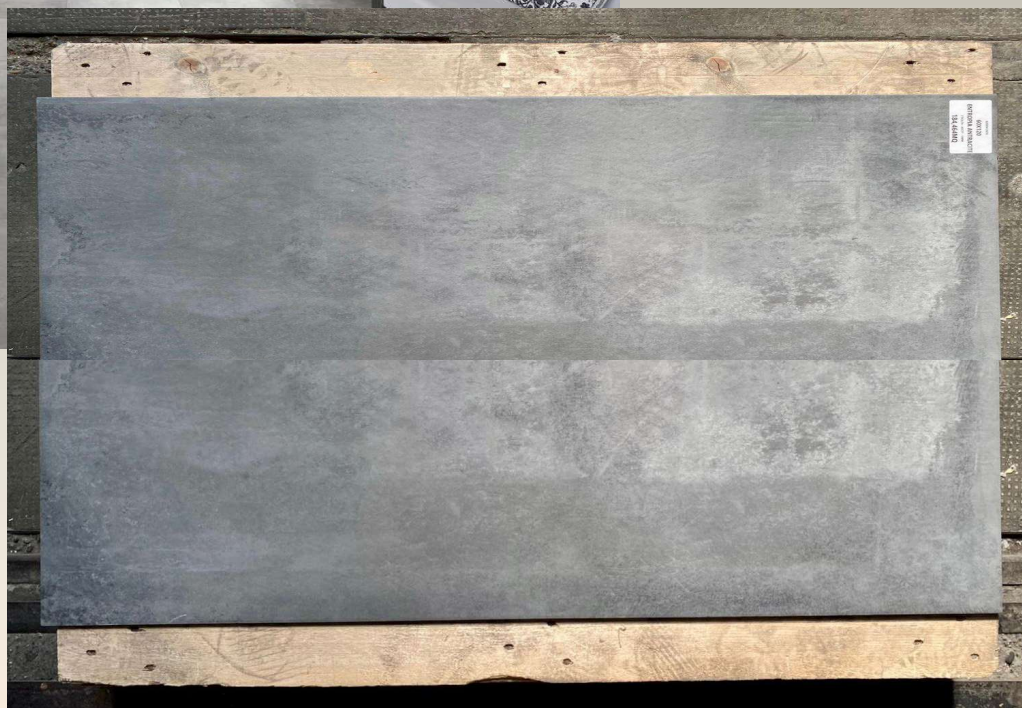

2° Scelta /Choice

ENTROPIA ANTRACITE
RT 9 MM_ **60X120**

Gres Porcellanato in massa | Naturale | Non Rettificato | Spessore 9 MM | Produttore: ASCOT
Full body Porcelain Tiles | Matt | Not Rectified | Thickness: 9 MM | Producer: ASCOT

Disponibilità / Availability

• **184,464 Mq**