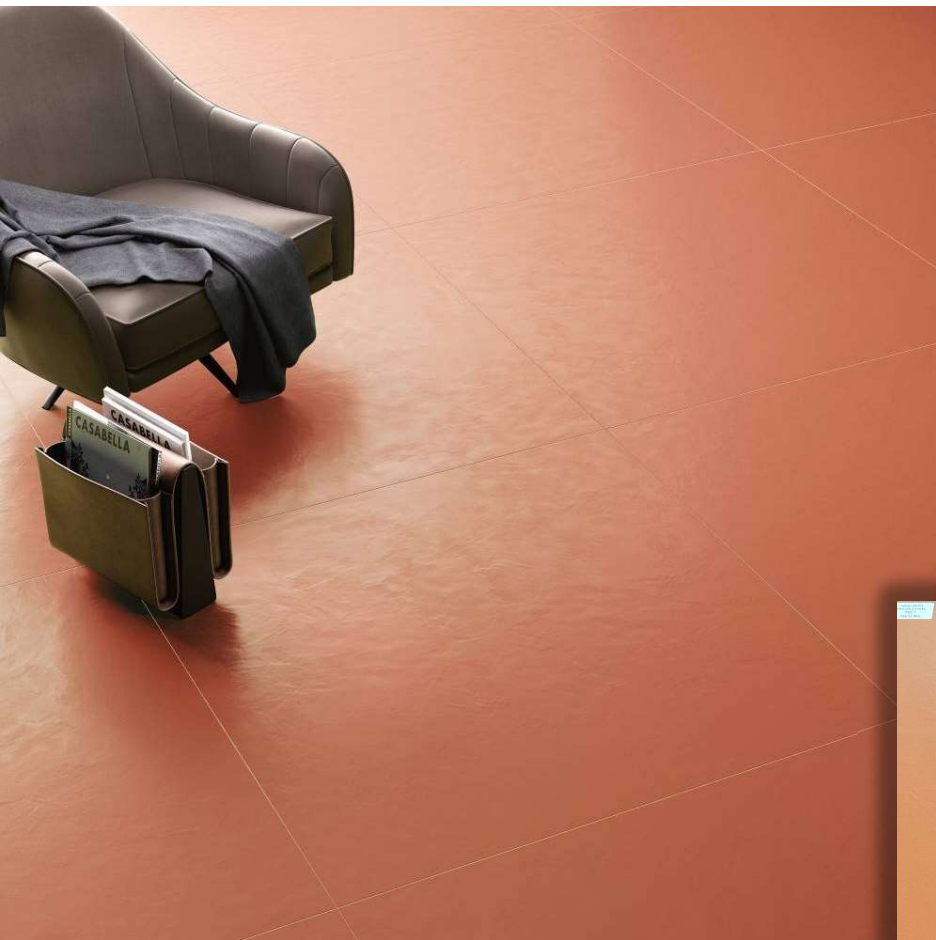

Disponibilità / Availability

• **1c 109,44 Mq** _

• **SE 230,40 Mq** _

1c / 2° Scelta /Choice

CREOS CORAL SOFT
RT 10 MM_ **120X120**

Gres Porcellanato in massa | Satinato | Rettificato | Spessore 10 MM | Produttore: Refin