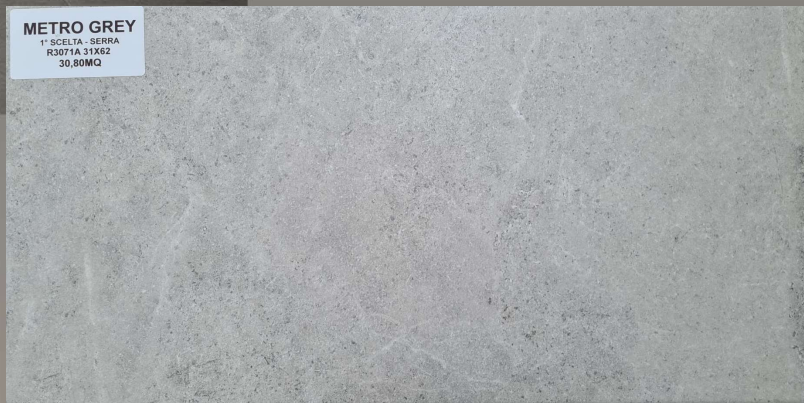

1° Scelta /Choice

METRO GREY
8,5 MM_ 31X62
R3071A

Gres Porcellanato in massa | Naturale | Spessore 8,5 MM | Produttore: SERRA
Full body Porcelain Tiles | Matt Thickness: 8,5 MM | Producer: SERRA

Disponibilità / Availability

• **30,80 Mq_**