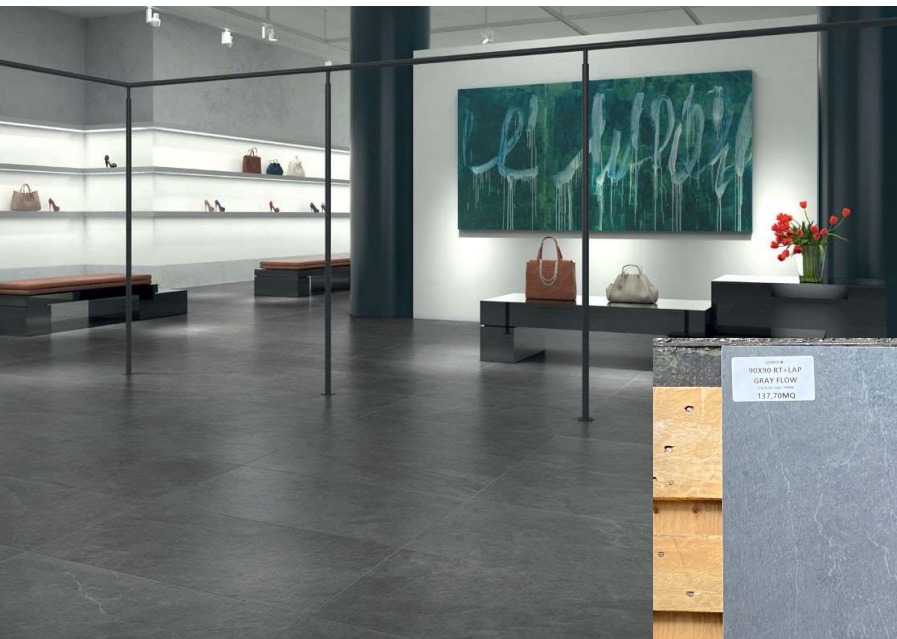

2° Scelta /Choice

GRAY FLOW LAPPATO
RT 10 MM_ **90X90**

Gres Porcellanato in massa | Naturale | Rettificato | Spessore 10 MM | Produttore: LEA

Full body Porcelain Tiles | Matt | Rectified | Thickness: 10 MM | Producer: LEA

Disponibilità / Availability

• **137,70 Mq**