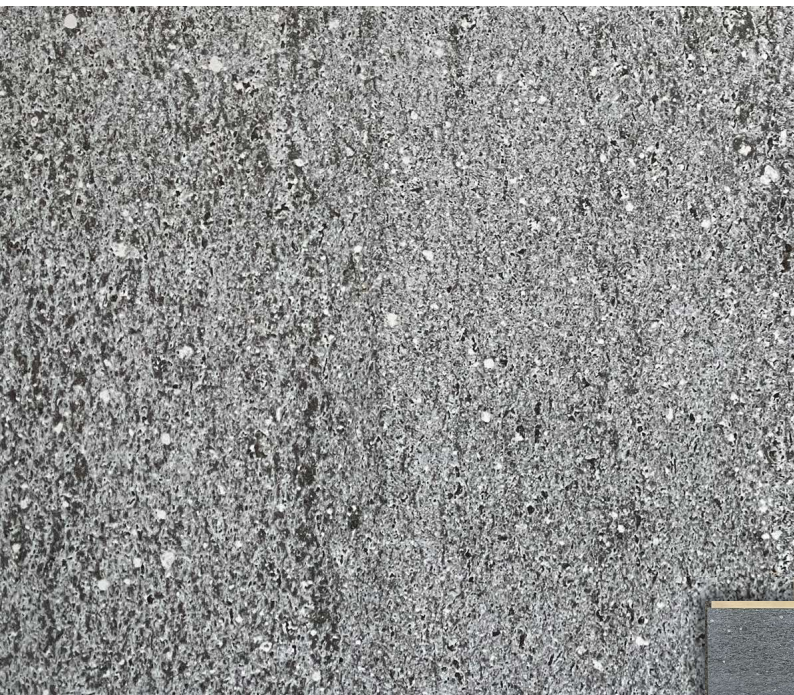

2° Scelta /Choice

PIETRA LAVICA SILVER
RT 10 MM **60X120**

Gres Porcellanato in massa | Naturale | Rettificato | Spessore 10 MM | Produttore: Florim
Full body Porcelain Tiles | Matt | Rectified | Thickness: 10 MM | Producer: Florim

Disponibilità / Availability

• **583,20 Mq** _