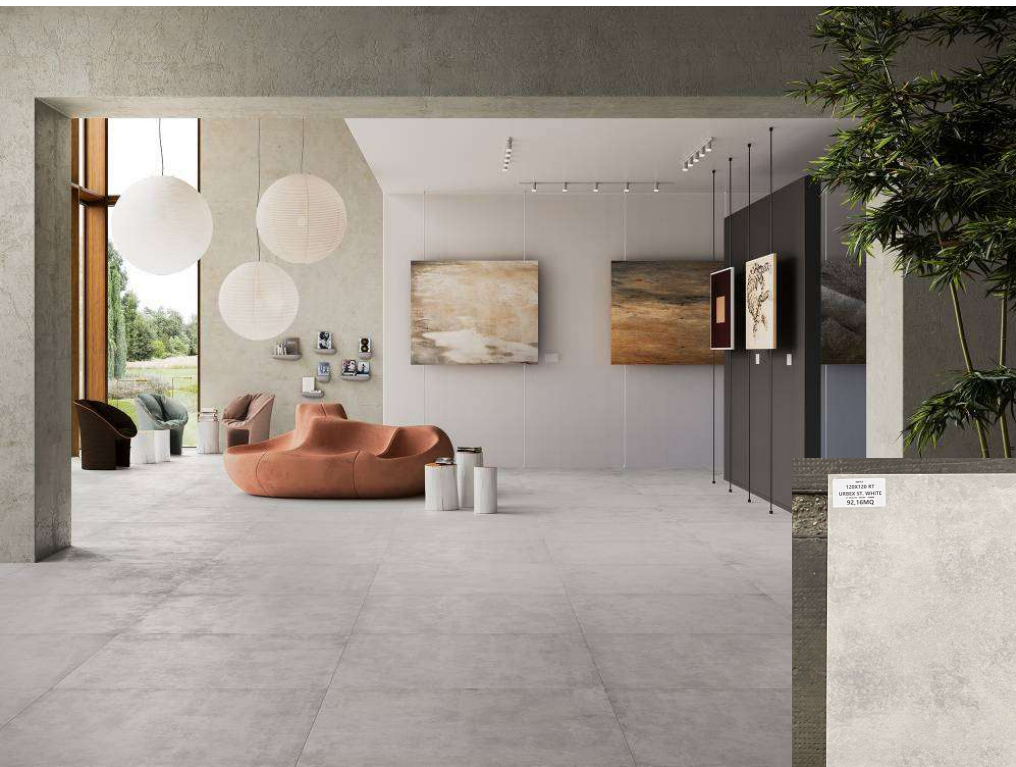

1c / 2° Scelta /Choice

URBEX ST WHITE
RT 10 MM **120X120**

Gres Porcellanato in massa | Satinato | Rettificato | Spessore 10 MM | Produttore: Refin
Full body Porcelain Tiles | Soft | Rectified | Thickness: 10 MM | Producer: Refin

Disponibilità / Availability

SE 92,16 Mq