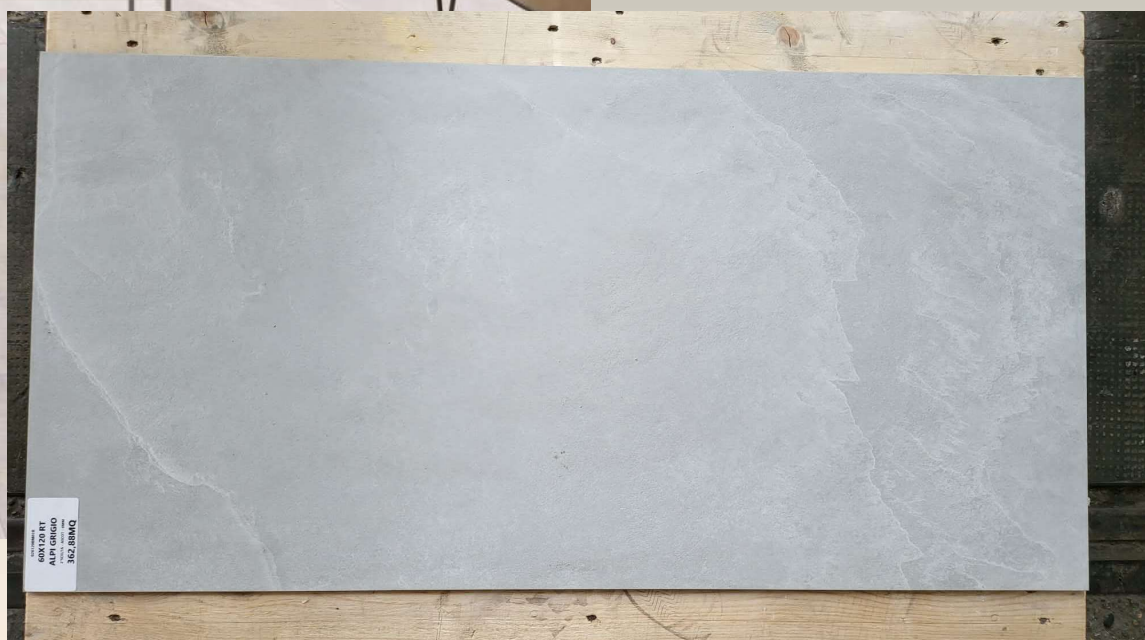

2° Scelta /Choice

ALPI GRIGIO
RT 9 MM **60X120**

Gres Porcellanato in massa | Naturale | Rettificato | Spessore 9 MM | Produttore: ASCOT

Full body Porcelain Tiles | Matt | Rectified | Thickness: 9 MM | Producer: ASCOT

Disponibilità / Availability

• **103,68 Mq**