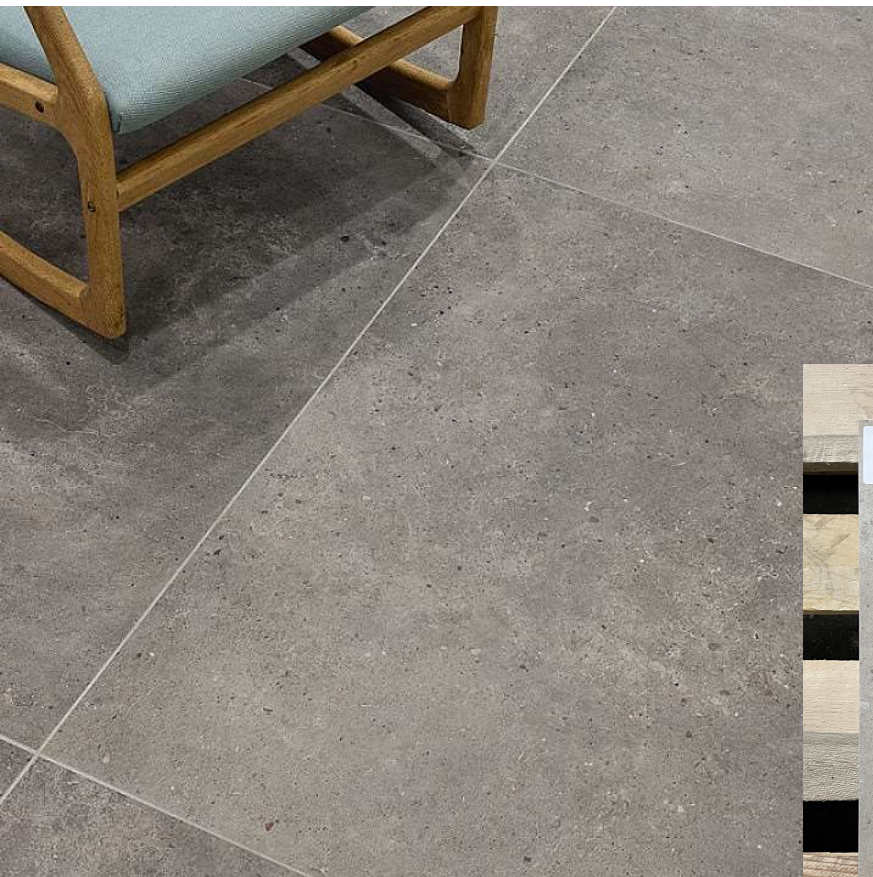

2° Scelta /Choice

DISTRICT BEIGE
RT 9 MM_ **60X60**

Gres Porcellanato in massa | Naturale | Rectified | Spessore 9 MM | Produttore: ASCOT

Full body Porcelain Tiles | Matt | Rectified | Thickness: 9 MM | Producer: ASCOT

Disponibilità / Availability

• **285,12 Mq**