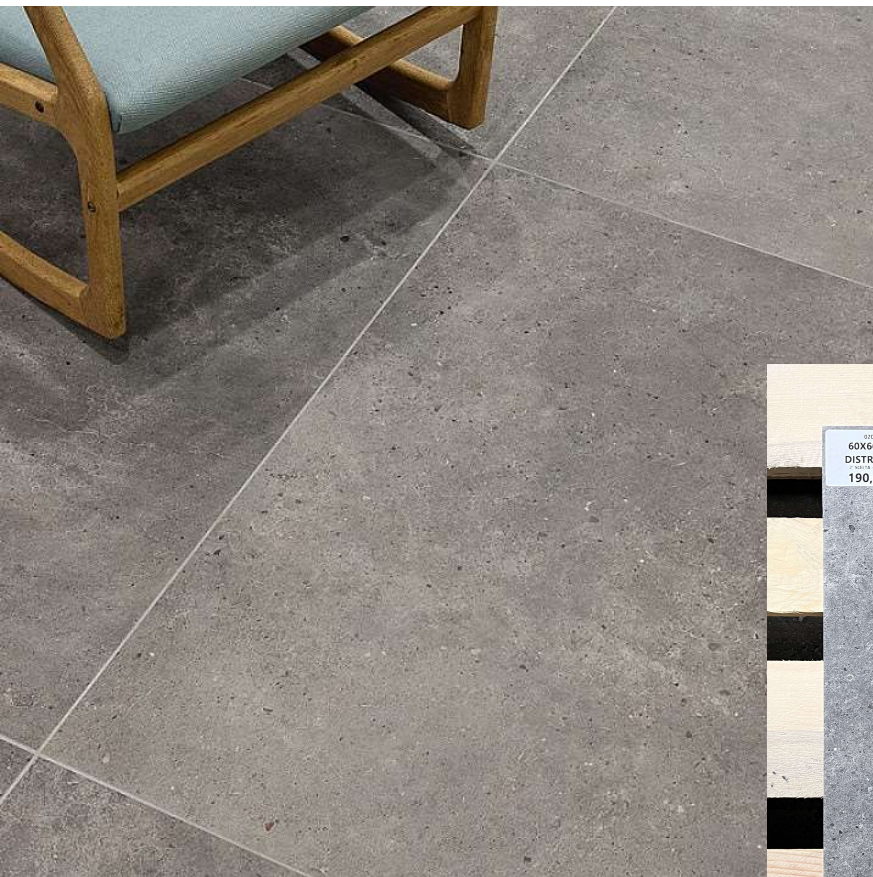

2° Scelta /Choice

DISTRICT ZINC
RT 9 MM_ **60X60**

Gres Porcellanato in massa | Naturale | Spessore 9 MM | Produttore: ASCOT
Full body Porcelain Tiles | Matt | Thickness: 9 MM | Producer: ASCOT

Disponibilità / Availability

• **60,48 Mq**