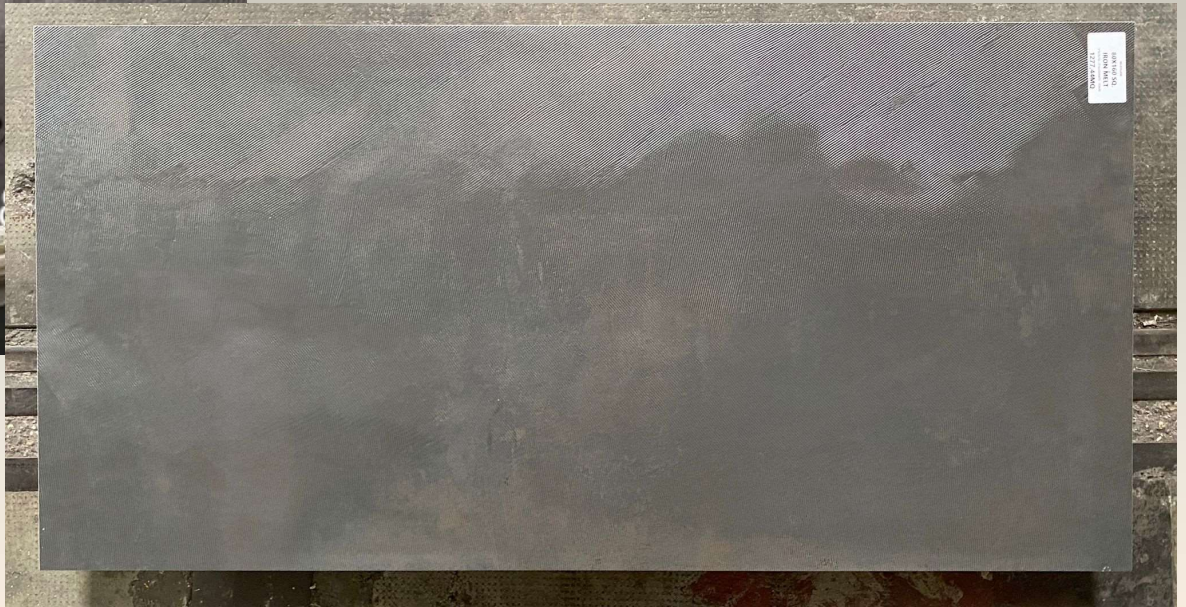

1° Scelta /Choice

IRON MELT
9 MM_ **80X160**

Gres Porcellanato in massa | STRUTTURATA | Spessore 9 MM | Produttore: Italgraniti

Full body Porcelain Tiles | STRUCTURED | Thickness: 9 MM | Producer: Italgraniti

Disponibilità / Availability

• 1° 1277,44 Mq _