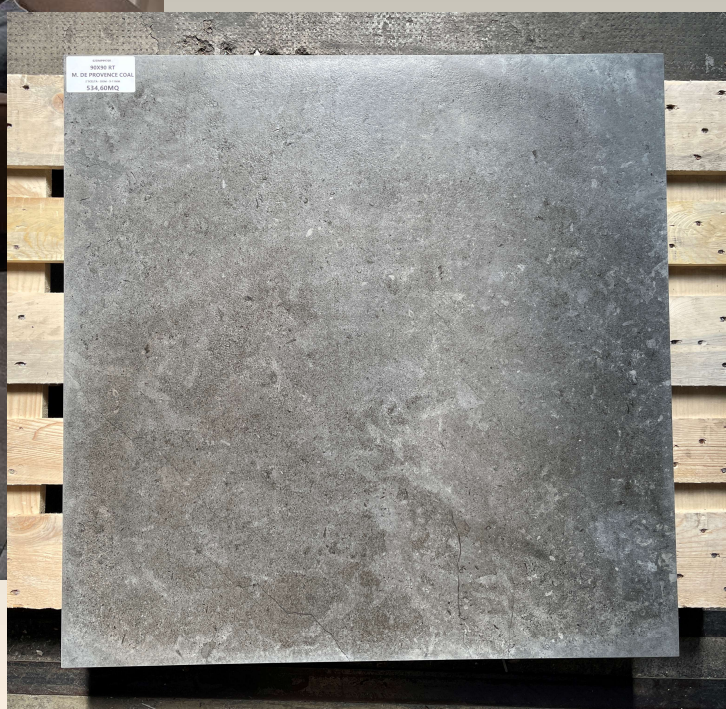

MAS DE PROVENCE COAL
RT 9 MM_ **90X90**

2° Scelta /Choice

Gres Porcellanato in massa | Naturale | Rettificato | Spessore 9 MM | Produttore: Ascot
Full body Porcelain Tiles | Matt | Rectified | Thickness: 9 MM | Producer: Ascot

Disponibilità / Availability

• **1292 Mq**