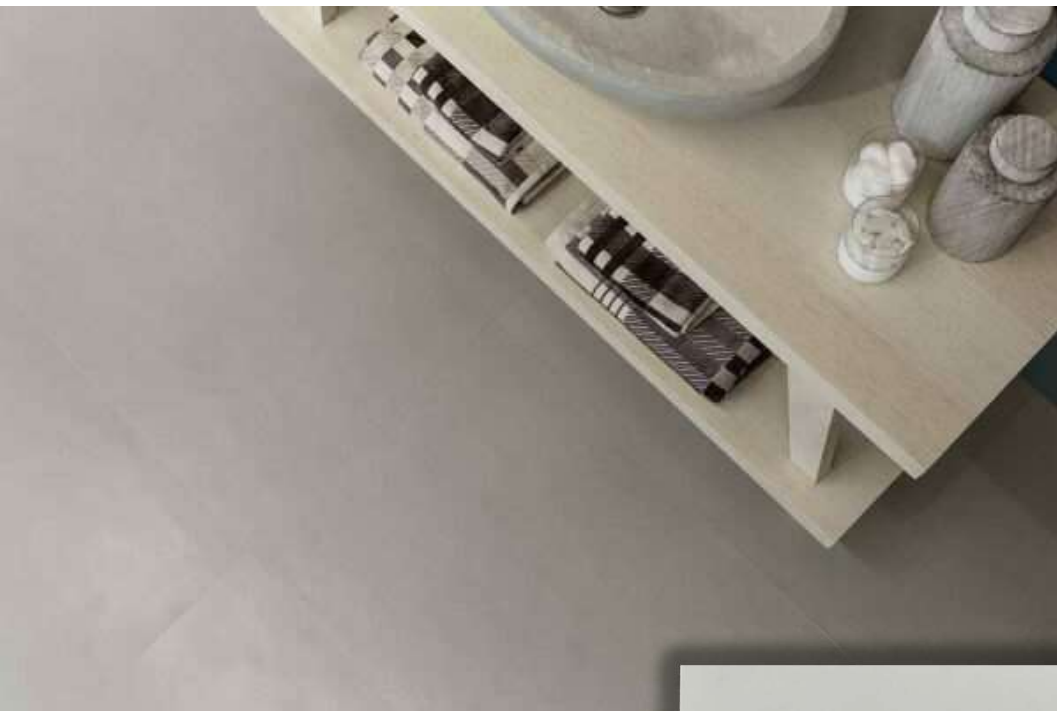

2° Scelta /Choice

NEUTRA 6.0
02 POLVORE
RT 6 MM_ 60X120
749162

Gres Porcellanato in massa | Naturale | Rettificato | Spessore 6 MM | Produttore: Florim
Full body Porcelain Tiles | Matt | Rectified | Thickness: 6 MM | Producer: Florim

Disponibilità / Availability

• 19,44 Mg _