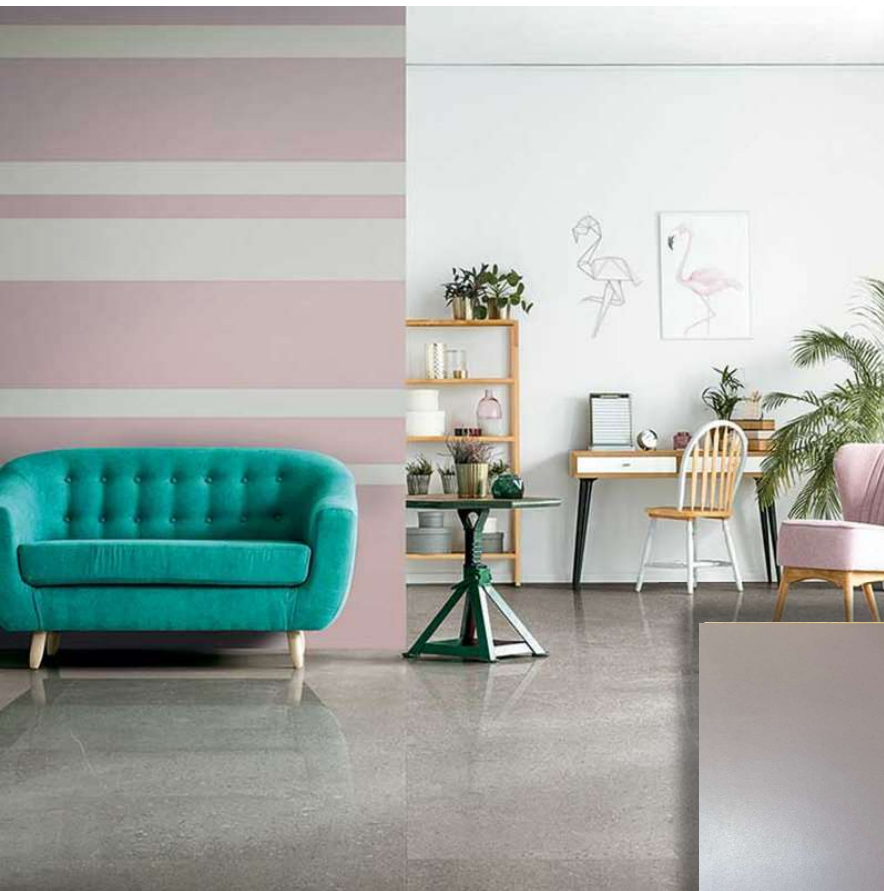

CRAYONS CERIM PRIMROSE
RT 6 MM_ 60X120
767264

2° Scelta /Choice

CRAYONS CERIM PRIMROSE
RT 6 MM_ **60X120**
767264

Gres Porcellanato in massa | Naturale | Rettificato | Spessore 6 MM | Produttore: Florim

Full body Porcelain Tiles | Matt | Rectified | Thickness: 6 MM | Producer: Florim

Disponibilità / Availability

• **118,80 Mq** _