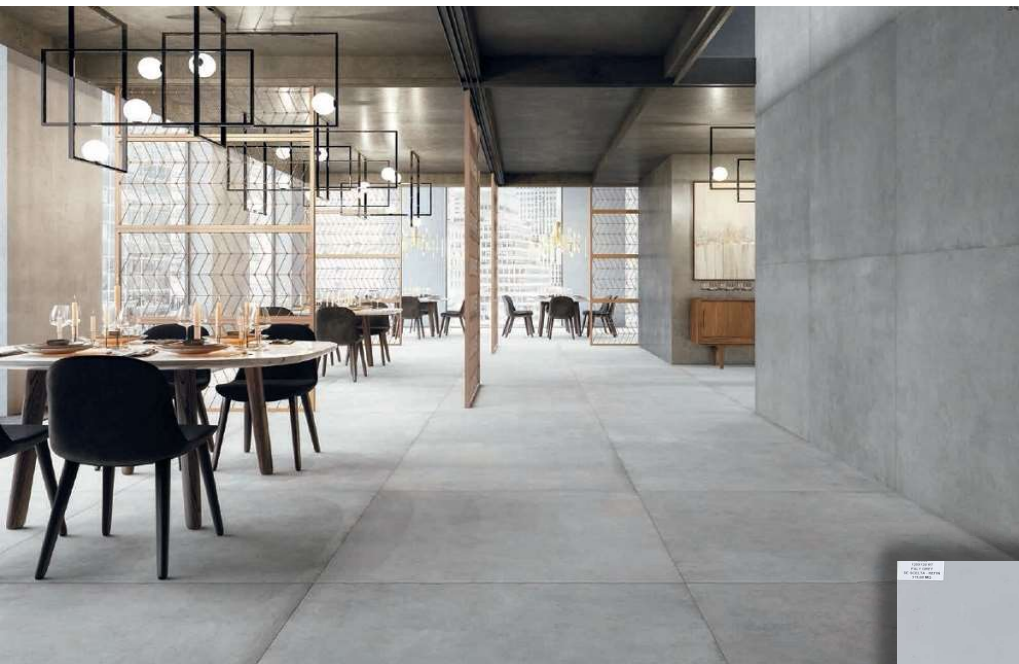

2° Scelta /Choice

PLAY GREY
RT 10 MM_ 120X120
OC66

Gres Porcellanato in massa | Satinato | Rettificato | Spessore 10 MM | Produttore: Refin

Full body Porcelain Tiles | Soft | Rectified | Thickness: 10 MM | Producer: Refin

Disponibilità / Availability

• **319,68 Mq** _