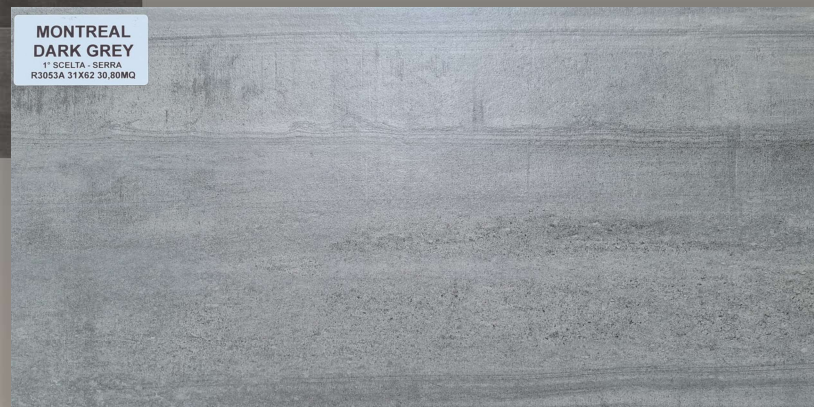

1° Scelta /Choice

MONTREAL DARK GREY
8,5 MM_ 31X62
R3053A

Gres Porcellanato in massa | Naturale | Spessore 8,5 MM | Produttore: SERRA
Full body Porcelain Tiles | Matt Thickness: 8,5 MM | Producer: SERRA

Disponibilità / Availability

• 30,80 Mq_