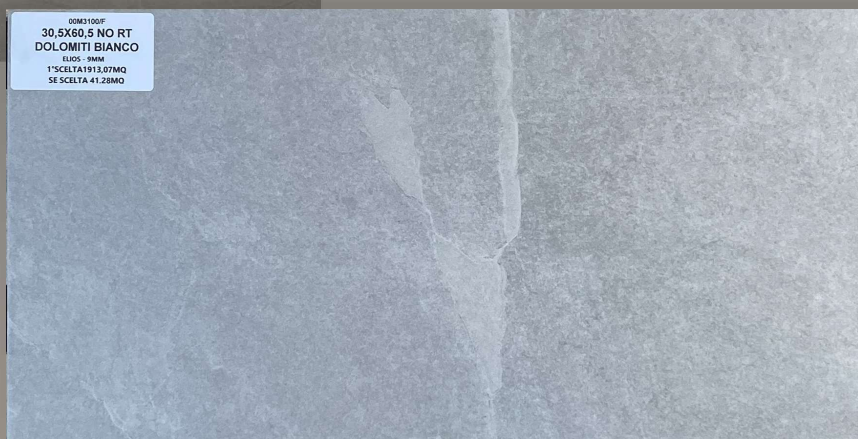

° Scelta /Choice

DOLOMITI BIANCO
9 MM_ 30,5X60,5
00M3100/F

Gres Porcellanato in massa | Naturale | Spessore 9 MM | Produttore: ELIOS

Full body Porcelain Tiles | Matt | Thickness: 9 MM | Producer: Elios

Disponibilità / Availability

• 1° 788,19 Mq _