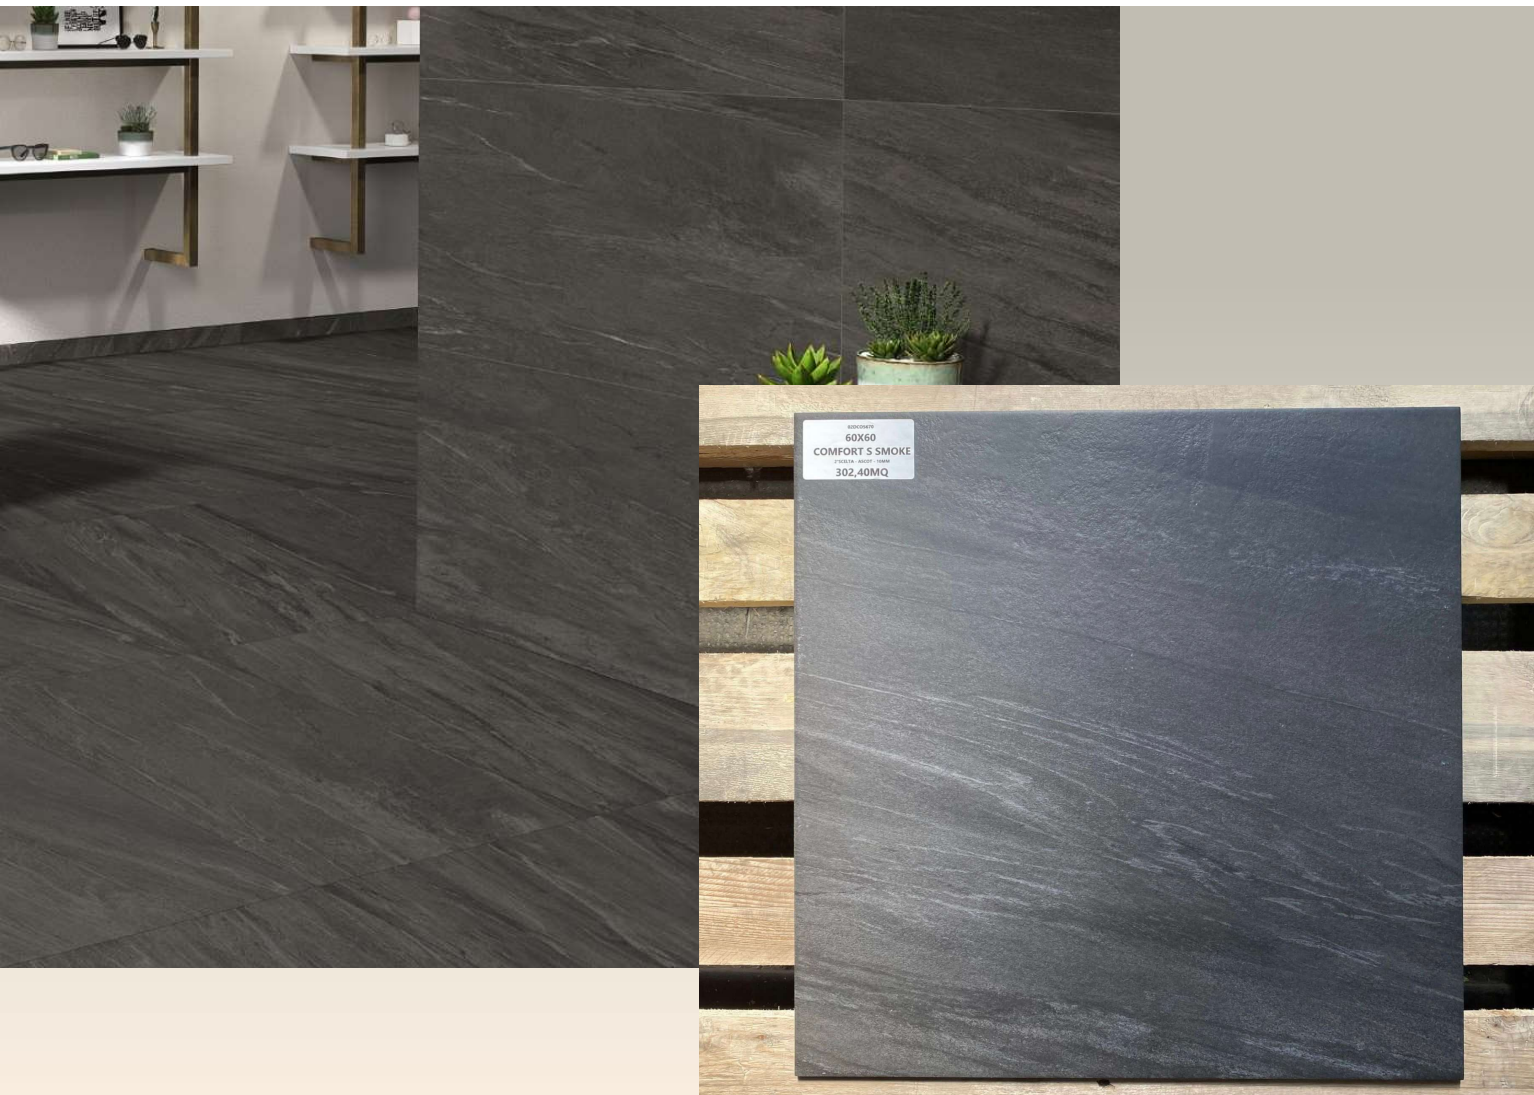

2° Scelta /Choice

COMFORT S SMOKE
RT 9 MM_ **60X60**

Gres Porcellanato in massa | Naturale | Spessore 9 MM | Produttore: ASCOT
Full body Porcelain Tiles | Matt | Thickness: 9 MM | Producer: ASCOT

Disponibilità / Availability

• **302,40 Mq**