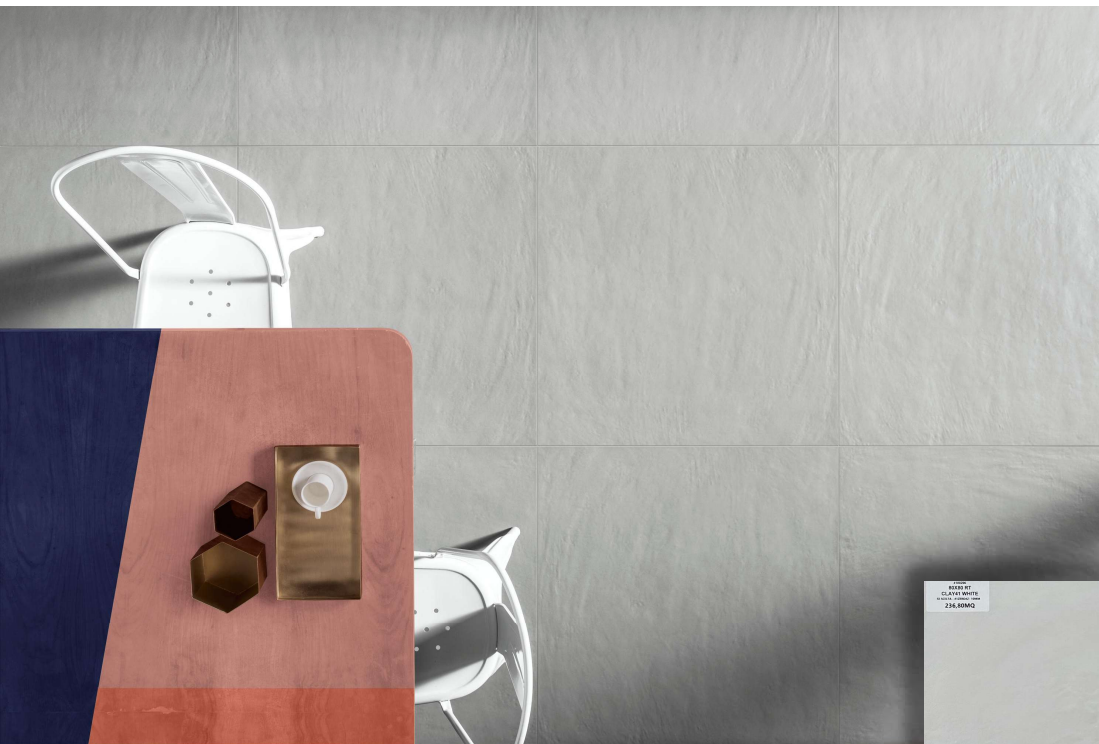

2° Scelta /Choice

CLAY41 WHITE
RT 10 MM_80X80
4100296

Gres Porcellanato in massa | Naturale | Rettificato | Spessore 10 MM | Produttore: 41zero42

Full body Porcelain Tiles | Matt | Rectified | Thickness: 10 MM | Producer: 41zero42

Disponibilità / Availability

83,20 Mq