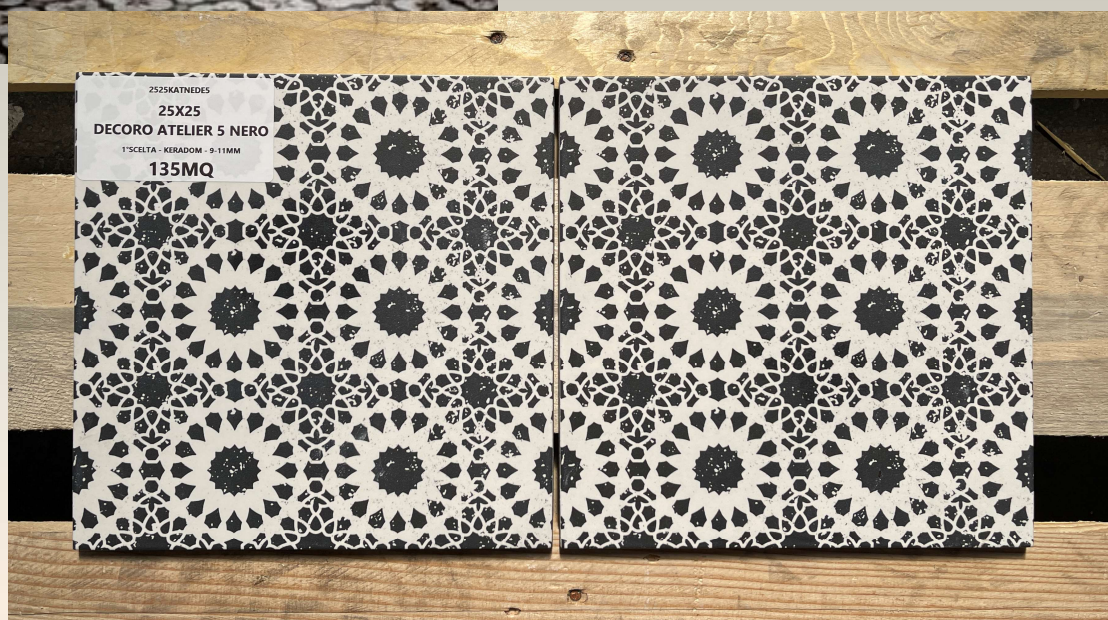

1° Scelta /Choice

DECORO ATELIER 5 NERO
9 MM_ **25X25**

Rivestimento in gres porcellanato | Spessore 9 MM | Produttore: keradom
Porcelain gres Wall Tile | Thickness: 9 MM | Producer: keradom

Disponibilità / Availability

• **135 MQ**