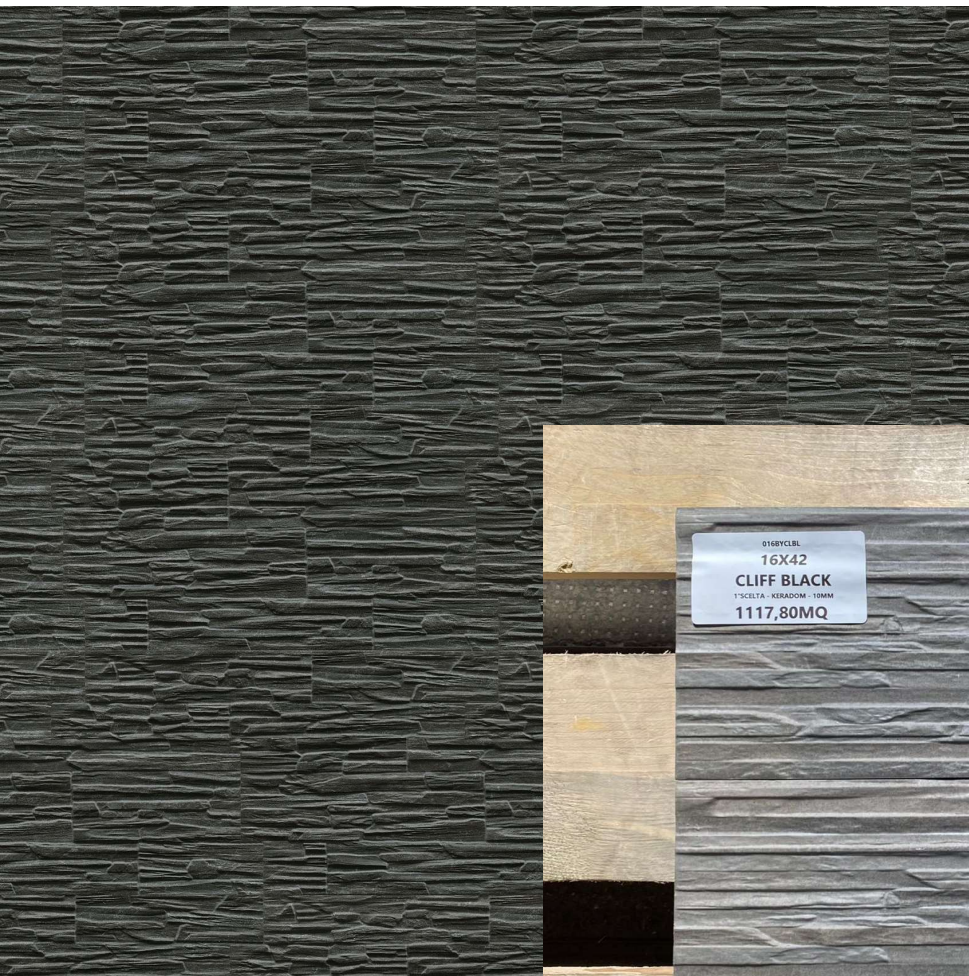

016BYCLBL
16X42
CLIFF BLACK
1°SCELTA - KERADOM - 10MM
1117,80MQ

1° Scelta /Choice

CLIFF BLACK
9 MM_ 16X42

Rivestimento in gres porcellanato | Spessore 9 MM | Produttore: keradom
Porcelain gres Wall Tile | Thickness: 9 MM | Producer: Keradom

Disponibilità / Availability

• 1047,60 MQ