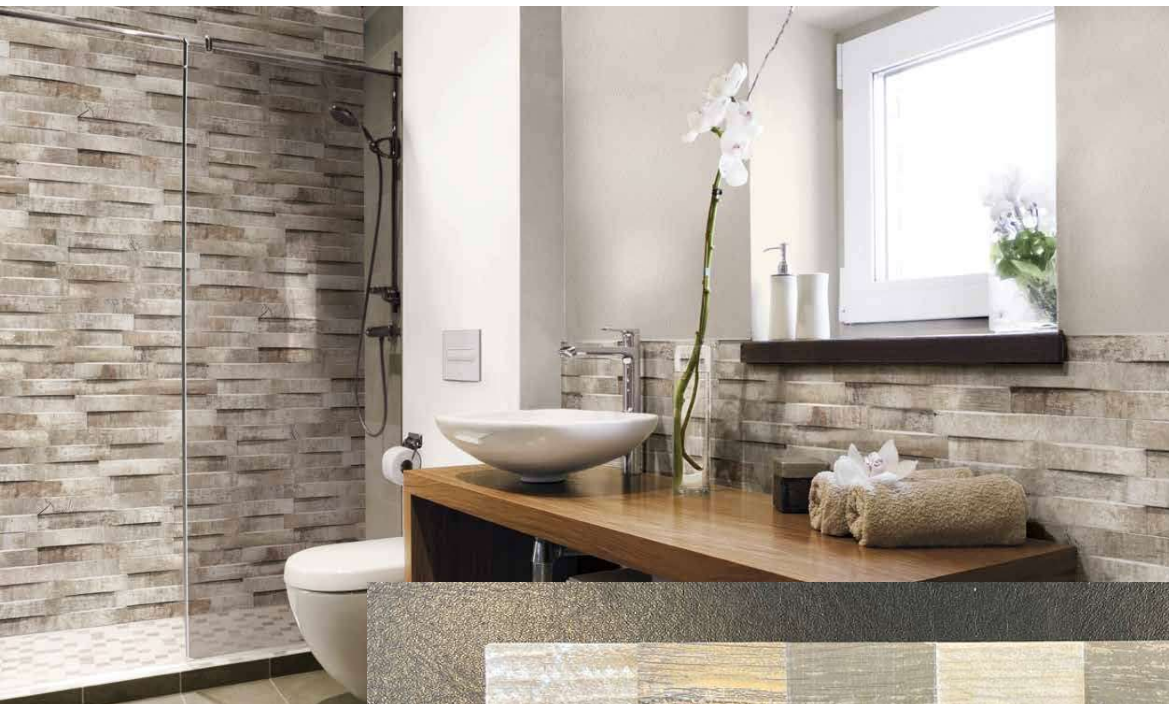

1° Scelta /Choice

MOSAICWOOD SAVANNA
9 MM_ 16X40

Rivestimento in gres porcellanato | Spessore 9 MM | Produttore: keradom
Porcelain gres Wall Tile | Thickness: 9 MM | Producer: Keradom

Disponibilità / Availability

• 973,44 MQ