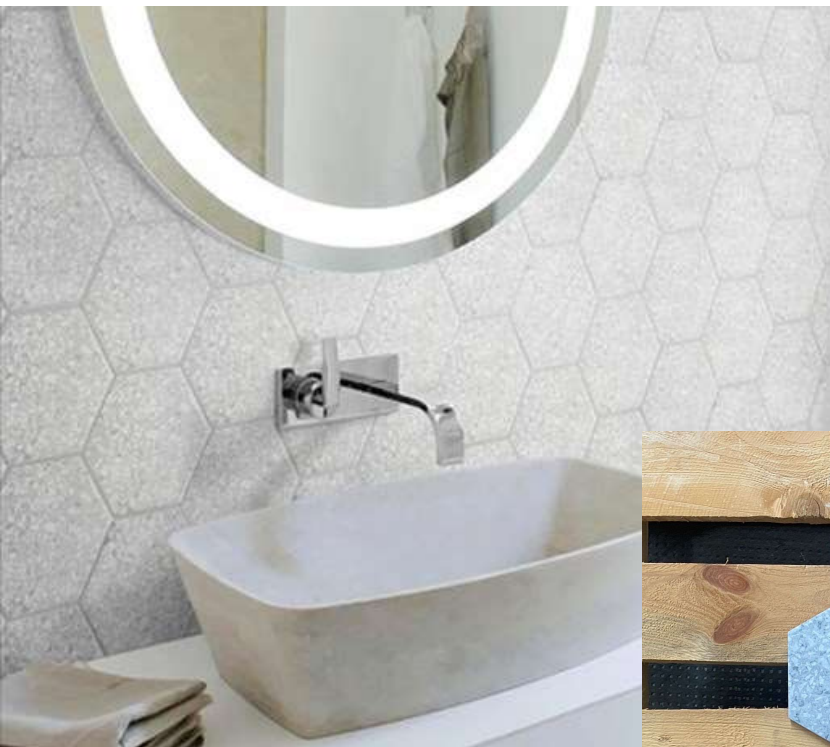

1° Scelta /Choice

ESAGONA MARMETTONI
9 MM_ 16X40

Rivestimento in gres porcellanato | Spessore 9 MM | Produttore: keradom
Porcelain gres Wall Tile | Thickness: 9 MM | Producer: Keradom

Disponibilità / Availability

• **313,11 MQ**