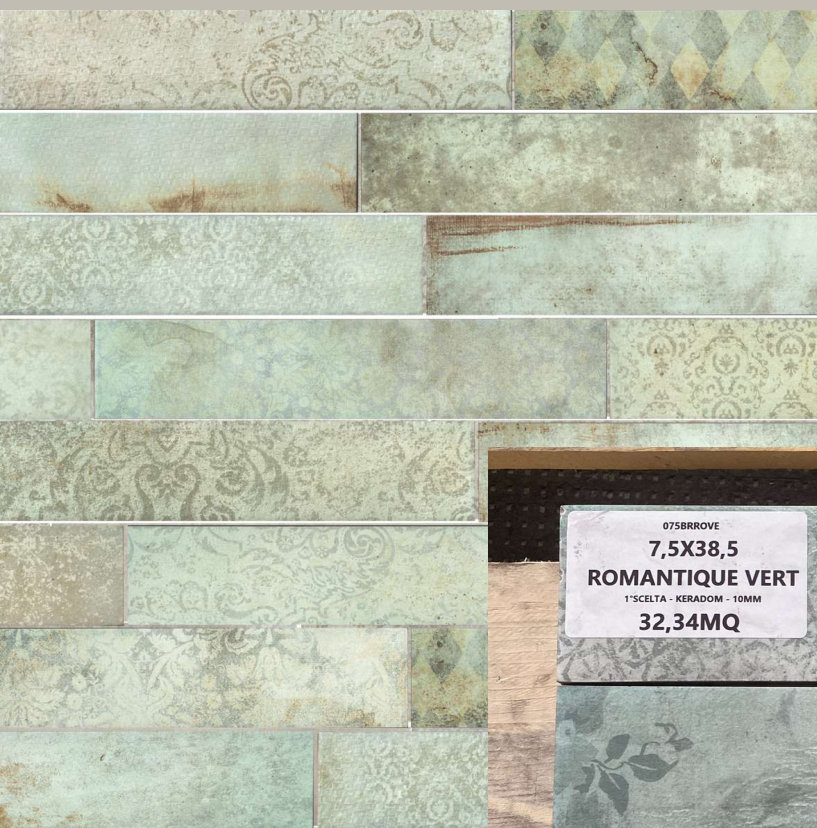

075BRROVE
7,5X38,5
ROMANTIQUE VERT
1°SCELTA - KERADOM - 10MM
32,34MQ

1° Scelta /Choice

ROMANTIQUE VERT
9 MM_ 7,5X38,5

Rivestimento in gres porcellanato | Spessore 9 MM | Produttore: keradom
Porcelain gres Wall Tile | Thickness: 9 MM | Producer: Keradom

Disponibilità / Availability

• **21,00 MQ**