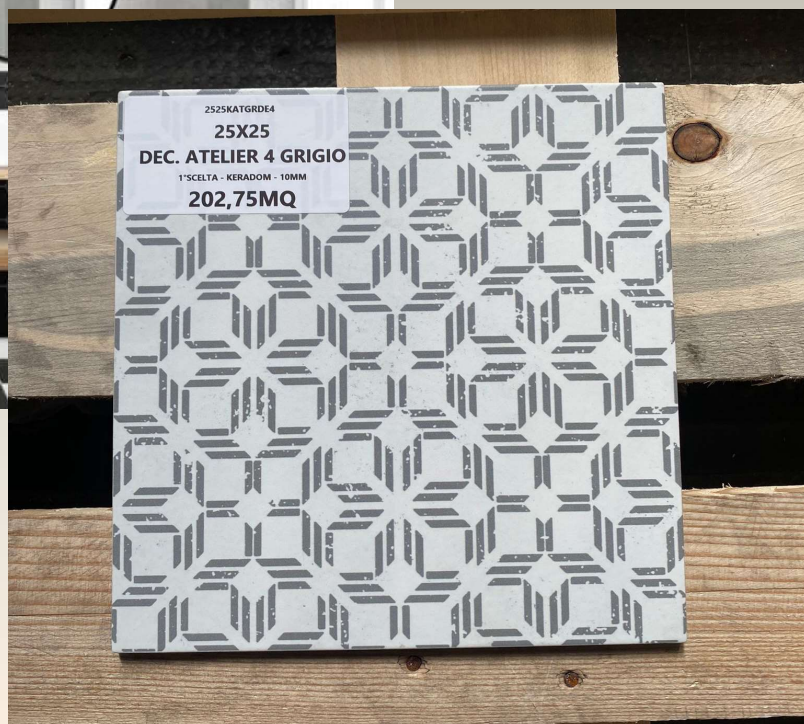

1° Scelta /Choice

DECORO ATELIER 4 GRIGIO
9 MM_ **25X25**

Rivestimento in gres porcellanato | Spessore 9 MM | Produttore: keradom
Porcelain gres Wall Tile | Thickness: 9 MM | Producer: keradom

Disponibilità / Availability

• **202,75 MQ**