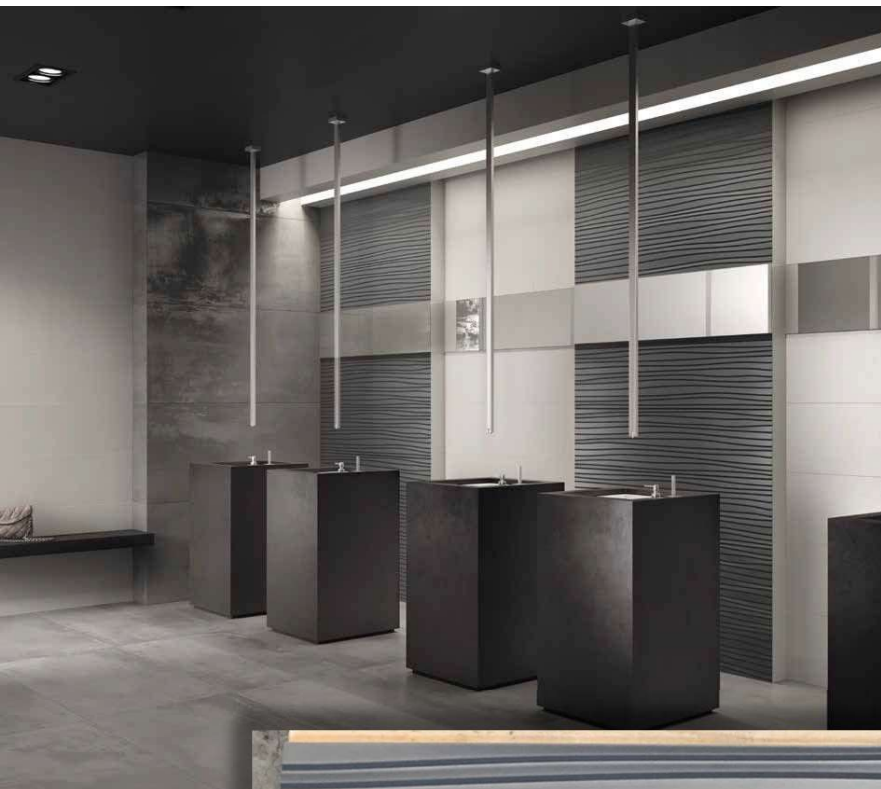

2° Scelta /Choice

3D FEEL ANTRACITE
RT 9 MM_ **30X120**

Rivestimento in pasta bianca | Naturale | Rettificato | Spessore 9 MM | Produttore: ABK

White body Wall Tile | Matt | Rectified | Thickness: 9 MM | Producer: ABK

Disponibilità / Availability

• **1.202,40 MQ_**