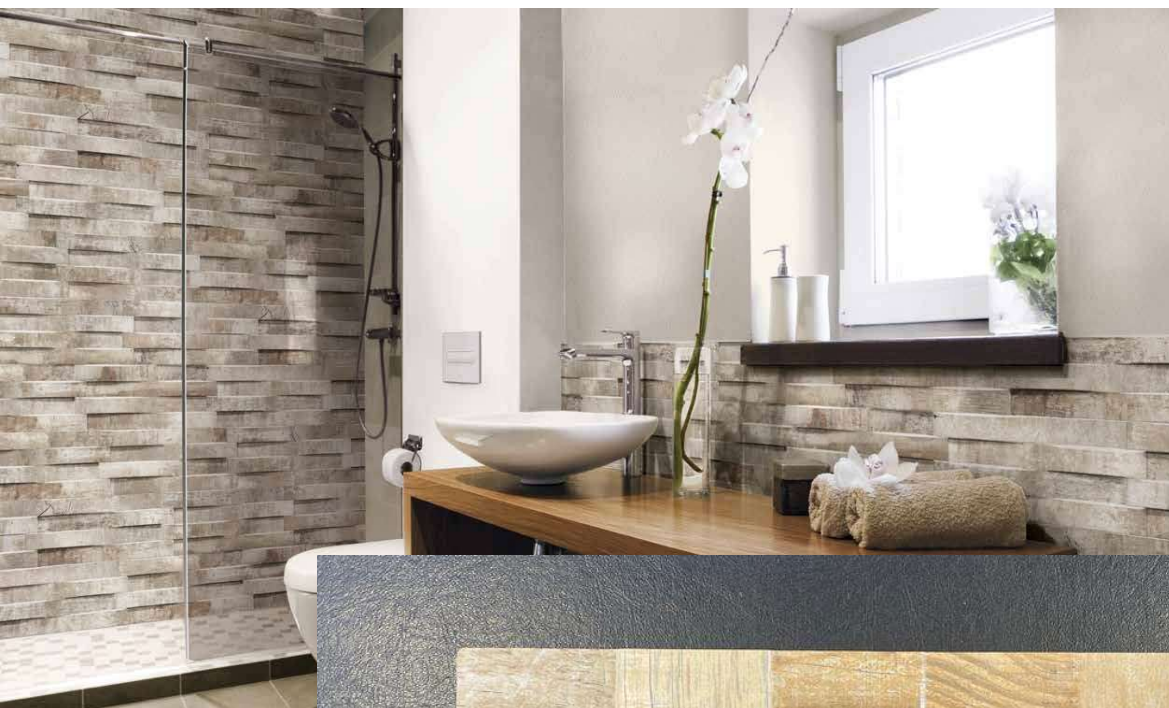

1° Scelta /Choice

BISTROT ROVERE
9 MM_ 16X40

Rivestimento in gres porcellanato | Spessore 9 MM | Produttore: keradom
Porcelain gres Wall Tile | Thickness: 9 MM | Producer: Keradom

Disponibilità / Availability

• **859,20 MQ**