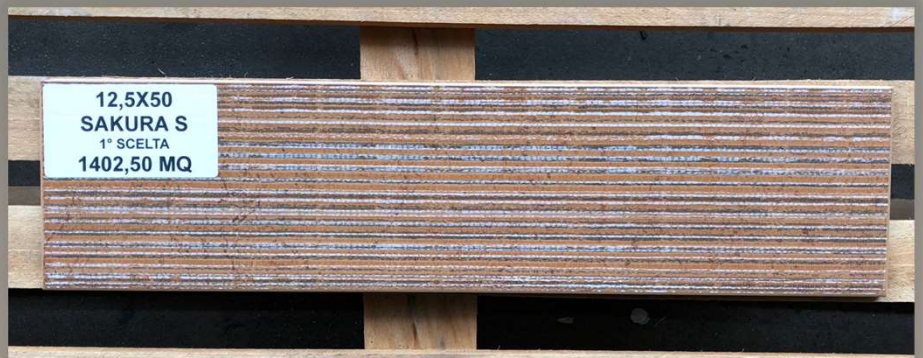

1° Scelta /Choice

SAKURA S
8 MM_ **12,5X50**

Rivestimento in pasta rossa | Naturale | Spessore 8 MM | Produttore: Imola

Red Body Wall Tile | Matt | Thickness: 8 MM | Producer: Imola

Disponibilità / Availability

• **168,00 MQ_**