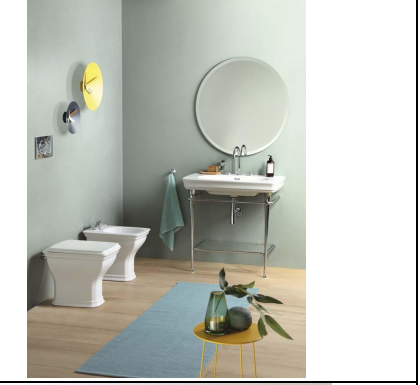

START
LAV60
CM