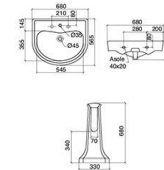

ALL TOILETS WITHOUT SEAT COVER
ALL WASHBASINS WITHOUT TAPS
ALL GOODS WITH BOXES

TOUTES LES TOILETTES SANS COUVERTURE DE SIEGE
TOUS LES LAVABOS SANS ROBINETS
TOUTES LES MARCHANDISES AVEC LES CARTONS

TUTTI WC SENZA COPRISEDILE
TUTTI LAVABI SENZA RUBINETTI
TUTTA MERCE CON SCATOLE

Quantità da 20 a 50pz per tipo
Quantité de 20 à 50 pièces par type
Quantity from 20 to 50 pieces per type