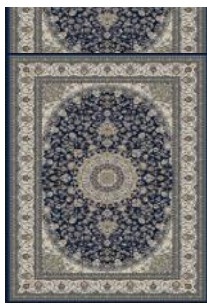

87518	SHIRAZ.57119/3434 160X230	Tappeto in stile orientale, ideale per un tocco classico in ogni ambiente di casa.	160X230	polipropilene HEAT-SET 100%	1	292,00 €	292

83661	SHIRAZ.57090/1484 200X290	-	200X290	polipropilene HEAT-SET 100%	1	436,00 €	436