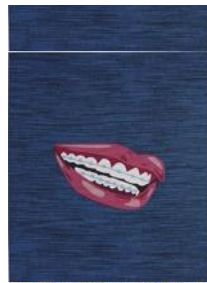

88130	CAROL 122X/Q03 200X300	Lo stile più rock rivive nel tappeto outdoor Carol 122X/Q03. Coloratissimo, valorizza con un tocco originale i tuoi spazi esterni e non solo.	200X300	polipropilene bcf 78% - poliestere 22%	31	9.757,25 €	314,75

87983	CAROL 151X/Q03 160X230	Lo stile pop retrò rivive nel tappeto outdoor Carol 151X/Q03. Coloratissimo, valorizza con un tocco originale i tuoi spazi esterni e non solo.	160X230	polipropilene bcf 78% - poliestere 22%	0	0,00 €	198,36

88131	CAROL 151X/Q03 200X300	Lo stile pop retrò rivive nel tappeto outdoor Carol 151X/Q03. Coloratissimo, valorizza con un tocco originale i tuoi spazi esterni e non solo.	200X300	polipropilene bcf 78% - poliestere 22%	8	2.518,00 €	314,75

87976	CAROL 152X/Q03 160 ROUND	Il magico mondo dei fenicotteri rivive nel tappeto outdoor Carol 152X/Q03. Coloratissimo, valorizza con un tocco originale i tuoi spazi esterni e non solo.	160 ROUND	polipropilene bcf 78% - poliestere 22%	0	0,00 €	150,82

88003	CAROL 152X/Q03 160X230	Il magico mondo dei fenicotteri rivive nel tappeto outdoor Carol 152X/Q03. Coloratissimo, valorizza con un tocco originale i tuoi spazi esterni e non solo.	160X230	polipropilene bcf 78% - poliestere 22%	11	2.181,96 €	198,36

88138	CAROL 152X/Q03 200X300	Il magico mondo dei fenicotteri rivive nel tappeto outdoor Carol 152X/Q03. Coloratissimo, valorizza con un tocco originale i tuoi spazi esterni e non solo.	200X300	polipropilene bcf 78% - poliestere 22%	14	4.406,50 €	314,75