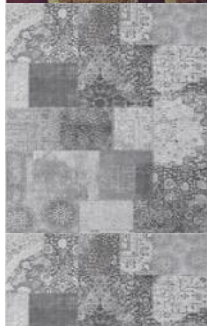

87151	SICILY COSMO GREY 155X230	Tappeto moderno dalla linea a stuoia Sicily Cosmo Grey con fantasia patchwork nei toni del grigio. Sottile e di facile manutenzione.	155X230	poliestere 80% - cotone 20%	1	336,07 €	336,07