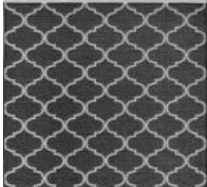

72557	VENUS.2005/980 160X230-	-	160X230	polipropilene HEAT-SET 100%	1	213,00 €	213

85700	VENUS>202Q/Q16 195X280	-	195X280	cosa 45% - ciniglia 34% - poliestere 21	1	403,28 €	403,28

82726	VENUS>202Z/Q16 195X280	-	195X280	cosa 45% - ciniglia 34% - poliestere 21	1	403,28 €	403,28

87099	YOUNG BALLS 438X/Q3 120X180	-	120X180	stere 48% - cotone 27% - fibra acrilica	20	1.983,60 €	99,18

83525	ZOE 6359/E515 130X190	Tappeto stuoia Zoe 6359/E515 perfetto per ogni ambiente della casa. Le misure indicate in scheda prodotto hanno una tolleranza del +/- 5%.	130X190	polipropilene 100%	3	295,08 €	98,36

82953	ZOE 6359/E518 155X230	-	155X230	polipropilene 100%	1	131,15 €	131,15

83534	ZOE 6985/E515 130X190	Zoe 6985/E515 è un tappeto lavabile con acqua in polipropilene 100%, pratico e leggero. Le misure indicate in scheda prodotto hanno una tolleranza del +/- 5%.	130X190	polipropilene 100%	3	295,08 €	98,36

83537	ZOE 6985/E518 130X190	Zoe 6985/E518 tappeto moderno realizzato con tessitura meccanica, ideale per chi soffre di allergia alle fibre naturali. Le misure indicate in scheda prodotto hanno una tolleranza del +/- 5%.	130X190	polipropilene 100%	1	98,36 €	98,36