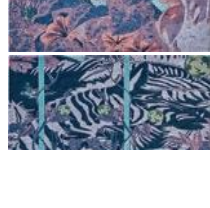

87913	DECO 190X/Q04 160X235	Tappeto moderno e di design, tessuto su telaio meccanico. Una giungla astratta, animata da motivi zebra e corolle dai colori tropicali raccontano una casa che ha voglia di novità.	160X235	tone 66% - acrilico 22% - poliestere 12	11	3.110,69 €	282,79